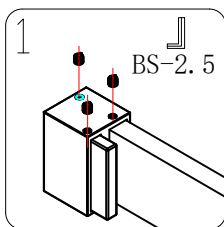

20

CE

GELCO s.r.o., Makovského 1341,
163 00 Praha 6

07

EN 14428

Glass shower enclosure
cleaning efficiency: conforming
impact resistance: conforming
operating life: conforming

Skleněné sprchové zástěny
schopnost čištění: vyhovuje
odolnost proti nárazu: vyhovuje
životnost: vyhovuje