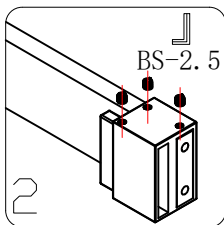

20

CE

GELCO s.r.o., Makovského 1341,
163 00 Praha 6

07

EN 14428

Glass shower enclosure
cleaning efficiency: conforming
impact resistance: conforming
operating life: conforming

Skleněné sprchové zástěny
schopnost čištění: vyhovuje
odolnost proti nárazu: vyhovuje
životnost: vyhovuje