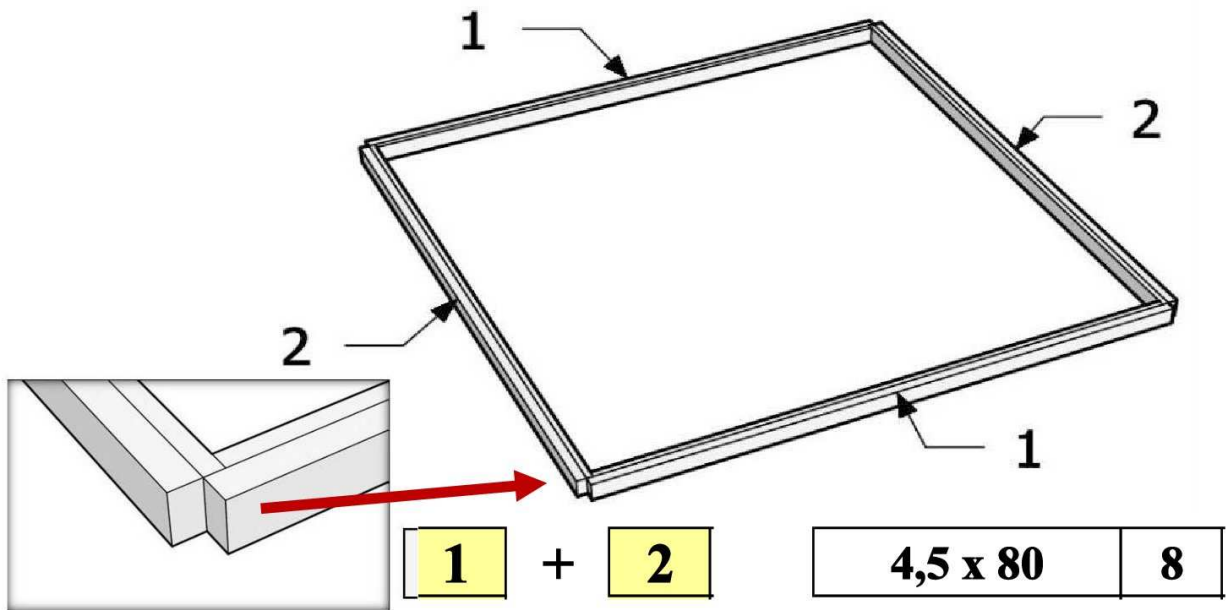

## PAKKAUSLISTA HAVUORI

el.nr.	osa/elementti	määrä	mitta	lisätietoja
1	lattian kannakkeet	2	72 x 94 x 2700/2644	kasattuna, vihr.
2	lattian kannakkeet	3	72 x 94 x 2700	kasattuna, vihr.
2a	lattian kannakkeet	1	44 x 94 x 2700	
2b	lattian kannakkeet	2	72 x 94 x 2700/2652	
3a	lattiaelementti, sisä, reuna	2	2696 x 875 x 111	vasen/oikea
3b	lattiaelementti, sisä, keski-	1	2696 x 875 x 111	
3c	lattiaelementti, veranda, reuna	2	2696 x 875 x 111	
3d	lattiaelementti, veranda, keski-	1	2696 x 875 x 111	
3e	verandan lattian etureunan lista	1	21 x 50 x 2700	
4a	takaseinä	3	900 x 2022 x 58	lautoitus
4b	takaseinä	3	900 x 2022 x 58	ritilä
5/1	sivuseinä, vasen, taka-	1	900 x 2132 x 58	lautoitus
5/2	sivuseinä, vasen, keski-	1	900 x 2243 x 58	lautoitus
5/3	sivuseinä, vasen, etu-	1	900 x 2353 x 58	lautoitus
5/4	sivuseinä, oikea, taka-	1	900 x 2132 x 58	lautoitus
6a	etuseinä	3	900 x 2360 x 58	lasi
6b	sivuseinä, oikea, etu-	1	900 x 2353 x 58	lasi
7	sivuseinä, oikea, keski-	1	900 x 2243 x 58	oviaukko
8/1	ritilä-sivuseinä, taka-	1	900 x 2132 x 58	
8/2	ritilä-sivuseinä, keski-	1	900 x 2243 x 58	
8/3	ritilä-sivuseinä, etu-	1	900 x 2353 x 58	
9/1	pystytolppa, taka-	3	68 x 68 x 2116	pääty 7 astetta
9/2	pystytolppa, etu-	1	68 x 68 x 2456	pääty 7 astetta
9/3	verandan etuosan tukipuu	1	44 x 144 x 2836	reuna 7 astetta

**1** + **2** + **2a**      **4,5 x 80**      **8**

**base bottom** + **veranda bottom**      **4,5 x 80**      **4**

+ **2b**      **4,5 x 80**      **3**

**9.1.** + **9.2.**      **4,5 x 80**      **4**