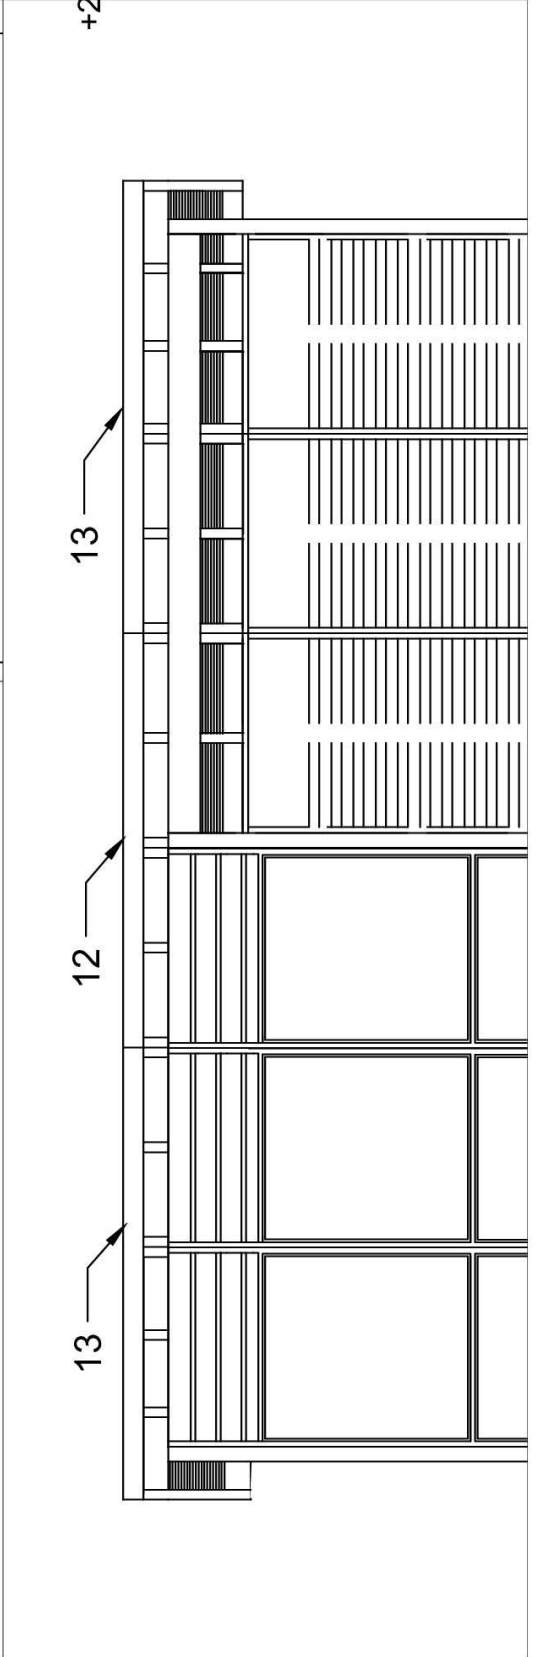

## PAKKAUSLISTA HAVUORI

el.nr.	osa/elementti	määrä	mitta	lisätietoja
1	lattian kannakkeet	2	72 x 94 x 2700/2644	kasattuna, vihr.
2	lattian kannakkeet	3	72 x 94 x 2700	kasattuna, vihr.
2a	lattian kannakkeet	1	44 x 94 x 2700	
2b	lattian kannakkeet	2	72 x 94 x 2700/2652	
3a	lattiaelementti, sisä, reuna	2	2696 x 875 x 111	vasen/oikea
3b	lattiaelementti, sisä, keski-	1	2696 x 875 x 111	
3c	lattiaelementti, veranda, reuna	2	2696 x 875 x 111	
3d	lattiaelementti, veranda, keski-	1	2696 x 875 x 111	
3e	verandan lattian etureunan lista	1	21 x 50 x 2700	
4a	takaseinä	3	900 x 2022 x 58	lautoitus
4b	takaseinä	3	900 x 2022 x 58	ritilä
5/1	sivuseinä, vasen, taka-	1	900 x 2132 x 58	lautoitus
5/2	sivuseinä, vasen, keski-	1	900 x 2243 x 58	lautoitus
5/3	sivuseinä, vasen, etu-	1	900 x 2353 x 58	lautoitus
5/4	sivuseinä, oikea, taka-	1	900 x 2132 x 58	lautoitus
6a	etuseinä	3	900 x 2360 x 58	lasi
6b	sivuseinä, oikea, etu-	1	900 x 2353 x 58	lasi
7	sivuseinä, oikea, keski-	1	900 x 2243 x 58	oviaukko
8/1	ritilä-sivuseinä, taka-	1	900 x 2132 x 58	
8/2	ritilä-sivuseinä, keski-	1	900 x 2243 x 58	
8/3	ritilä-sivuseinä, etu-	1	900 x 2353 x 58	
9/1	pystytolppa, taka-	3	68 x 68 x 2116	pääty 7 astetta
9/2	pystytolppa, etu-	1	68 x 68 x 2456	pääty 7 astetta
9/3	verandan etuosan tukipuu	1	44 x 144 x 2836	reuna 7 astetta

6b + 7 + 5/4

4,5 x 80	12
4,5 x 80	6

+ 4b

4,5 x 80	16
4,5 x 80	6

**8/1** + **8/2** + **8/3**

4,5 x 80	16
4,5 x 80	6

+ **9.3.**

45 x 137 x 70	2
4,5 x 40	20

+ **14**

4 x 60	6
--------	---

+ 14

4 x 60	12
--------	----

10/2	+	10/3	+	10/1	+	10/2	+	10/4	4,5 x 80	62
------	---	------	---	------	---	------	---	------	----------	----

**16a**

<b>4,5 x 80</b>	<b>4</b>
-----------------	----------