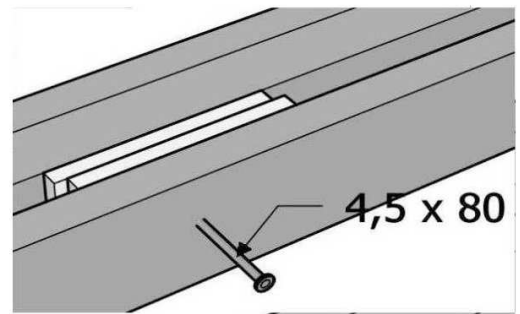

9/4	pystytopppa,etu-,tappi	2	68 x 68 x 2456	pääty 7 astetta
10/1	kattoelementti,reuna,vasen	1	3655 x 1140 x 139	pääty 7 astetta
10/2	kattoelementti,keski-	3	3655 x 900 x 139	pääty 7 astetta
10/3	kattoelementti,keski-	1	3655 x 968 x 139	pääty 7 astetta
10/4	kattoelementti,reuna,oikea	1	3655 x 1140 x 139	pääty 7 astetta
11	katon reunalauta,sivu-	4	16 x 90 x 1683	pääty 7 astetta
12	katon reunalauta,etu-	2	16 x 90 x 1868	
13	katon reunalauta,etu-	4	16 x 90 x 2060	
14	väliaikaiset tukipuut,etu-taka-	3	28 x 68 x 2700	reuna 7 astetta
15	ovi	1	32 x 880 x 1965	kahvalla
15a	kiskon peitelaudan rima	1	44 x 44 x 1900	
15b	kiskon peitelauta	1	16 x 120 x 1900	kasattuna
15c	kiskon päätyn petelauta	1	16 x 120 x 60	kasattuna
16a	oven vastus	1	44 x 44 x 1995	
16b	oven lukkosetti	1	setti	
17a	peitelista etuseinä	2	16 x 80 x 362	
17b	peitelista etuseinä	2	16 x 43 x 2000	
17c	peitelista etuseinä	1	16 x 43 x 2700	
17d	peitelista etuseinä	2	16 x 43 x 362	
18a	peitelista ikkunaseinä	1	16 x 43 x 857	vaakasuora
18b	peitelista ikkunaseinä	2	16 x 43 x 880	vaakasuora
18c	peitelista ikkunaseinä	1	16 x 43 x 875	vaakasuora
19	peitelista takaseinä	2	16 x 43 x 2015	
20	peitelista takaseinä	2	16 x 80 x 2015	
21	peitelista sivuseinä	1	16 x 43 x 2027	pääty 7 astetta
22	peitelista sivuseinä	1	16 x 80 x 2137	pääty 7 astetta
23	peitelista sivuseinä	1	16 x 80 x 2248	pääty 7 astetta
24	peitelista sivuseinä	1	16 x 43 x 2353	pääty 7 astetta
25	liukuoven setti 1,9 m	1		
	kiinnitysvälineiden setti	1		
	kasausohje	1		

**1** + **2** + **2a**      **4,5 x 80**      **8**

**base bottom** + **veranda bottom**      **4,5 x 80**      **4**

+ **2b**      **4,5 x 80**      **3**

**9.1.** + **9.2.**      **4,5 x 80**      **4**