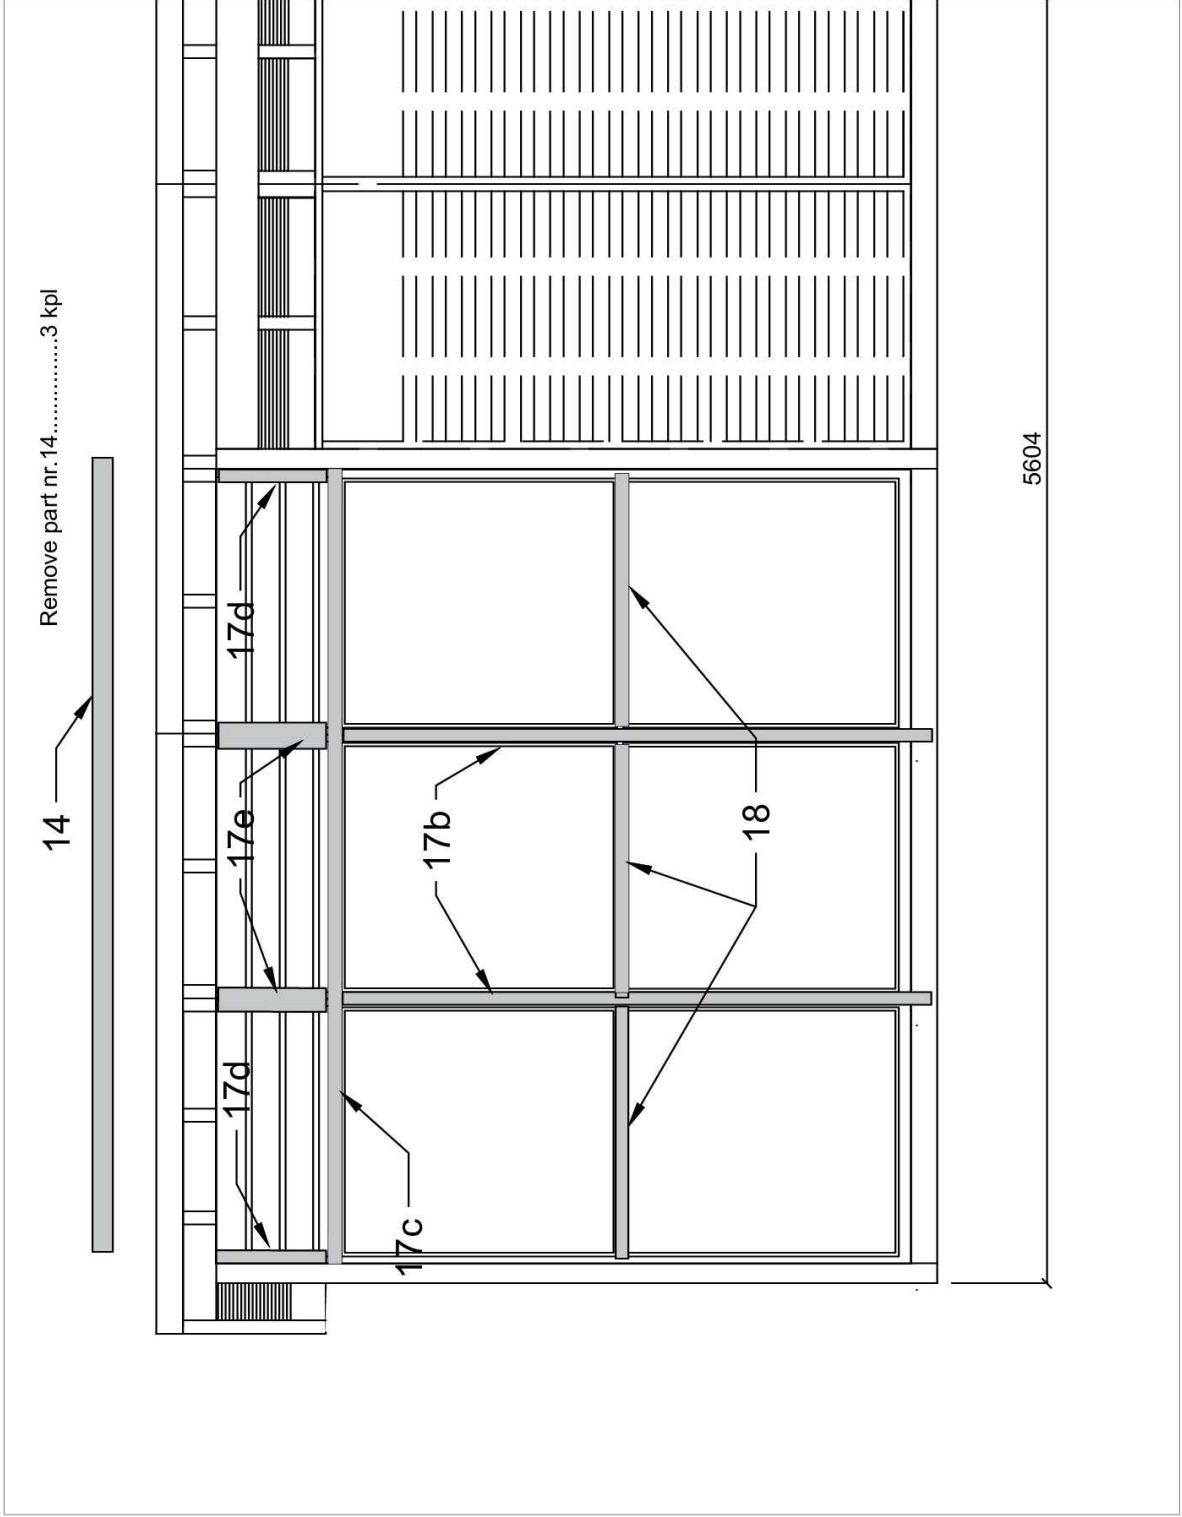

## PAKKAUSLISTA HAVUORI

el.nr.	osa/elementti	määrä	mitta	lisätietoja
1	lattian kannakkeet	2	72 x 94 x 2700/2644	kasattuna, vihr.
2	lattian kannakkeet	3	72 x 94 x 2700	kasattuna, vihr.
2a	lattian kannakkeet	1	44 x 94 x 2700	
2b	lattian kannakkeet	2	72 x 94 x 2700/2652	
3a	lattiaelementti, sisä, reuna	2	2696 x 875 x 111	vasen/oikea
3b	lattiaelementti, sisä, keski-	1	2696 x 875 x 111	
3c	lattiaelementti, veranda, reuna	2	2696 x 875 x 111	
3d	lattiaelementti, veranda, keski-	1	2696 x 875 x 111	
3e	verandan lattian etureunan lista	1	21 x 50 x 2700	
4a	takaseinä	3	900 x 2022 x 58	lautoitus
4b	takaseinä	3	900 x 2022 x 58	ritilä
5/1	sivuseinä, vasen, taka-	1	900 x 2132 x 58	lautoitus
5/2	sivuseinä, vasen, keski-	1	900 x 2243 x 58	lautoitus
5/3	sivuseinä, vasen, etu-	1	900 x 2353 x 58	lautoitus
5/4	sivuseinä, oikea, taka-	1	900 x 2132 x 58	lautoitus
6a	etuseinä	3	900 x 2360 x 58	lasi
6b	sivuseinä, oikea, etu-	1	900 x 2353 x 58	lasi
7	sivuseinä, oikea, keski-	1	900 x 2243 x 58	oviaukko
8/1	ritilä-sivuseinä, taka-	1	900 x 2132 x 58	
8/2	ritilä-sivuseinä, keski-	1	900 x 2243 x 58	
8/3	ritilä-sivuseinä, etu-	1	900 x 2353 x 58	
9/1	pystytolppa, taka-	3	68 x 68 x 2116	pääty 7 astetta
9/2	pystytolppa, etu-	1	68 x 68 x 2456	pääty 7 astetta
9/3	verandan etuosan tukipuu	1	44 x 144 x 2836	reuna 7 astetta

6b + 7 + 5/4

4,5 x 80	12
4,5 x 80	6

+ 4b

4,5 x 80	16
4,5 x 80	6

**8/1** + **8/2** + **8/3**

4,5 x 80	16
4,5 x 80	6

+ **9.3.**

45 x 137 x 70	2
4,5 x 40	20

+ **14**

4 x 60	6
--------	---

+ 14

4 x 60	12
--------	----

10/2	+	10/3	+	10/1	+	10/2	+	10/4	4,5 x 80	62
------	---	------	---	------	---	------	---	------	----------	----

**16a**

<b>4,5 x 80</b>	<b>4</b>
-----------------	----------

**28**

**separate rail kit**

**28**

**separate rail kit**

**15**

**separate rail kit**

**15a**

**4,5 x 80**