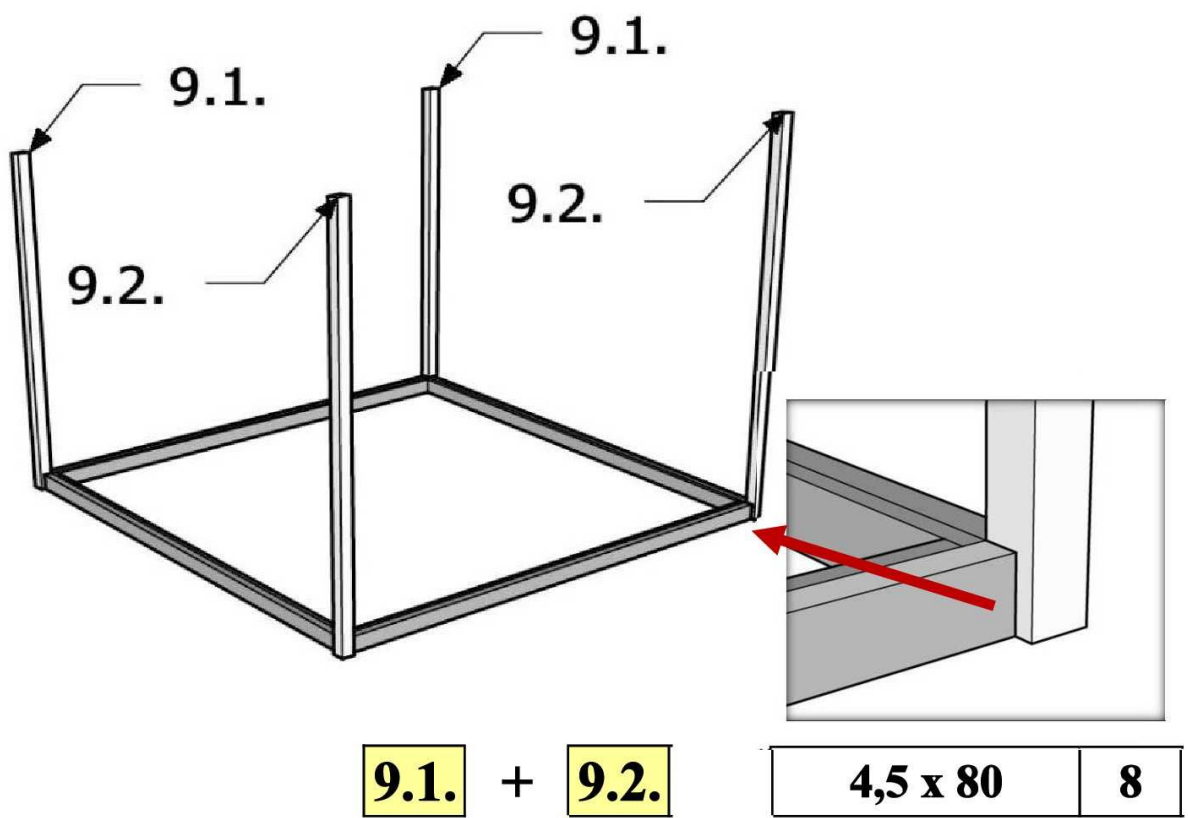

## PAKKAUSLISTA HAVUORI

el.nr.	osa/elementti	määrä	mitta	lisätietoja
1	lattian kannakkeet	2	72 x 94 x 2700/2644	kasattuna, vihr.
2	lattian kannakkeet	3	72 x 94 x 2700	kasattuna, vihr.
2a	lattian kannakkeet	1	44 x 94 x 2700	
2b	lattian kannakkeet	2	72 x 94 x 2700/2652	
3a	lattiaelementti, sisä, reuna	2	2696 x 875 x 111	vasen/oikea
3b	lattiaelementti, sisä, keski-	1	2696 x 875 x 111	
3c	lattiaelementti, veranda, reuna	2	2696 x 875 x 111	
3d	lattiaelementti, veranda, keski-	1	2696 x 875 x 111	
3e	verandan lattian etureunan lista	1	21 x 50 x 2700	
4a	takaseinä	3	900 x 2022 x 58	lautoitus
4b	takaseinä	3	900 x 2022 x 58	ritilä
5/1	sivuseinä, vasen, taka-	1	900 x 2132 x 58	lautoitus
5/2	sivuseinä, vasen, keski-	1	900 x 2243 x 58	lautoitus
5/3	sivuseinä, vasen, etu-	1	900 x 2353 x 58	lautoitus
5/4	sivuseinä, oikea, taka-	1	900 x 2132 x 58	lautoitus
6a	etuseinä	3	900 x 2360 x 58	lasi
6b	sivuseinä, oikea, etu-	1	900 x 2353 x 58	lasi
7	sivuseinä, oikea, keski-	1	900 x 2243 x 58	oviaukko
8/1	ritilä-sivuseinä, taka-	1	900 x 2132 x 58	
8/2	ritilä-sivuseinä, keski-	1	900 x 2243 x 58	
8/3	ritilä-sivuseinä, etu-	1	900 x 2353 x 58	
9/1	pystytolppa, taka-	3	68 x 68 x 2116	pääty 7 astetta
9/2	pystytolppa, etu-	1	68 x 68 x 2456	pääty 7 astetta
9/3	verandan etuosan tukipuu	1	44 x 144 x 2836	reuna 7 astetta

**1** + **2** + **2a**      **4,5 x 80**      **8**

**base bottom** + **veranda bottom**      **4,5 x 80**      **4**

+ **2b**      **4,5 x 80**      **3**

**9.1.** + **9.2.**      **4,5 x 80**      **4**