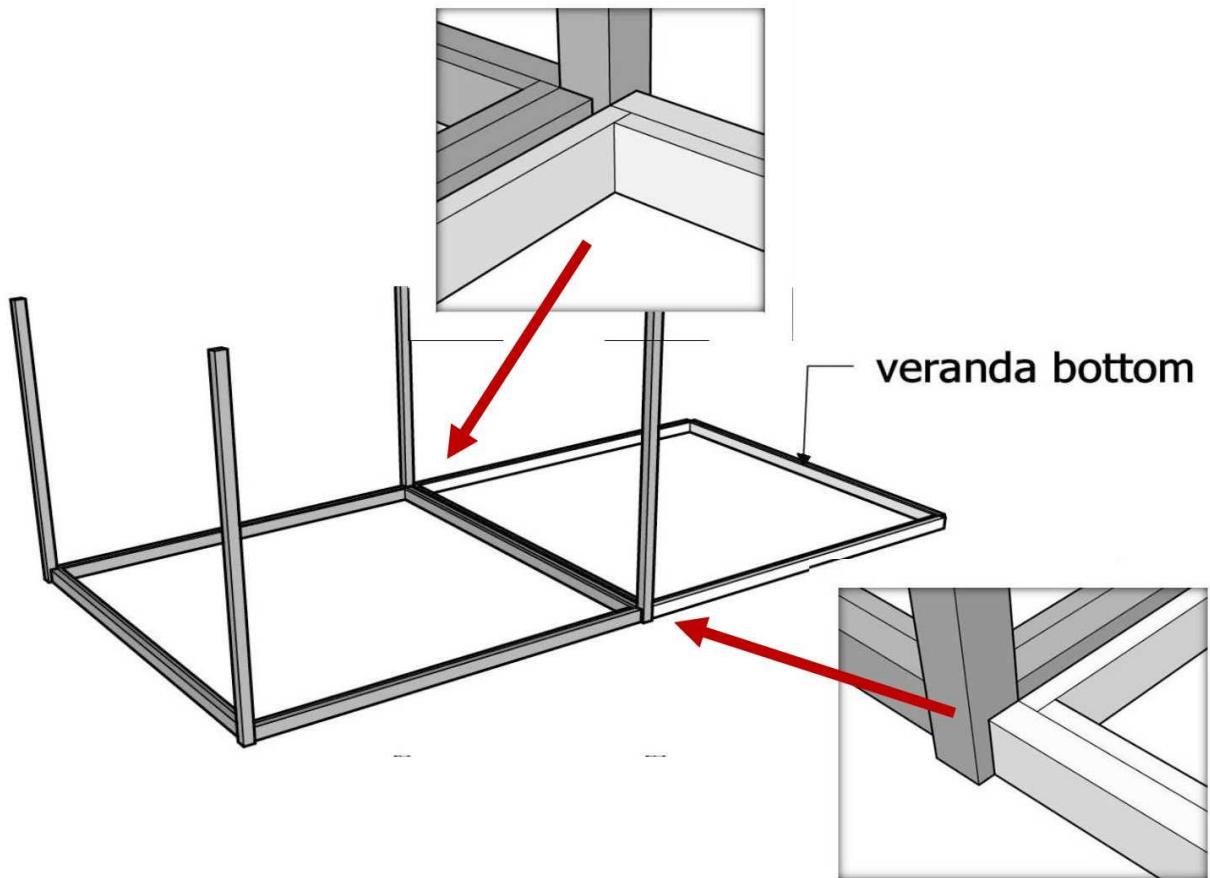

## PAKKAUSLISTA HAVUORI

el.nr.	osa/elementti	määrä	mitta	lisätietoja
1	lattian kannakkeet	2	72 x 94 x 2700/2644	kasattuna, vihr.
2	lattian kannakkeet	3	72 x 94 x 2700	kasattuna, vihr.
2a	lattian kannakkeet	1	44 x 94 x 2700	
2b	lattian kannakkeet	2	72 x 94 x 2700/2652	
3a	lattiaelementti, sisä, reuna	2	2696 x 875 x 111	vasen/oikea
3b	lattiaelementti, sisä, keski-	1	2696 x 875 x 111	
3c	lattiaelementti, veranda, reuna	2	2696 x 875 x 111	
3d	lattiaelementti, veranda, keski-	1	2696 x 875 x 111	
3e	verandan lattian etureunan lista	1	21 x 50 x 2700	
4a	takaseinä	3	900 x 2022 x 58	lautoitus
4b	takaseinä	3	900 x 2022 x 58	ritilä
5/1	sivuseinä, vasen, taka-	1	900 x 2132 x 58	lautoitus
5/2	sivuseinä, vasen, keski-	1	900 x 2243 x 58	lautoitus
5/3	sivuseinä, vasen, etu-	1	900 x 2353 x 58	lautoitus
5/4	sivuseinä, oikea, taka-	1	900 x 2132 x 58	lautoitus
6a	etuseinä	3	900 x 2360 x 58	lasi
6b	sivuseinä, oikea, etu-	1	900 x 2353 x 58	lasi
7	sivuseinä, oikea, keski-	1	900 x 2243 x 58	oviaukko
8/1	ritilä-sivuseinä, taka-	1	900 x 2132 x 58	
8/2	ritilä-sivuseinä, keski-	1	900 x 2243 x 58	
8/3	ritilä-sivuseinä, etu-	1	900 x 2353 x 58	
9/1	pystytolppa, taka-	3	68 x 68 x 2116	pääty 7 astetta
9/2	pystytolppa, etu-	1	68 x 68 x 2456	pääty 7 astetta
9/3	verandan etuosan tukipuu	1	44 x 144 x 2836	reuna 7 astetta

**1** + **2** + **2a**      **4,5 x 80**      **8**

**base bottom** + **veranda bottom**      **4,5 x 80**      **4**

+ **2b**      **4,5 x 80**      **3**

**9.1.** + **9.2.**      **4,5 x 80**      **4**