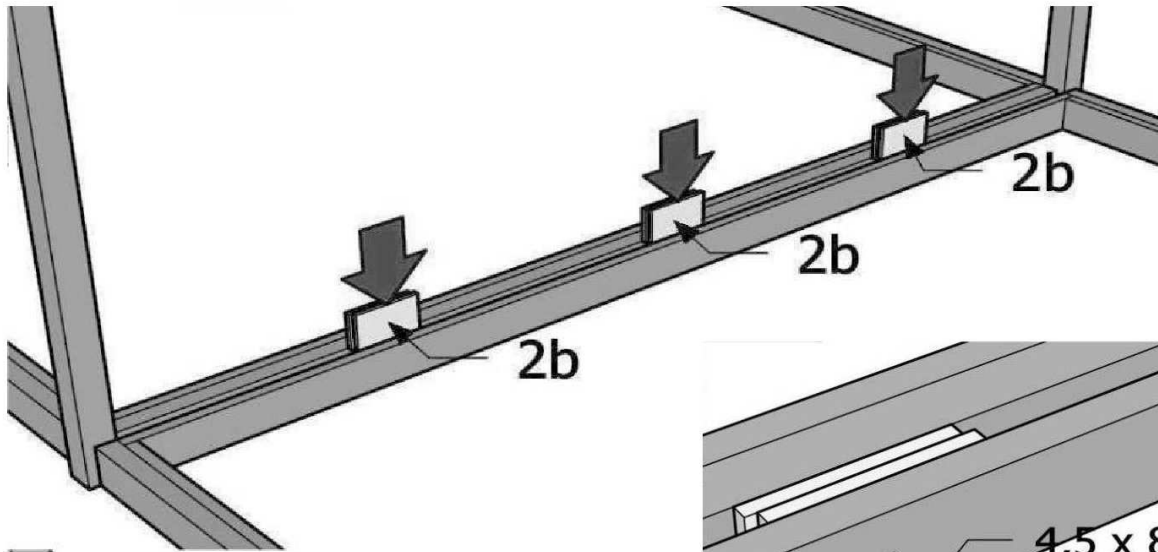

9/4	pystytopppa,etu-,tappi	2	68 x 68 x 2456	pääty 7 astetta
10/1	kattoelementti,reuna,vasen	1	3655 x 1140 x 139	pääty 7 astetta
10/2	kattoelementti,keski-	3	3655 x 900 x 139	pääty 7 astetta
10/3	kattoelementti,keski-	1	3655 x 968 x 139	pääty 7 astetta
10/4	kattoelementti,reuna,oikea	1	3655 x 1140 x 139	pääty 7 astetta
11	katon reunalauta,sivu-	4	16 x 90 x 1683	pääty 7 astetta
12	katon reunalauta,etu-	2	16 x 90 x 1868	
13	katon reunalauta,etu-	4	16 x 90 x 2060	
14	väliaikaiset tukipuut,etu-taka-	3	28 x 68 x 2700	reuna 7 astetta
15	ovi	1	32 x 880 x 1965	kahvalla
15a	kiskon peitelaudan rima	1	44 x 44 x 1900	
15b	kiskon peitelauta	1	16 x 120 x 1900	kasattuna
15c	kiskon päätyn petelauta	1	16 x 120 x 60	kasattuna
16a	oven vastus	1	44 x 44 x 1995	
16b	oven lukkosetti	1	setti	
17a	peitelista etuseinä	2	16 x 80 x 362	
17b	peitelista etuseinä	2	16 x 43 x 2000	
17c	peitelista etuseinä	1	16 x 43 x 2700	
17d	peitelista etuseinä	2	16 x 43 x 362	
18a	peitelista ikkunaseinä	1	16 x 43 x 857	vaakasuora
18b	peitelista ikkunaseinä	2	16 x 43 x 880	vaakasuora
18c	peitelista ikkunaseinä	1	16 x 43 x 875	vaakasuora
19	peitelista takaseinä	2	16 x 43 x 2015	
20	peitelista takaseinä	2	16 x 80 x 2015	
21	peitelista sivuseinä	1	16 x 43 x 2027	pääty 7 astetta
22	peitelista sivuseinä	1	16 x 80 x 2137	pääty 7 astetta
23	peitelista sivuseinä	1	16 x 80 x 2248	pääty 7 astetta
24	peitelista sivuseinä	1	16 x 43 x 2353	pääty 7 astetta
25	liukuoven setti 1,9 m	1		
	kiinnitysvälineiden setti	1		
	kasausohje	1		

**1** + **2** + **2a**      **4,5 x 80**      **8**

**base bottom** + **veranda bottom**      **4,5 x 80**      **4**

+ **2b**      **4,5 x 80**      **3**

**9.1.** + **9.2.**      **4,5 x 80**      **4**