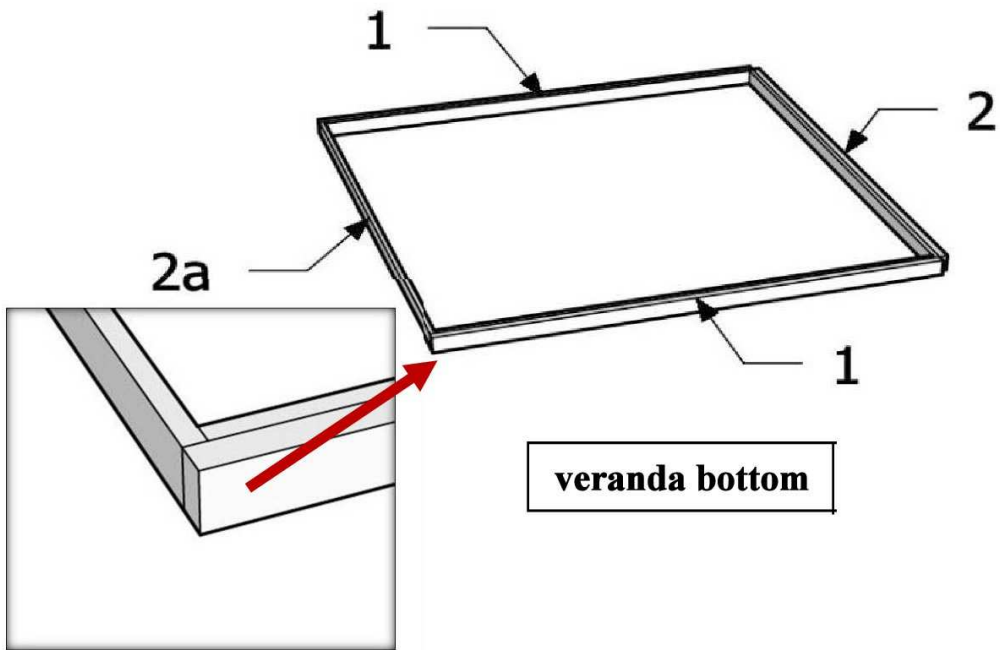

## PAKKAUSLISTA HAVUORI

el.nr.	osa/elementti	määrä	mitta	lisätietoja
1	lattian kannakkeet	2	72 x 94 x 2700/2644	kasattuna, vihr.
2	lattian kannakkeet	3	72 x 94 x 2700	kasattuna, vihr.
2a	lattian kannakkeet	1	44 x 94 x 2700	
2b	lattian kannakkeet	2	72 x 94 x 2700/2652	
3a	lattiaelementti, sisä, reuna	2	2696 x 875 x 111	vasen/oikea
3b	lattiaelementti, sisä, keski-	1	2696 x 875 x 111	
3c	lattiaelementti, veranda, reuna	2	2696 x 875 x 111	
3d	lattiaelementti, veranda, keski-	1	2696 x 875 x 111	
3e	verandan lattian etureunan lista	1	21 x 50 x 2700	
4a	takaseinä	3	900 x 2022 x 58	lautoitus
4b	takaseinä	3	900 x 2022 x 58	ritilä
5/1	sivuseinä, vasen, taka-	1	900 x 2132 x 58	lautoitus
5/2	sivuseinä, vasen, keski-	1	900 x 2243 x 58	lautoitus
5/3	sivuseinä, vasen, etu-	1	900 x 2353 x 58	lautoitus
5/4	sivuseinä, oikea, taka-	1	900 x 2132 x 58	lautoitus
6a	etuseinä	3	900 x 2360 x 58	lasi
6b	sivuseinä, oikea, etu-	1	900 x 2353 x 58	lasi
7	sivuseinä, oikea, keski-	1	900 x 2243 x 58	oviaukko
8/1	ritilä-sivuseinä, taka-	1	900 x 2132 x 58	
8/2	ritilä-sivuseinä, keski-	1	900 x 2243 x 58	
8/3	ritilä-sivuseinä, etu-	1	900 x 2353 x 58	
9/1	pystytolppa, taka-	3	68 x 68 x 2116	pääty 7 astetta
9/2	pystytolppa, etu-	1	68 x 68 x 2456	pääty 7 astetta
9/3	verandan etuosan tukipuu	1	44 x 144 x 2836	reuna 7 astetta

**1** + **2** + **2a**      **4,5 x 80**      **8**

**base bottom** + **veranda bottom**      **4,5 x 80**      **4**

+ **2b**      **4,5 x 80**      **3**

**9.1.** + **9.2.**      **4,5 x 80**      **4**