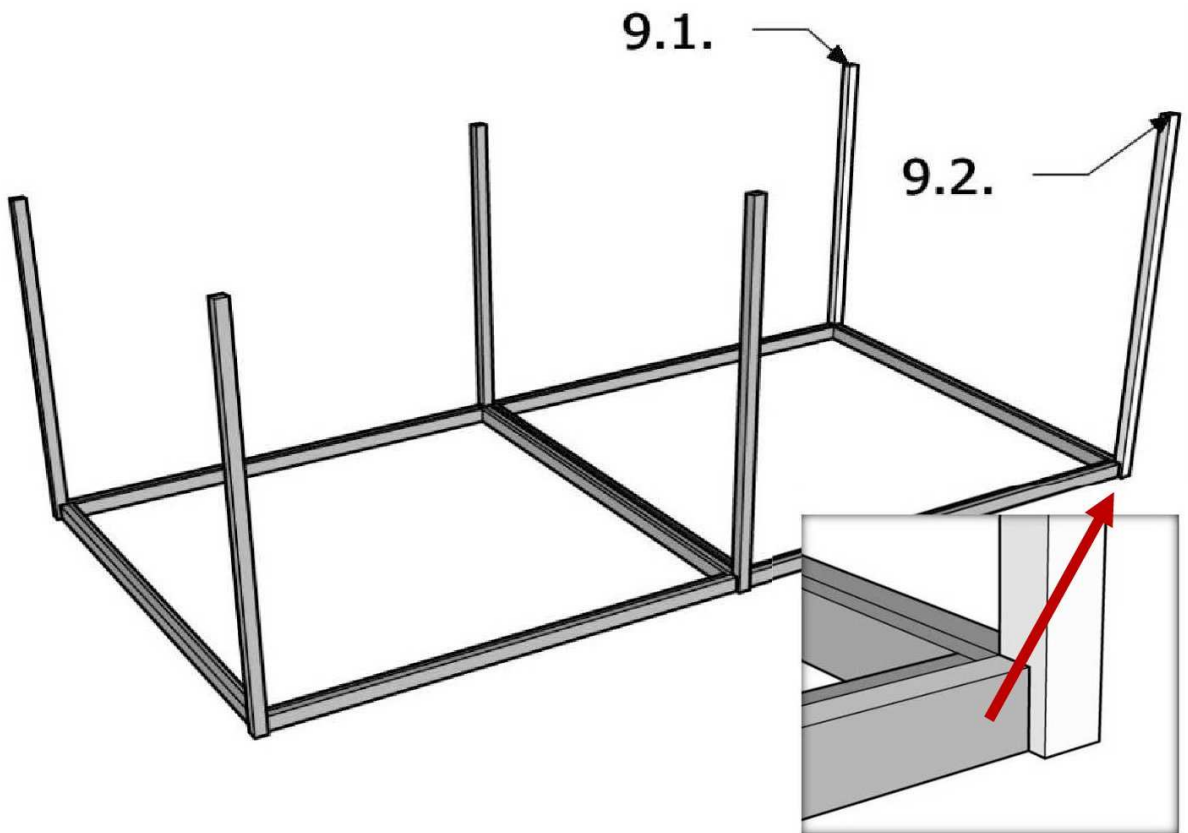

9/4	pystytopppa,etu-,tappi	2	68 x 68 x 2456	pääty 7 astetta
10/1	kattoelementti,reuna,vasen	1	3655 x 1140 x 139	pääty 7 astetta
10/2	kattoelementti,keski-	3	3655 x 900 x 139	pääty 7 astetta
10/3	kattoelementti,keski-	1	3655 x 968 x 139	pääty 7 astetta
10/4	kattoelementti,reuna,oikea	1	3655 x 1140 x 139	pääty 7 astetta
11	katon reunalauta,sivu-	4	16 x 90 x 1683	pääty 7 astetta
12	katon reunalauta,etu-	2	16 x 90 x 1868	
13	katon reunalauta,etu-	4	16 x 90 x 2060	
14	väliaikaiset tukipuut,etu-taka-	3	28 x 68 x 2700	reuna 7 astetta
15	ovi	1	32 x 880 x 1965	kahvalla
15a	kiskon peitelaudan rima	1	44 x 44 x 1900	
15b	kiskon peitelauta	1	16 x 120 x 1900	kasattuna
15c	kiskon päätyn petelauta	1	16 x 120 x 60	kasattuna
16a	oven vastus	1	44 x 44 x 1995	
16b	oven lukkosetti	1	setti	
17a	peitelista etuseinä	2	16 x 80 x 362	
17b	peitelista etuseinä	2	16 x 43 x 2000	
17c	peitelista etuseinä	1	16 x 43 x 2700	
17d	peitelista etuseinä	2	16 x 43 x 362	
18a	peitelista ikkunaseinä	1	16 x 43 x 857	vaakasuora
18b	peitelista ikkunaseinä	2	16 x 43 x 880	vaakasuora
18c	peitelista ikkunaseinä	1	16 x 43 x 875	vaakasuora
19	peitelista takaseinä	2	16 x 43 x 2015	
20	peitelista takaseinä	2	16 x 80 x 2015	
21	peitelista sivuseinä	1	16 x 43 x 2027	pääty 7 astetta
22	peitelista sivuseinä	1	16 x 80 x 2137	pääty 7 astetta
23	peitelista sivuseinä	1	16 x 80 x 2248	pääty 7 astetta
24	peitelista sivuseinä	1	16 x 43 x 2353	pääty 7 astetta
25	liukuoven setti 1,9 m	1		
	kiinnitysvälineiden setti	1		
	kasausohje	1		

**1** + **2** + **2a**      **4,5 x 80**      **8**

**base bottom** + **veranda bottom**      **4,5 x 80**      **4**

+ **2b**      **4,5 x 80**      **3**

**9.1.** + **9.2.**      **4,5 x 80**      **4**