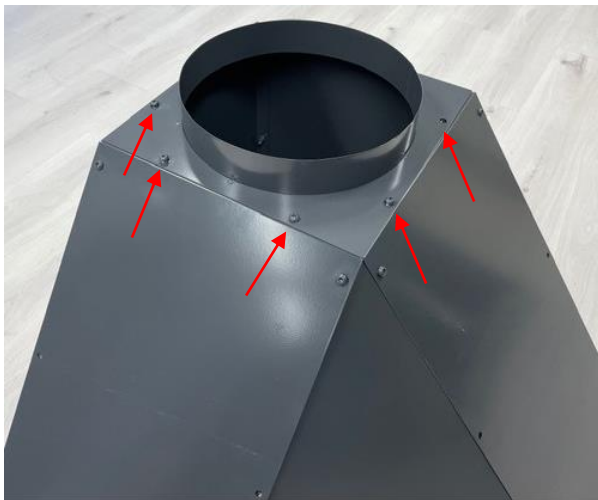

# JT-KESÄKEITTIÖ, ASENNUSSOHJE

- Savukupu, kokoonpano ja asennus suojaseiniin

Savukupu, takaseinät  
• Ruuvi 6 x 16, 4kpl

Savukupu, etuseinät  
• Ruuvi 6 x 16, 16kpl

Savukupu, kansi  
• Ruuvi 6 x 16, 8kpl

Savukupu, asennus suojaseiniin  
• Ruuvi 6 x 16, 4kpl