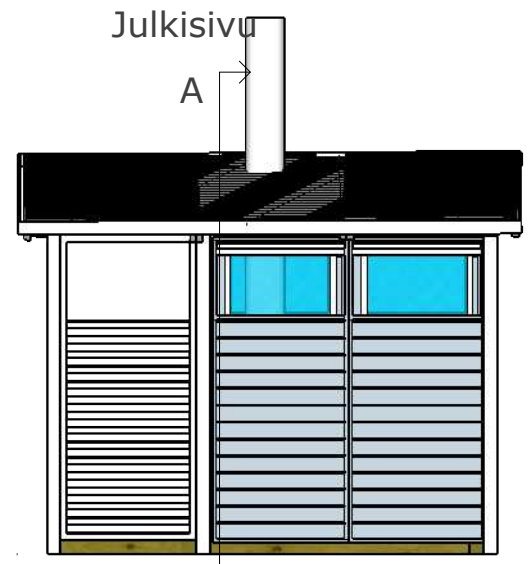

Pääty

Julkisivu

Pääty

Leikkaus A-A

Julkisivu

Leikkaus B-B

YLAPOHJA
 Huopakate
 Ponttipaneli
 19x135 mm
 Kattotuolit
 45x120x2 cc900
 Eriste 30 mm KSp.

ULKOSEINA
 Tolpat 90x90 GL
 S.elem.73x900
 Panelilauta
 21x95/120 mm
 Eriste 30 mm KSp.

ALAPOHJA
 Runko 90X114 AB p.kyll.
 Lattialauta 21/28x95 mm
 Terrassi lauta 28x95 p.kyll.

LUPAKUVA
 Kerrosala 8.82 m²
 Tilavus 21.17 m³

Havouri sauna 297x297		
Piirustus	Julkisivut,Pääty,Leikkaukset	M 1:50
Blat/Sheet	Profil/Profile	13.11.2022