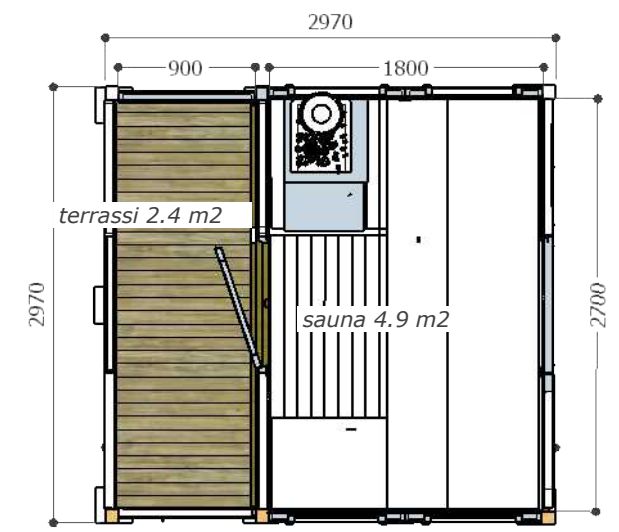

Pääty

Julkisivu

Pääty

Leikkaus A-A

Julkisivu

Leikkaus B-B

YLAPOHJA
 Huopakate
 Ponttipaneli
 19x135 mm
 Kattotuolit
 45x120x2 cc900
 Eriste 30 mm KSp.

ULKOSEINA
 Tolpat 90x90 GL
 S.elem.73x900
 Panelilauta
 21x95/120 mm
 Eriste 30 mm KSp.

ALAPOHJA
 Runko 90X114 AB p.kyll.
 Lattialauta 21/28x95 mm
 Terrassi lauta 28x95 p.kyll.

LUPAKUVA
 Kerrosala 8.82 m²
 Tilavus 21.17 m³

Havouri sauna 297x297		
Piirustus	Julkisivut,Pääty,Leikkaukset	M 1:50
Blat/Sheet	Profil/Profile	13.11.2022