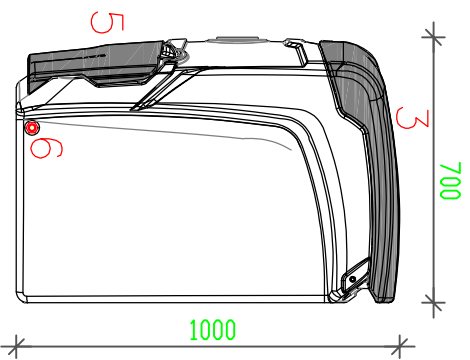

Jita "Multa-Max" Kompostori 1:20/tyyppikuva

Edestä

Takaa

N:o	TEKNINEN ERITTELY	TYYPPI	KPL	HUOM.
1.	Kompostori	300 lt	1	Nro 950002
1A.	Korkeus	1000		
	Leveys	600		
	Pituus	700		
	Paino	25kg		
2.	Materiaali	PE-HD		
3.	Kansi	EPP lämpökansi	1	
4.	Lämpömittari	EPP	1	
5.	Tyhjennysluuku	20 mm liittin	1	
6.	Suotonesteen poistoputki		1	
7.	Tuuletusaukot		1	
8.	Tyhjennysluukun lukituslevyt		2	