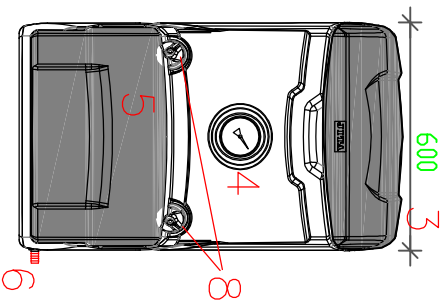

Jita "Multa-Max" Kompostori 1:20/tyyppikuva

Edestä

Takaa

N:o	TEKNINEN ERITTELY	TYYPPI	KPL	HUOM.
1.	Kompostori	300 lt	1	Nro 950002
1A.	Korkeus	1000		
	Leveys	600		
	Pituus	700		
	Paino	25kg		
2.	Materiaali	PE-HD		
3.	Kansi	EPP lämpökansi	1	
4.	Lämpömittari	EPP	1	
5.	Tyhjennysluuku	20 mm liittin	1	
6.	Suotonesteen poistoputki		1	
7.	Tuuletusaukot		1	
8.	Tyhjennysluukun lukituslevyt		2	