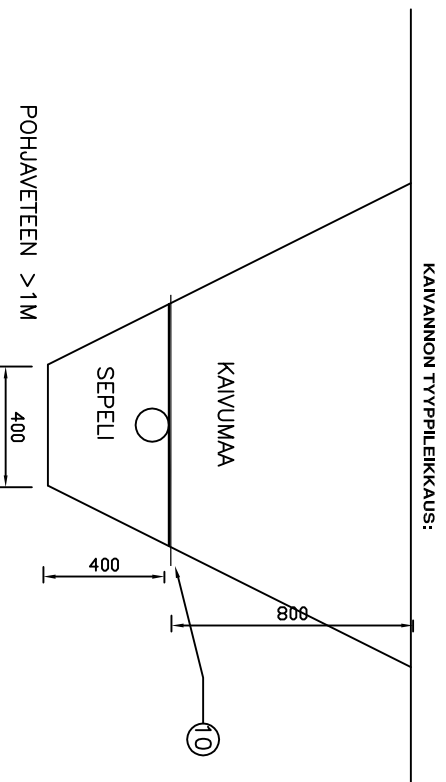

# JITA "MÖKIN" IMEYTYSPAKETTI III

2 KPL 300 LT RASVANEROTUSKAIVUJA + 12M IMEYTYSPUTKEA  
 KAIVOSSA YHTIET 110 MM  
 MAAPERÄN IMEYTYSKYKY >10L/M<sup>2</sup>/VRK  
 SOVELTUU MÖKKIIN JOSSA "KANTOVERSI", SAUNA JA TISKIALLAS, EI PANEVEITTÄ

mitoitusvesimäärä: \_\_\_\_\_ l/vrk  
 imeytysputkiin joiden lukum/pit 1/12m

## OSALUETTELO:

1. ~400 mm KANSI
2. KULMAHYDE Ø110+PUTKI Ø110
3. KUMITIVISTE Ø110
4. POISTOPUTKI Ø110
5. SAOSTUSSÄILIÖ 300L
6. SÄÄTÖKULMA
7. TRIPLA 110,2,4M
8. ILMASTUSHATTU
9. IMEYTYSPUTKI 110, 5KPL YHT.12 M
10. SUODATINKANGAS n. 0,85x7m 2 KPL