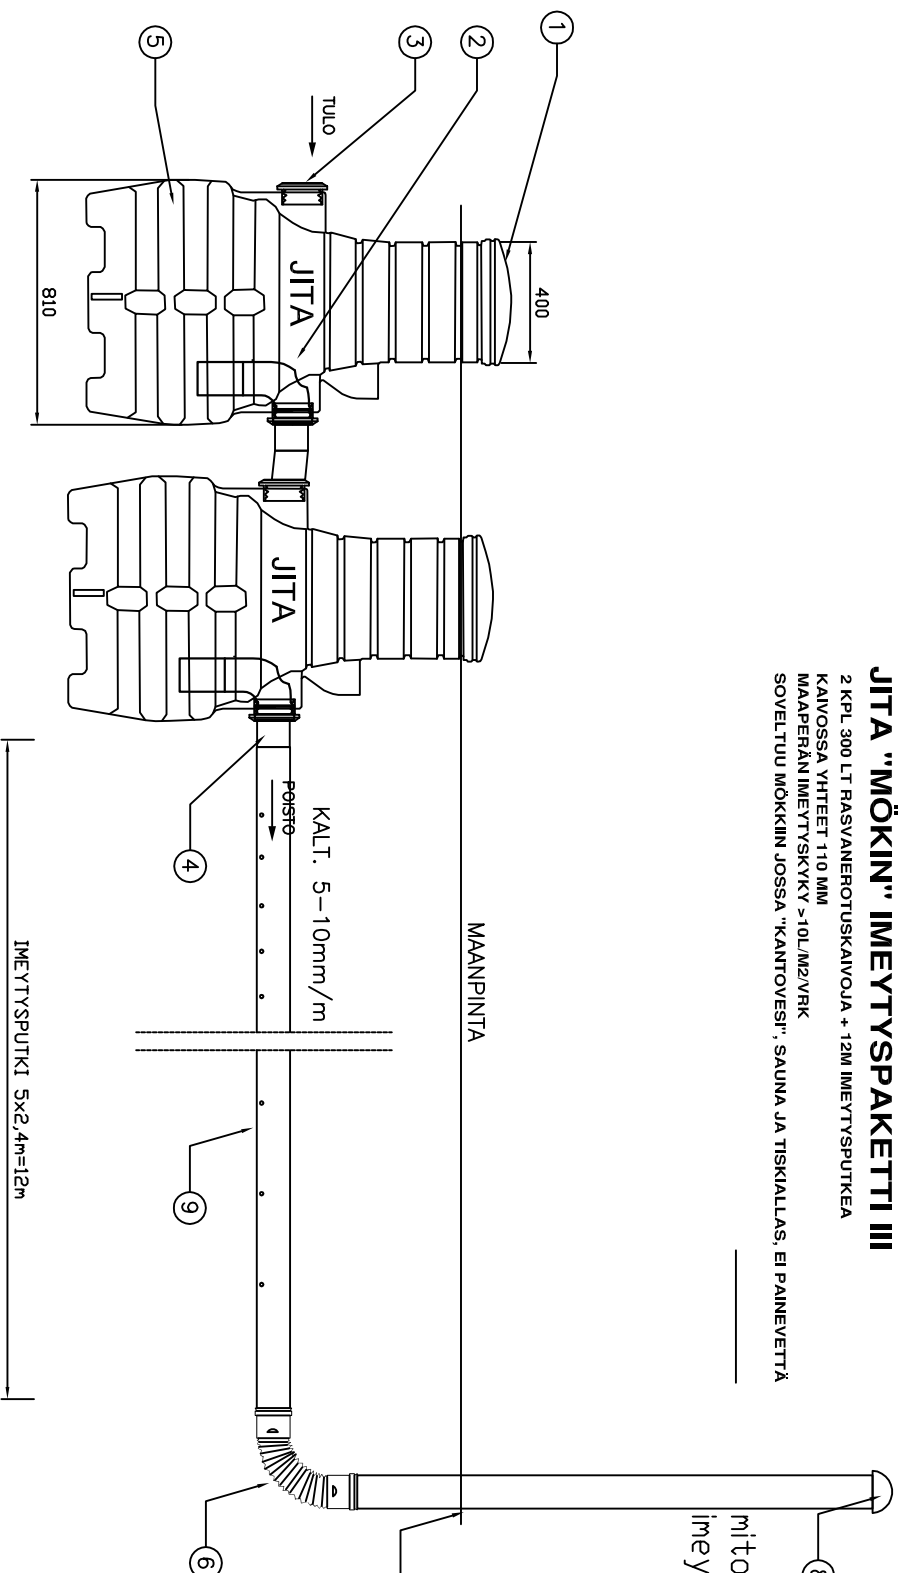

# JITA "MÖKIN" IMEYTYSPAKETTI III

2 KPL 300 LT RASVANEROTUSKAIVUJA + 12M IMEYTYSPUTKEA  
 KAIVOSSA YHTIET 110 MM  
 MAAPERÄN IMEYTYSKYKY >10L/M<sup>2</sup>/VRK  
 SOVELTUU MÖKKIIN JOSSA "KANTOVERSI", SAUNA JA TISKIALLAS, EI PANEVEITTÄ

mitoitusvesimäärä: \_\_\_\_\_ l/vrk  
 imeytysputkiin joiden lukum/pit 1/12m

## OSALUETTELO:

1. ~400 mm KANSI
2. KULMAHYDE Ø110+PUTKI Ø110
3. KUMITIVISTE Ø110
4. POISTOPUTKI Ø110
5. SAOSTUSSÄILIÖ 300L
6. SÄÄTÖKULMA
7. TRIPLA 110,2,4M
8. ILMASTUSHATTU
9. IMEYTYSPUTKI 110, 5KPL YHT.12 M
10. SUODATINKANGAS n. 0,85x7m 2 KPL