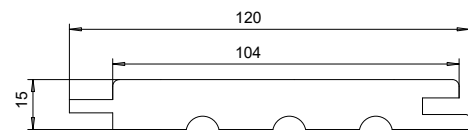

Karava saunat ja puutuotteet

Yhteystiedot: 0207 345 370 | myynti@karava.fi

www.karava.fi

KARAVA

Saunat | Puutuotteet | ThermoWood