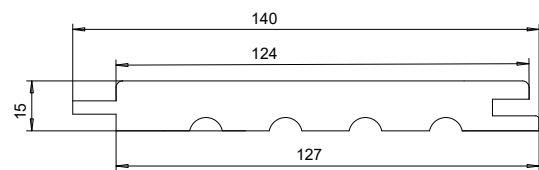

## Kallio 15 × 140 sisäverhouspaneeli

Kaipaatko hillittyä harmoniaa, lämmintä kodikkuutta vai särmikästä persoonallisuutta? Valinta on sinun – kaikki onnistuu. Valmistamme Kallio-paneelia seuraavista puulajeista: tervaleppä, haapa ja thermohaapa. Paneelin paksuus on 15 mm ja leveys 140 mm, jolloin hyötyleveys on 127 mm. Paneelissa on 3 mm:n avosauma ja reunoissa 2 mm:n pyöristys. Paneeli voidaan kiinnittää piilonaulauksella tai päältä naulaamalla. Kallio 15 × 140 -paneelia on saatavana varastotuotteena, joten nopea toimitus on mahdollista. Valmiit pituudet ovat 1,8 m – 3 m, kysy myös muita pituuksia!

Paksuus:	15 mm
Leveys:	140 mm
Hyötyleveys:	127 mm
Menekki neliölle:	7,9 m
Paketissa:	6 kpl

Soveltuvuus:  
Katto- ja seinäverhous

Karava saunat ja puutuotteet

Yhteystiedot: 0207 345 370 | myynti@karava.fi