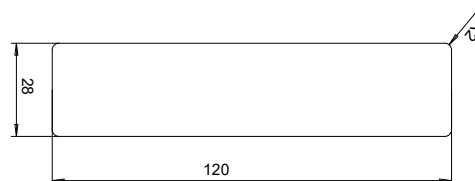

Haapa

Tervaleppä

Thermohaapa

Laude 28 x 120

Lauteissa on eroja. Meiltä saat tyylikkää ja kestävä lauteet juuri sellaisena kuin haluat, joko suoraan valikoimastamme tai varta vasten sinulle suunniteltuna. Valmistamme 28 mm:n paksuista ja 120 mm leveää laudetta seuraavista puulajeista: tervaleppä, haapa ja thermohaapa. Lauteen reunoissa on 2 mm:n pyöristykset. 28 x 120 laude on varastotuote, joten saat sen nopealla toimituksella. Pituudet 1,8 m-3 m.

Paksuus:	28 mm
Leveys:	120 mm
Paketissa:	3 kpl

Soveltuvuus:
saunan lauteet

Karava saunat ja puutuotteet

Yhteystiedot: 0207 345 370 | myynti@karava.fi

www.karava.fi

KARAVA

Saunat | Puutuotteet | ThermoWood