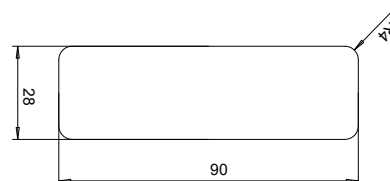

Haapa

Tervaleppä

Thermohaapa

Tuija

Laude 28 x 90

Lauteissa on eroja. Meiltä saat tyylikkää ja kestävä lauteet juuri sellaisena kuin haluat, joko suoraan valikoimastamme tai varta vasten sinulle suunniteltuna. Valmistamme 28 mm:n paksuista ja 90 mm leveää laudetta seuraavista puulajeista: tervaleppä, haapa, thermohaapa, tuija ja hemlock. Lauteen reunoissa on 4 mm:n pyöristykset. 28 x 90 laude on varastotuote, joten saat sen nopealla toimituksella. Pituudet 1,8 m–3 m.

Paksuus:	28 mm
Leveys:	90 mm
Paketissa:	4 kpl

Soveltuvuus:
saunan lauteet

Karava saunat ja puutuotteet

Yhteystiedot: 0207 345 370 | myynti@karava.fi

www.karava.fi

KARAVA

Saunat | Puutuotteet | ThermoWood