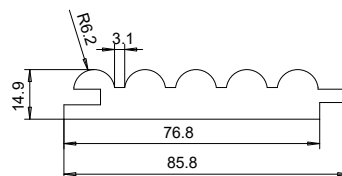

## Sormipaneli 15 x 90

Kaipaatko hillittyä harmoniaa, lämmintä kodikkuutta vai särmikkään persoonallista? Valinta on sinun – kaikki onnistuu. Valmistamme Sormi-paneelia seuraavista puulajeista: tervaleppä, haapa ja thermohaapa. 5-sorminen. Paneelin paksuus on 15 mm ja leveys 90 mm, jolloin hyötyleveys on 77 mm. Paneeli voidaan kiinnittää päältä naulaamalla. Sormipaneli 15 x 90 -paneelia on saatavana varastotuotteena, joten nopea toimitus on mahdollista. Valmiit pituudet 1,8 m – 3 m, kysy myös muita pituuksia!

Paksuus:	15 mm
Leveys:	90 mm
Hyötyleveys:	77 mm
Menekki neliölle:	13 m
Paketissa:	6 kpl

Soveltuvuus:  
Katto- ja seinäverhous

Karava saunat ja puutuotteet

Yhteystiedot: 0207 345 370 | myynti@karava.fi

www.karava.fi