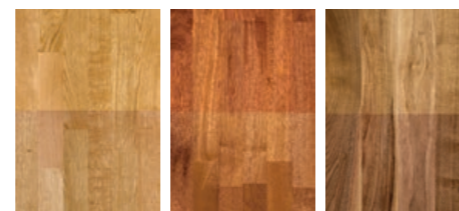

LATTIAN VÄRISÄVYN MUUTTUMINEN

Auringonvalon UV-säteily vaikuttaa parkettilattian värisävyyhin. Väriin muuttuminen on luonnollinen puun pinnassa tapahtuva prosessi. UV-säteilyllä ei kuitenkaan ole vaikutusta parketin lakka- tai öljypintaan.

Tammen, koivun, pyökin ja saarnin ominaisväryt tummenevat, kun taas pähkinäpuu ja lämpökäsitelty puu vaalenevat. Merbau saa valon vaikutuksesta syvämmän ja tummemman sävyn.