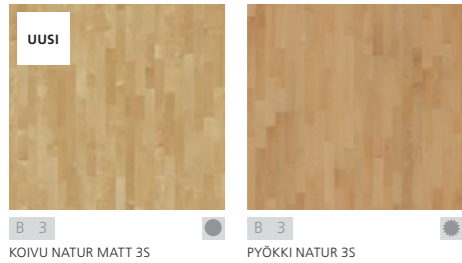

POLAR Mallisto

KEVÄISIÄ TUNNELMIA

Tuskin on mitään niin kaunista kuin keväällä lehteen puhkeava puu – etenkin pitkän pohjoisen talven jälkeen. Koivu, saarni ja pyökki vehreine lehtineen ja suorine runkoinen kuuluvat kaikki arvostetuimpiin puulajeihimme. Polar-mallisto korostaa näiden puulajien vaikuttavampia erityispiirteitä.

DAWN Mallisto

UTUISIA AAMUJA

Horisontin ylle hitaasti nouseva valonkajo auringon noustessa on inspiroinut tätä tammiparkettimallistoa. Malliston nimi Dawn, aamunkoitto, kertoo, että tämän malliston parketit voivat tuoda uutta elämää myös sinun kotiisi. Pehmeät ja hillityt värit luovat harmonisen taustan monenlaisille sisustustyyyleille.