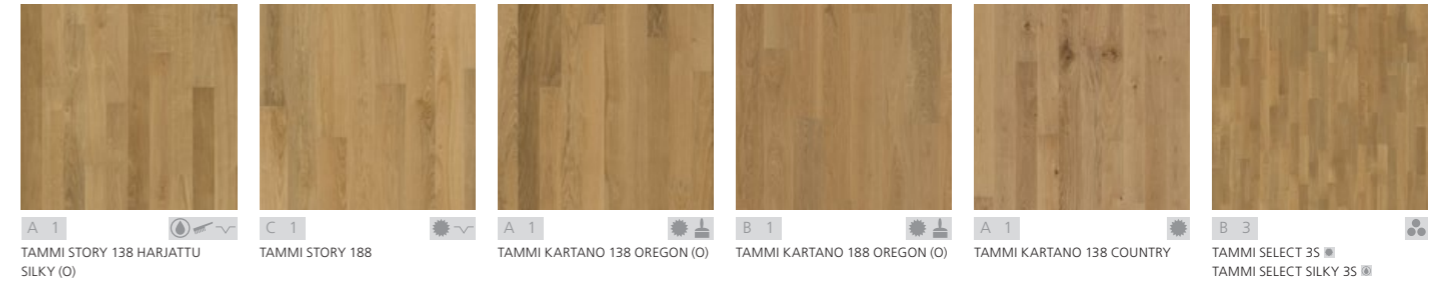

LIBRA Mallisto

HARMONIAA KOTIISI

Kun etsit harmoniaa kotiisi, tutustu tarkemmin Libra-mallistoon. Se sisältää joukon luonnollisia tammiparketteja, jotka luovat rauhallisen ja lämpimän kehyksen persoonallisen tyyliä vastapainoksi. Näiden parkettien ajaton eleganssi kestää aikaa ja tuo tasapainoa kotiisi pitkäksi aikaa – silloinkin, kun haluat vaihtaa kaiken muun.

SPICE Mallisto

SYDÄN JA SIELU

Lisää kotiisi lämpöä, sydäntä ja sielua Spice-parketeilla. Erilaisten pintakäsittelyjen avulla olemme saaneet tammilattiasta näkyviin poikkeuksellisia sävyjä. Nämä parketit tuovat uutta maustetta elämääsi.