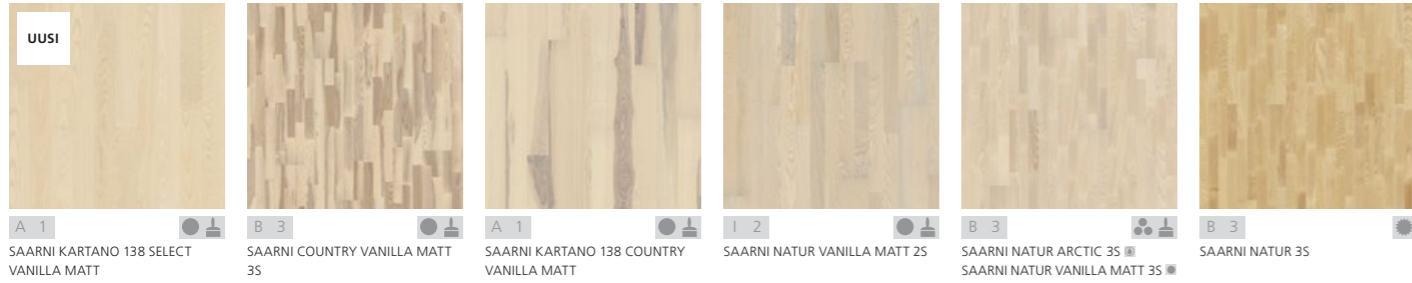

POLAR Mallisto

KEVÄISIÄ TUNNELMIA

Tuskin on mitään niin kaunista kuin keväällä lehteen puhkeava puu – etenkin pitkän pohjoisen talven jälkeen. Koivu, saarni ja pyökki vehreine lehtineen ja suorine runkoinen kuuluvat kaikki arvostetuimpiin puulajeihimme. Polar-mallisto korostaa näiden puulajien vaikuttavampia erityispiirteitä.

DAWN Mallisto

UTUISIA AAMUJA

Horisontin ylle hitaasti nouseva valonkajo auringon noustessa on inspiroinut tätä tammiparkettimallistoa. Malliston nimi Dawn, aamunkoitto, kertoo, että tämän malliston parketit voivat tuoda uutta elämää myös sinun kotiisi. Pehmeät ja hillityt värit luovat harmonisen taustan monenlaisille sisustustyyyleille.