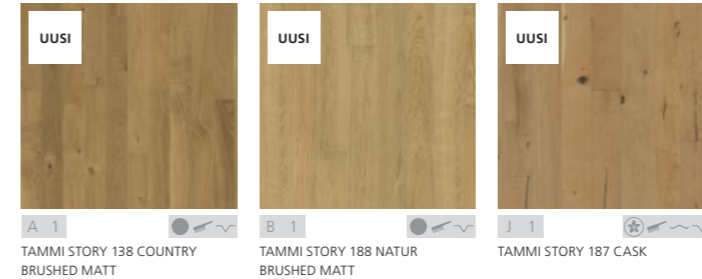

LIBRA Mallisto

HARMONIAA KOTIISI

Kun etsit harmoniaa kotiisi, tutustu tarkemmin Libra-mallistoon. Se sisältää joukon luonnollisia tammiparketteja, jotka luovat rauhallisen ja lämpimän kehyksen persoonallisen tyyliä vastapainoksi. Näiden parkettien ajaton eleganssi kestää aikaa ja tuo tasapainoa kotiisi pitkäksi aikaa – silloinkin, kun haluat vaihtaa kaiken muun.

SPICE Mallisto

SYDÄN JA SIELU

Lisää kotiisi lämpöä, sydäntä ja sielua Spice-parketeilla. Erilaisten pintakäsittelyjen avulla olemme saaneet tammilattiasta näkyviin poikkeuksellisia sävyjä. Nämä parketit tuovat uutta maustetta elämääsi.