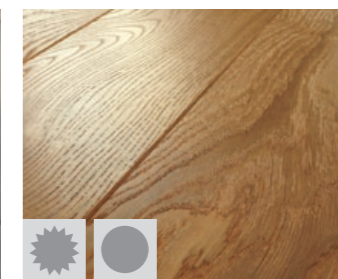

Lakka

Lakka antaa parketille kestävä ja pitkäikäisen suojan. Kiiltolakkamme antaa parketille kiiltävän pinnan, kun taas satiinilakka täydentää puun luonnetta korostamalla sen luontaista ulkonäköä. Mattalakka antaa parketille hillityn, käsittelemättömän puun ilmeen.