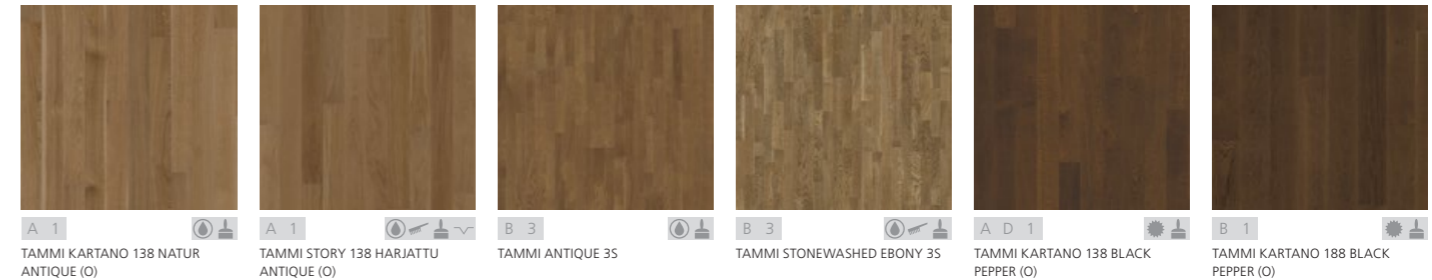

Öljy Luonnonöljy Lakka Mattalakka Harjaus Värikäsittely Kohokuvioitu Smoked-käsittely Viistetyt reunat Monia pintavaihtoehtoja (O) Tilaustuote (Tarkista saatavuus Karelia-jälleenmyyjältä)