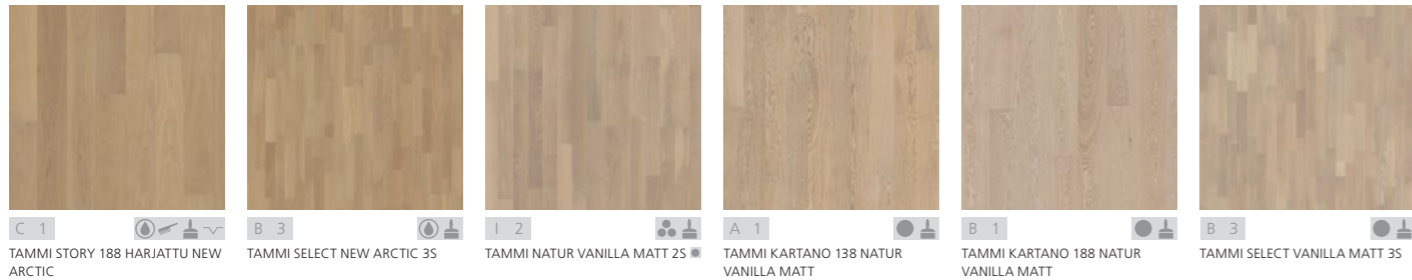

POLAR Mallisto

KEVÄISIÄ TUNNELMIA

Tuskin on mitään niin kaunista kuin keväällä lehteen puhkeava puu – etenkin pitkän pohjoisen talven jälkeen. Koivu, saarni ja pyökki vehreine lehtineen ja suorine runkoinen kuuluvat kaikki arvostetuimpiin puulajeihimme. Polar-mallisto korostaa näiden puulajien vaikuttavampia erityispiirteitä.

DAWN Mallisto

UTUISIA AAMUJA

Horisontin ylle hitaasti nouseva valonkajo auringon noustessa on inspiroinut tätä tammiparkettimallistoa. Malliston nimi Dawn, aamunkoitto, kertoo, että tämän malliston parketit voivat tuoda uutta elämää myös sinun kotiisi. Pehmeät ja hillityt värit luovat harmonisen taustan monenlaisille sisustustyyyleille.

LIBRA Mallisto

HARMONIAA KOTIISI

Kun etsit harmoniaa kotiisi, tutustu tarkemmin Libra-mallistoon. Se sisältää joukon luonnollisia tammiparketteja, jotka luovat rauhallisen ja lämpimän kehyksen persoonallisen tyyliä vastapainoksi. Näiden parkettien ajaton eleganssi kestää aikaa ja tuo tasapainoa kotiisi pitkäksi aikaa – silloinkin, kun haluat vaihtaa kaiken muun.

SPICE Mallisto

SYDÄN JA SIELU

Lisää kotiisi lämpöä, sydäntä ja sielua Spice-parketeilla. Erilaisten pintakäsittelyjen avulla olemme saaneet tammilattiasta näkyviin poikkeuksellisia sävyjä. Nämä parketit tuovat uutta maustetta elämääsi.

Öljy Luonnonöljy Lakka Mattalakka Harjaus Värikäsittely Kohokuvioitu Smoked-käsittely Viistetyt reunat Monia pintavaihtoehtoja (O) Tilaustuote (Tarkista saatavuus Karelia-jälleenmyyjältä)