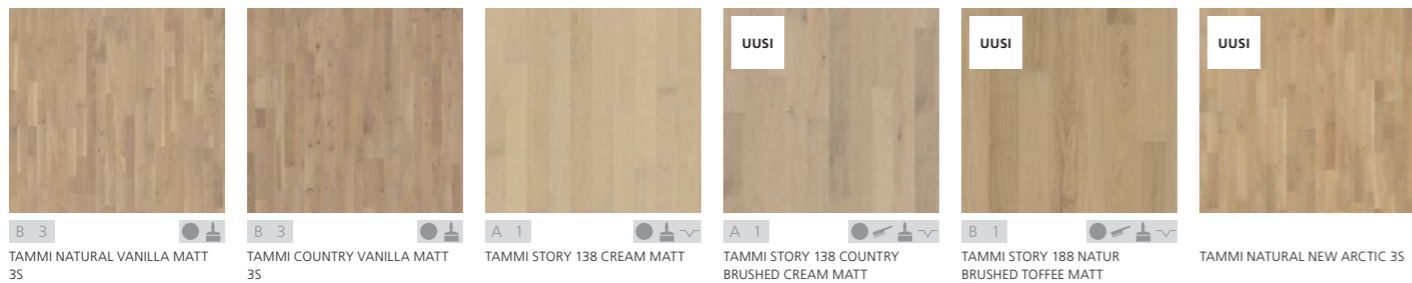

POLAR Mallisto

KEVÄISIÄ TUNNELMIA

Tuskin on mitään niin kaunista kuin keväällä lehteen puhkeava puu – etenkin pitkän pohjoisen talven jälkeen. Koivu, saarni ja pyökki vehreine lehtineen ja suorine runkoinen kuuluvat kaikki arvostetuimpiin puulajeihimme. Polar-mallisto korostaa näiden puulajien vaikuttavampia erityispiirteitä.

DAWN Mallisto

UTUISIA AAMUJA

Horisontin ylle hitaasti nouseva valonkajo auringon noustessa on inspiroinut tätä tammiparkettimallistoa. Malliston nimi Dawn, aamunkoitto, kertoo, että tämän malliston parketit voivat tuoda uutta elämää myös sinun kotiisi. Pehmeät ja hillityt värit luovat harmonisen taustan monenlaisille sisustustyyyleille.

LIBRA Mallisto

HARMONIAA KOTIISI

Kun etsit harmoniaa kotiisi, tutustu tarkemmin Libra-mallistoon. Se sisältää joukon luonnollisia tammiparketteja, jotka luovat rauhallisen ja lämpimän kehyksen persoonallisen tyyliä vastapainoksi. Näiden parkettien ajaton eleganssi kestää aikaa ja tuo tasapainoa kotiisi pitkäksi aikaa – silloinkin, kun haluat vaihtaa kaiken muun.

SPICE Mallisto

SYDÄN JA SIELU

Lisää kotiisi lämpöä, sydäntä ja sielua Spice-parketeilla. Erilaisten pintakäsittelyjen avulla olemme saaneet tammilattiasta näkyviin poikkeuksellisia sävyjä. Nämä parketit tuovat uutta maustetta elämääsi.

Öljy Luonnonöljy Lakka Mattalakka Harjaus Värikäsittely Kohokuvioitu Smoked-käsittely Viistetyt reunat Monia pintavaihtoehtoja (O) Tilaustuote (Tarkista saatavuus Karelia-jälleenmyyjältä)