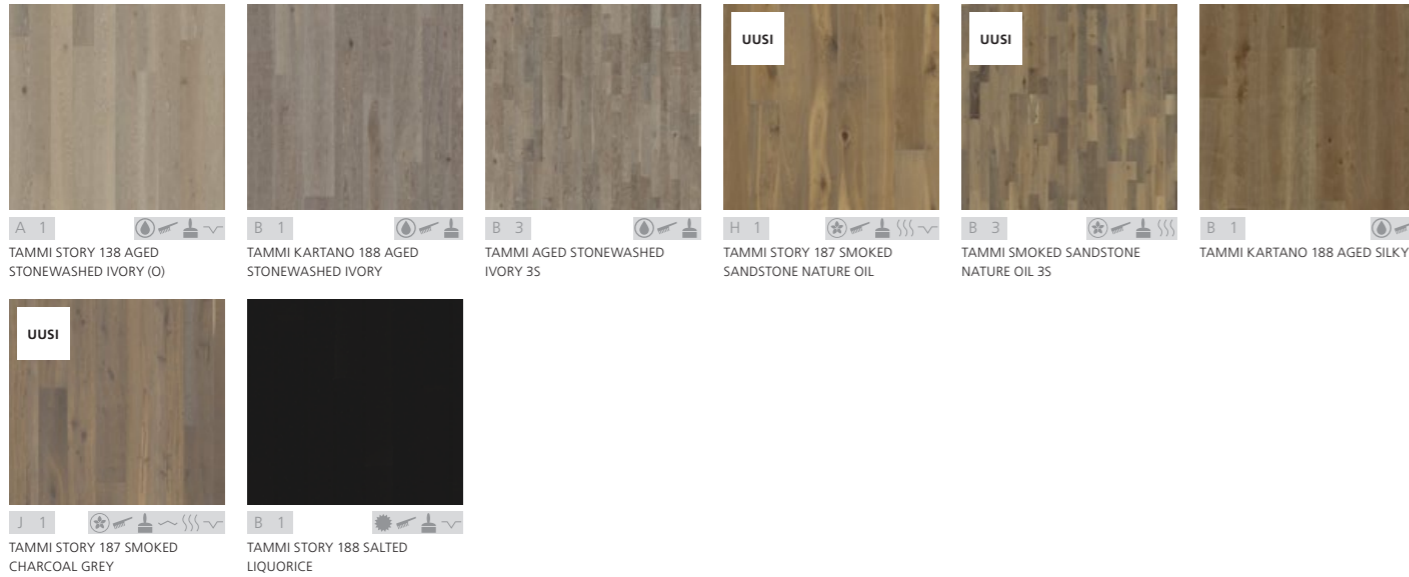

Mallistot

Lukuisista vaihtoehtoista huolimatta parketin valinta on helppoa. Olemme jakaneet valikoimamme selkeisiin mallistoihin päätöksentekoasi helpottamaan. Tutustu mallistoihimme, valitse persoonallisuuteesi parhaiten sopiva tyyli – ja anna mielikuvituksesi lentää.

IMPRESSIO Mallisto

DRAMAATTISIA VAIKUTELMIA

Palkittu Karelia Impressio -mallisto sisältää useita Kartano-parketteja, joita yhdistävät dramaattisen ulkonäön luovat erikoiskäsittelyt. Malliston parketeissa kohtaavat innovatiivinen tuotekehitys ja sisustustrendit. Värit ulottuvat vaaleasta tummaan ja dramaattisen mustaan.

URBAN SOUL Mallisto

ROSOISET PARKETIT

Urban Soul on kaupungin rosoisen sykkeen ja mukaansatempaavan liikkeen inspiroima, ainutlaatuisen, suuria tunteita sykkivä mallisto omaleimaisia parkettilattioita. Kaupunkiympäristön elementit ovat antaneet näille parketeille nimen ja urbaanin vireen, joka tuo kotiisi suurkaupunkien tunnelmaa.