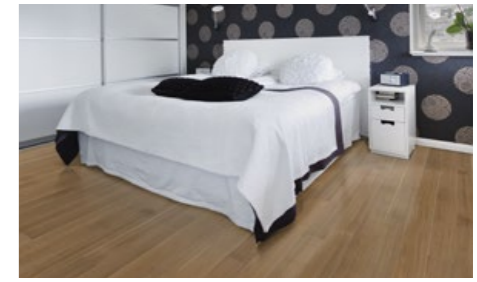

Öljy Luonnonöljy Lakka Mattalakka Harjaus Värikäsittely Kohokuvioitu Smoked-käsittely Viistetyt reunat Monia pintavaihtoehtoja (O) Tilaustuote (Tarkista saatavuus Karelia-jälleenmyyjältä)