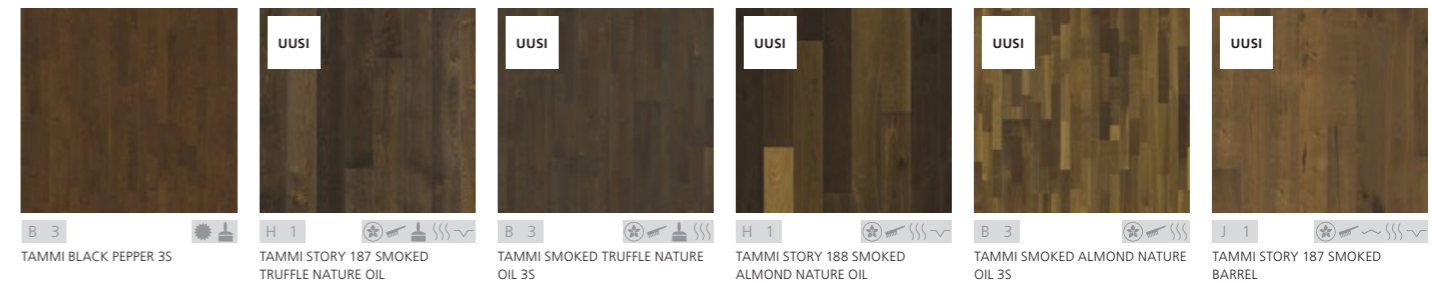

Öljy Luonnonöljy Lakka Mattalakka Harjaus Värikäsittely Kohokuvioitu Smoked-käsittely Viistetyt reunat Monia pintavaihtoehtoja (O) Tilaustuote (Tarkista saatavuus Karelia-jälleenmyyjältä)