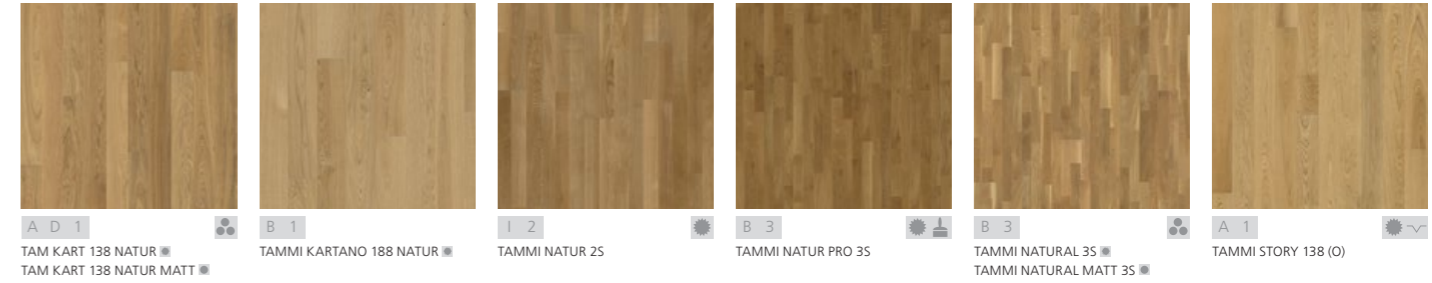

LIBRA Mallisto

HARMONIAA KOTIISI

Kun etsit harmoniaa kotiisi, tutustu tarkemmin Libra-mallistoon. Se sisältää joukon luonnollisia tammiparketteja, jotka luovat rauhallisen ja lämpimän kehyksen persoonallisen tyyliä vastapainoksi. Näiden parkettien ajaton eleganssi kestää aikaa ja tuo tasapainoa kotiisi pitkäksi aikaa – silloinkin, kun haluat vaihtaa kaiken muun.

SPICE Mallisto

SYDÄN JA SIELU

Lisää kotiisi lämpöä, sydäntä ja sielua Spice-parketeilla. Erilaisten pintakäsittelyjen avulla olemme saaneet tammilattiasta näkyviin poikkeuksellisia sävyjä. Nämä parketit tuovat uutta maustetta elämääsi.