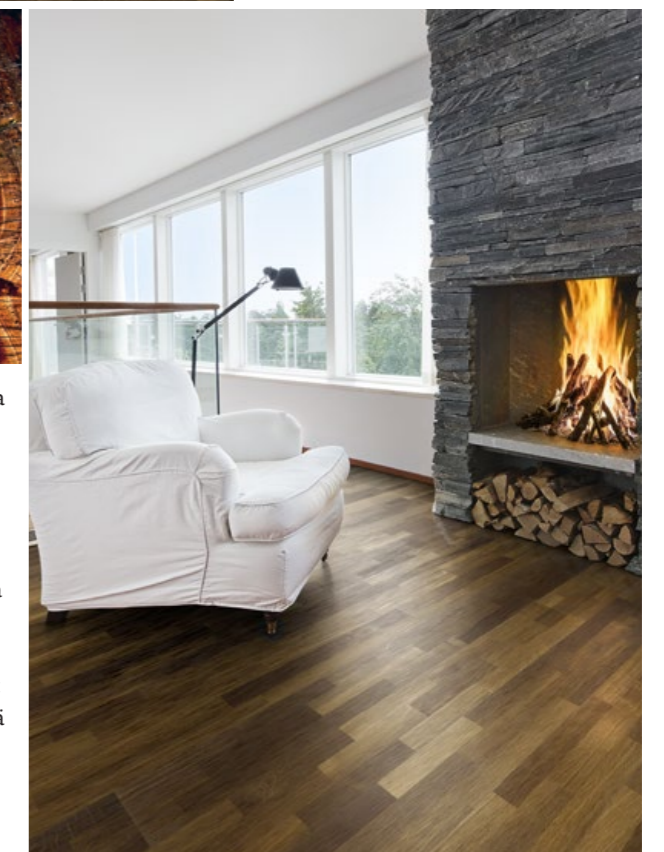

Uudet RUSTIIKKISET LATTIAT. Kulunut nahkatakki. Vanha mukava nojatuoli. Joistain asioista tulee välittömästi lämmin ja kodikas tunnelma. Niin myös Karelian uusista rustiikkisista latioista, jotka ovat ihanteellinen valinta niin moderneihin kuin perinteisiin sisustustyyliin. Uutuusparketeista voit valita dramaattisemman Vintage-henkisen lattian, jossa on ilmettä antavia tehostehalkeamia tai Country-lattian, jonka rustiikkinen ilme on hieman hillitympi. Kaikkien uutuuslattioiden viimeistelyssä on käytetty erilaisia pintakäsittelyitä, jolloin puun ainutlaatuinen syykuvio ja rakenne tulevat kauniisti esiin. Luonnonöljy korostaa puun uniikkia ilmettä ja antaa mattamaisen silkinhimmeän pinnan. Uutuuksien sävymaa ilma ulottuu vaaleasta hiilenharmaaseen, savunruskeaan ja rohkean tummiin sävyihin.