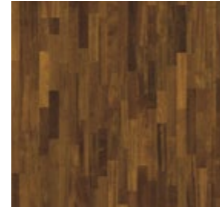

B 3
MERBAU 35