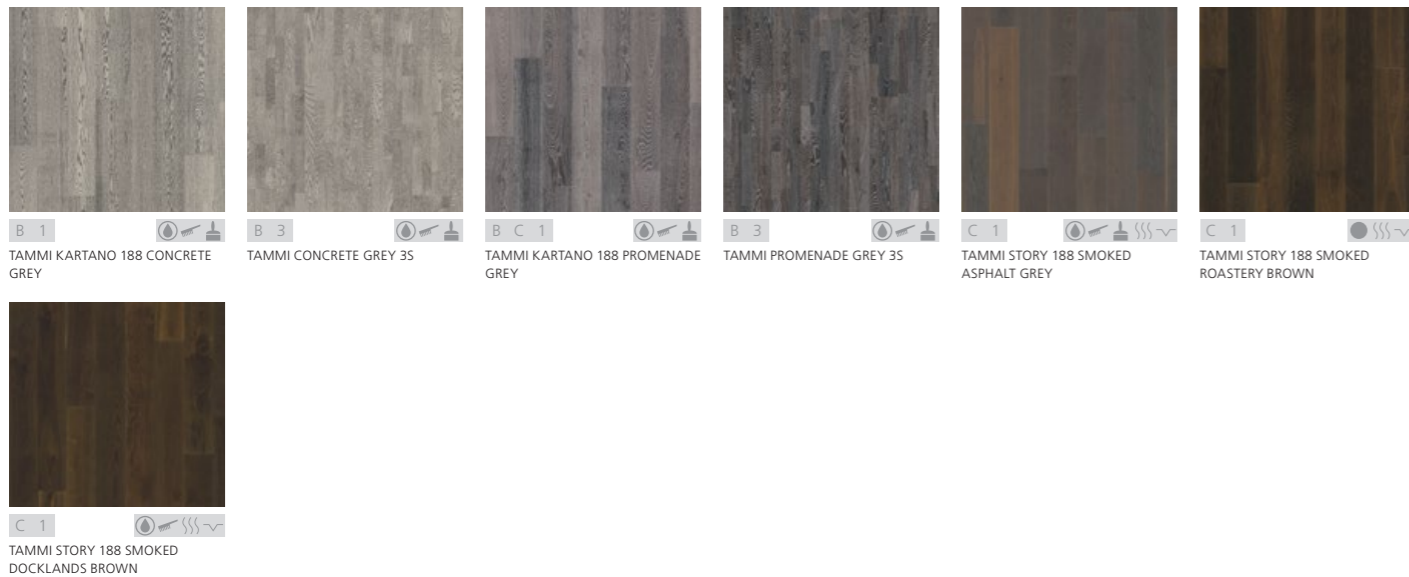

Mallistot

Lukuisista vaihtoehtoista huolimatta parketin valinta on helppoa. Olemme jakaneet valikoimamme selkeisiin mallistoihin päätöksentekoasi helpottamaan. Tutustu mallistoihimme, valitse persoonallisuuteesi parhaiten sopiva tyyli – ja anna mielikuvituksesi lentää.

IMPRESSIO Mallisto

DRAMAATTISIA VAIKUTELMIA

Palkittu Karelia Impressio -mallisto sisältää useita Kartano-parketteja, joita yhdistävät dramaattisen ulkonäön luovat erikoiskäsittelyt. Malliston parketeissa kohtaavat innovatiivinen tuotekehitys ja sisustustrendit. Värit ulottuvat vaaleasta tummaan ja dramaattisen mustaan.

URBAN SOUL Mallisto

ROSOISET PARKETIT

Urban Soul on kaupungin rosoisen sykkeen ja mukaansatempaavan liikkeen inspiroima, ainutlaatuisen, suuria tunteita sykkivä mallisto omaleimaisia parkettilattioita. Kaupunkiympäristön elementit ovat antaneet näille parketeille nimen ja urbaanin vireen, joka tuo kotiisi suurkaupunkien tunnelmaa.

TIME Mallisto

PERINTEINEN NYKYAIKAINEN

Perinteet kohtaavat nykyajan tammiparketien Time-mallistossa. Valitse modernin sisustuksen vastapainoksi perinteinen hollantilaiskuviainen parketti, joka on todellinen tammiparketien klassikko. Tai anna vintage-harjatun lattian tuoda lämpöä muuten minimalistiseen sisustukseen.

LIGHT Mallisto

POHJOLAN KUULASTA VALOA

Tämä mallisto heijastelee Pohjolan kuulasta valoa. Vaalea lattia tuo lisää tilan tuntua, tunnelmaa ja rentoutta sisustukseen. Käytä sitä pienen tilan suurentamiseen – tai ulottuvuuden lisäämiseksi entisestään suureen tilaan. Light-mallistoon kuuluu tammi- ja saarniparketti, joiden värit vaihtelevat teeerisestä valkoisesta teräksenharmaaseen.