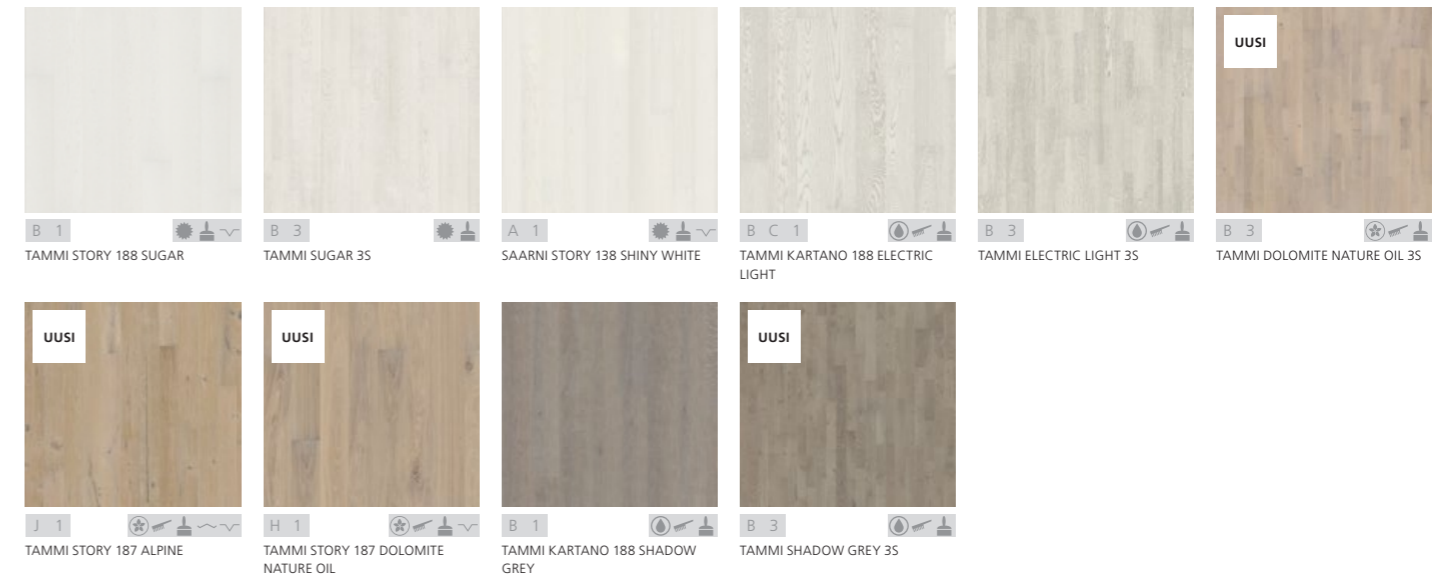

Ölly Luonnonöljy Lakka Mattalakka Harjaus Värikäsittely Kohokuviointi Smoked-käsittely Viistetyt reunat
(O) Tilaustuote (Tarkista saatavuus Karelia-jälleenmyyjältä)