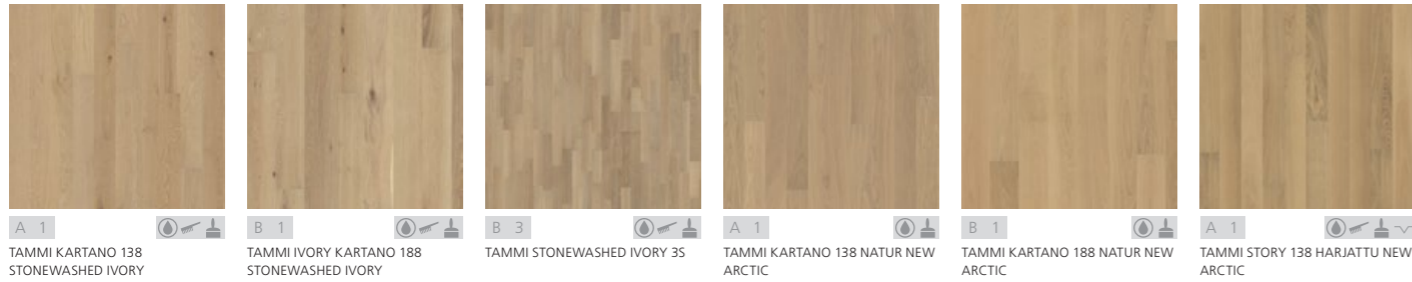

POLAR Mallisto

KEVÄISIÄ TUNNELMIA

Tuskin on mitään niin kaunista kuin keväällä lehteen puhkeava puu – etenkin pitkän pohjoisen talven jälkeen. Koivu, saarni ja pyökki vehreine lehtineen ja suorine runkoinen kuuluvat kaikki arvostetuimpiin puulajeihimme. Polar-mallisto korostaa näiden puulajien vaikuttavampia erityispiirteitä.

DAWN Mallisto

UTUISIA AAMUJA

Horisontin ylle hitaasti nouseva valonkajo auringon noustessa on inspiroinut tätä tammiparkettimallistoa. Malliston nimi Dawn, aamunkoitto, kertoo, että tämän malliston parketit voivat tuoda uutta elämää myös sinun kotiisi. Pehmeät ja hillityt värit luovat harmonisen taustan monenlaisille sisustustyyyleille.

LIBRA Mallisto

HARMONIAA KOTIISI

Kun etsit harmoniaa kotiisi, tutustu tarkemmin Libra-mallistoon. Se sisältää joukon luonnollisia tammiparketteja, jotka luovat rauhallisen ja lämpimän kehyksen persoonallisen tyyliä vastapainoksi. Näiden parkettien ajaton eleganssi kestää aikaa ja tuo tasapainoa kotiisi pitkäksi aikaa – silloinkin, kun haluat vaihtaa kaiken muun.

SPICE Mallisto

SYDÄN JA SIELU

Lisää kotiisi lämpöä, sydäntä ja sielua Spice-parketeilla. Erilaisten pintakäsittelyjen avulla olemme saaneet tammilattiasta näkyviin poikkeuksellisia sävyjä. Nämä parketit tuovat uutta maustetta elämääsi.

Öljy Luonnonöljy Lakka Mattalakka Harjaus Värikäsittely Kohokuvioitu Smoked-käsittely Viistetyt reunat Monia pintavaihtoehtoja (O) Tilaustuote (Tarkista saatavuus Karelia-jälleenmyyjältä)