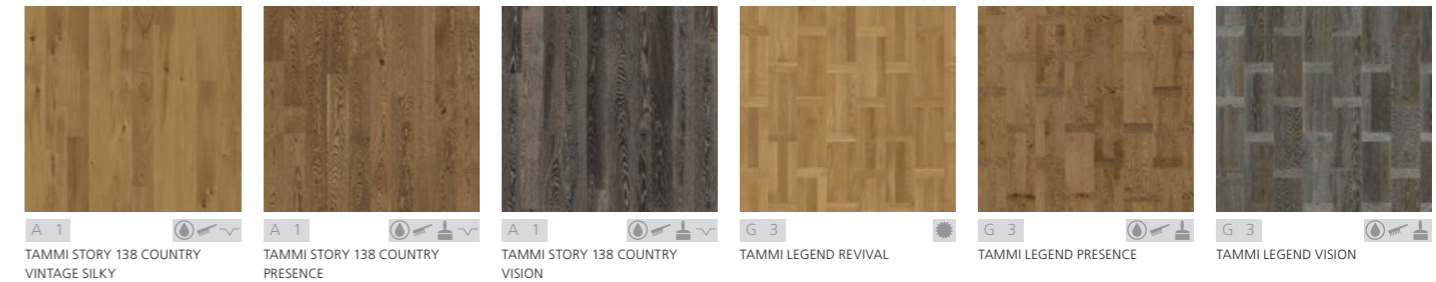

TIME Mallisto

PERINTEINEN NYKYAIKAINEN

Perinteet kohtaavat nykyajan tammiparketien Time-mallistossa. Valitse modernin sisustuksen vastapainoksi perinteinen hollantilaiskuviainen parketti, joka on todellinen tammiparketien klassikko. Tai anna vintage-harjatun lattian tuoda lämpöä muuten minimalistiseen sisustukseen.

LIGHT Mallisto

POHJOLAN KUULASTA VALOA

Tämä mallisto heijastelee Pohjolan kuulasta valoa. Vaalea lattia tuo lisää tilan tuntua, tunnelmaa ja rentoutta sisustukseen. Käytä sitä pienen tilan suurentamiseen – tai ulottuvuuden lisäämiseksi entisestään suureen tilaan. Light-mallistoon kuuluu tammi- ja saarniparketti, joiden värit vaihtelevat teeerisestä valkoisesta teräksenharmaaseen.