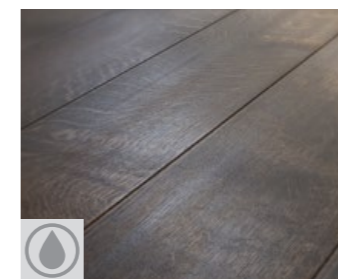

Öljykäsittely

Öljyllä käsitelty lattia säilyttää puun luontaisen ulkonäön ja tunningin. Öljy antaa parketille upean, silkinhimmeän pinnan, joka huokuu lämpöä.