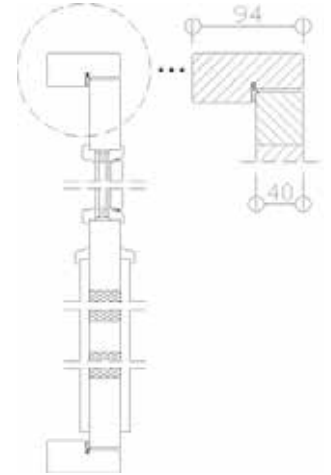

KASKI MÖKKIOVI ML4A / M04A

LASIAUKOLLINEN / UMPINAINEN MÖKKIOVI

RAKENNE

- U-arvo umpinaisissa malleissa 1.0, lasiaukollisissa 2.8
- karmi [94 mm] mäntyä
- 40 mm mäntyliimapuukehys
- terveoksainen mäntypaneeli STV 12 mm x 95 molemmin puolin
- säädettävät murto suojarangat
- 4190- lukkorunko, 4690 -vastarauta
- karmisyvyys 94 mm
- kumitiiviste
- 2k eristyslasi, vakiona kirkas
- eriste EPS 60 polystyreeni
- kynnyksen mäntyä
- toimitetaan puuvalmiina

Korkeus- ja sivuttaissaadettävät murto suojarangat 3 kpl, alle 1990 mm korkeissa ovissa 2 kpl.

HELOITUKSET

Helapaketti 1

Helapaketti 2

Helapaketti 14

KOOT

- leveys 590 - 990 mm
- korkeus 1690 - 2290 mm

LASIKOOT M12-M18 + KOKOLASI