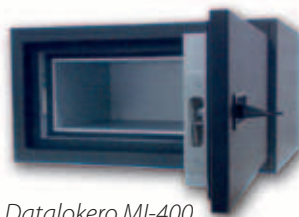

Testattua turvallisuutta

Täysin uudistettu Kaso PK-400 sarja tarjoaa markkinoiden laajimman ja laadukkaimman paloturvakaappimalliston asiapapereiden paloturvalliseen säilytykseen. Kaappien paloluokitus on korkein mahdollinen; 120 PAPER (2 tuntia) pohjoismaisen NT FIRE 017 normin mukaisesti. Kaapit antavat lisäksi hyvän murtosuojaan keveitä käsityökaluja ja murtomenetelmiä vastaan. Kaso PK-400 sarja on testattu uuden eurooppalaisen murtotestistandardin EN 14450 mukaisesti, kevyeen murtoluokkaan S1, ECB-S:n hyväksymillä lukoilla.

Vakiovarusteet

Vakiovarusteena kaapeissa on ECB-S:n hyväksymä Mauer 7111-avainlukko (2 kpl avaimia), säädettävät hyllytasot sekä lattiaan kiinnitysvalmius.

Lisävarusteet; kaapit voidaan varustaa seuraavilla sisustuosilla ja lisävarusteilla

- Lukittavat sisälokerot K 150 mm:ä ja K 350 mm:ä
- Ulosvedettävä riippukansioteline malleihin PK-410->440
- Datalokero atk-tietovälineille MI-400 (n. 50 kpl CD-levyjä)
- Kaso elektroninen näppäinlukko (2 kpl käyttäjäkoodeja)
- Secu SeloA elektroninen näppäinlukko (9 kpl käyttäjäkoodeja, aikaviiveet, pariston jännitteen näyttö, ECB-S:n hyväksymä lukko)