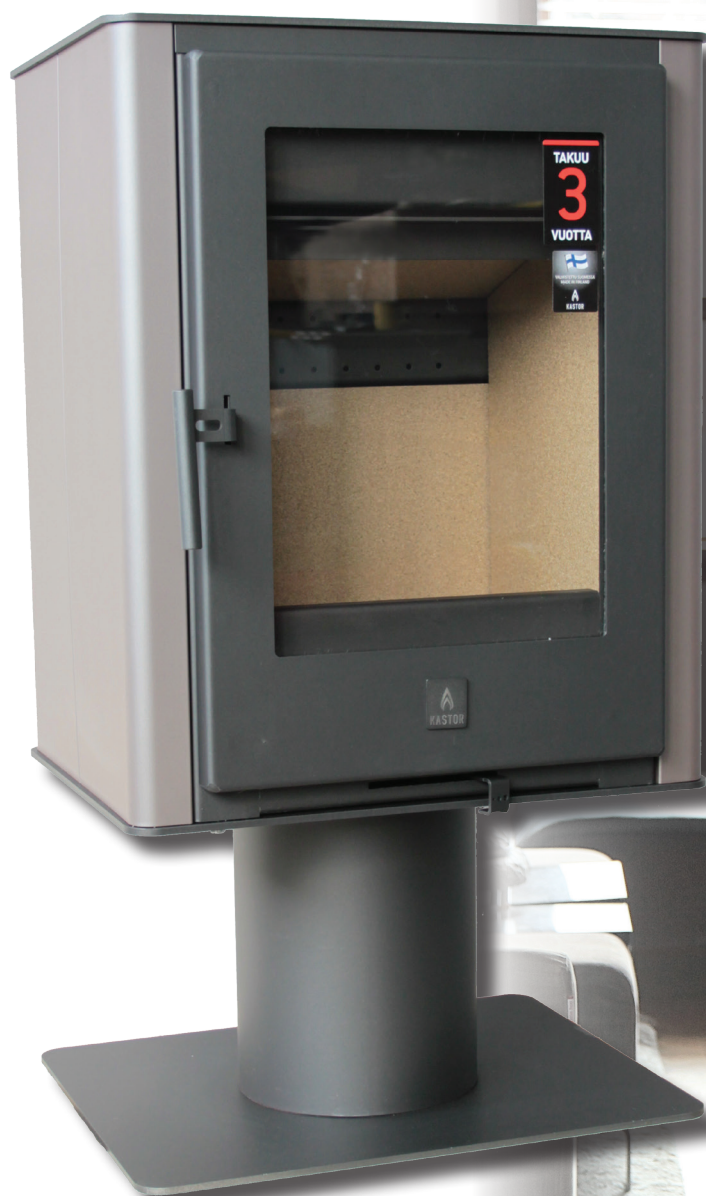

helo

REWARD YOURSELF

2015
UUTUUS

KASTOR ELEGIA