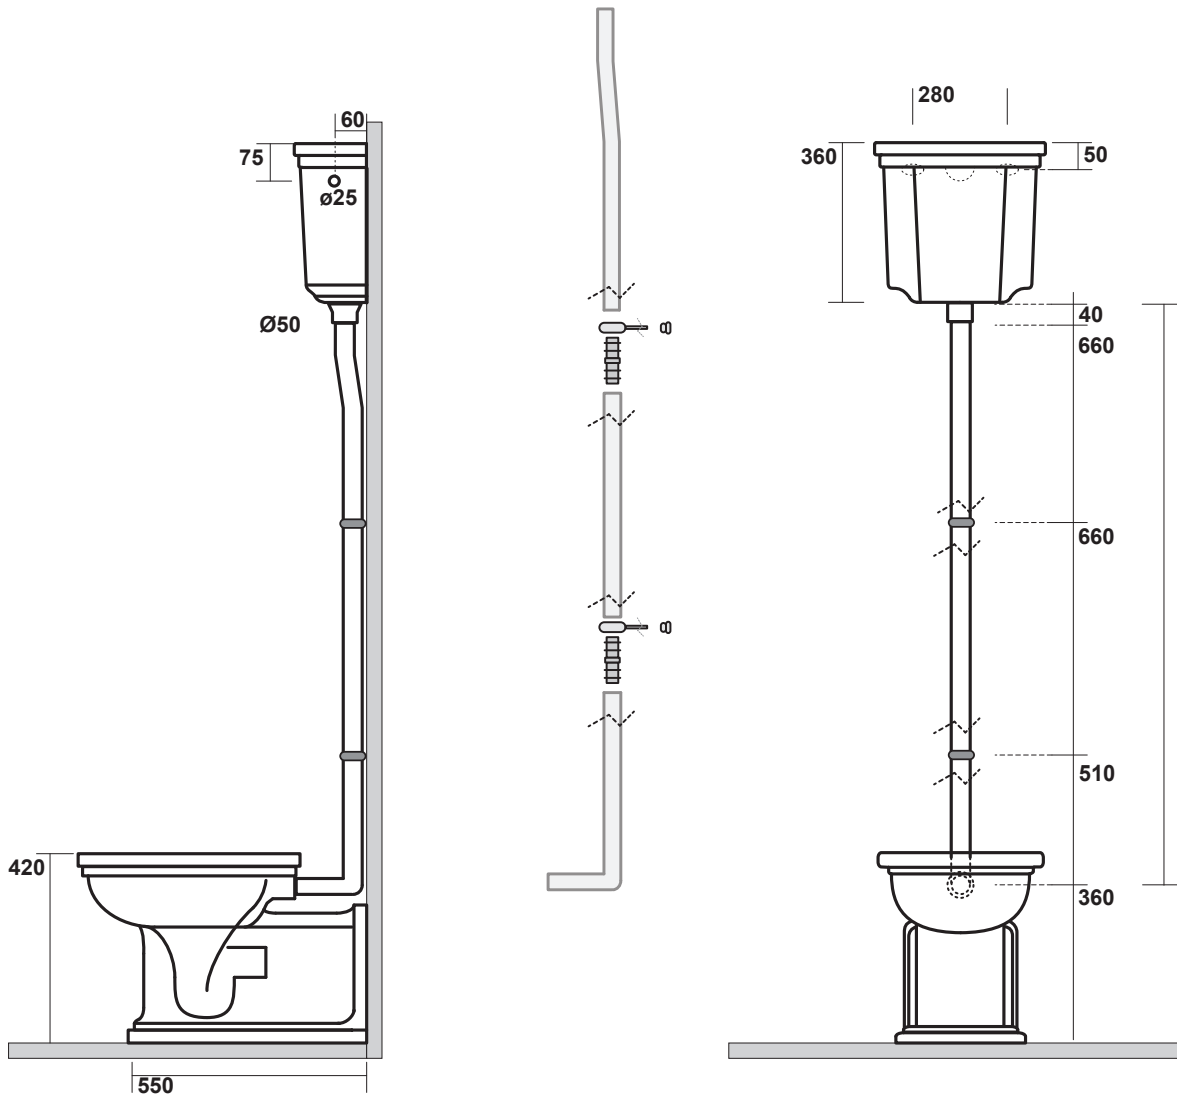

Waldorf

Cod 4180 Cassetta alta
High level cistern

Estensione massima
con possibilità
di tagliarlo in base alle
vostre esigenze
Maximum
extension possibilities
to cut it according
to your needs