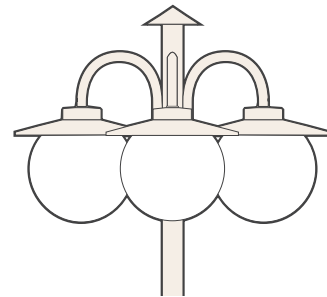

405DH

® -0- 5x2,5S IP23 / SL 1 ▽

Malli	SSTL	Teho	Väri
405DHVA	4114303	E27/2x75W	valkoinen
405DHMA	4114300	E27/2x75W	musta

- kupu opaaliakryyli kierrekiinnitys 85/250 mm
- heijastinlautanen Ø 300 mm
- alumiinipylväs Ø 100/50 mm, säätövara 200 mm
- asennus betonipylväsjalustaan
- kork: 2370 / lev: 790 / syv: 300

406DH

® -0- 5x2,5S IP23 / SL 1 ▽

Malli	SSTL	Teho	Väri
406DHVA	4114321	E27/3x75W	valkoinen
406DHMA	4114318	E27/3x75W	musta

- kupu opaaliakryyli kierrekiinnitys 85/250 mm
- heijastinlautanen Ø 300 mm
- alumiinipylväs Ø 100/50 mm, säätövara 200 mm
- asennus betonipylväsjalustaan
- kork: 2370 / lev: 790 / syv: 790