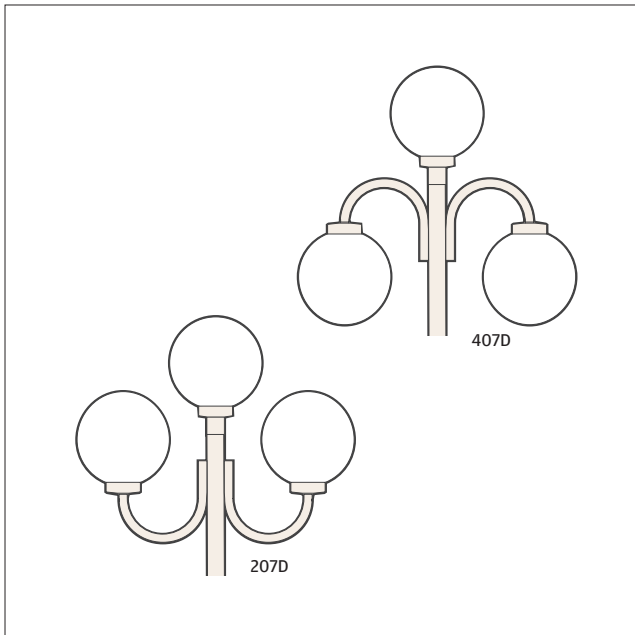

207/407D Ⓜ -O- 5x2,5S IP23 / SL 1 ▽

Malli	SSTL	Teho	Väri
207/407DVA	4114336	E27/3x75W	valkoinen
207/407DMA	4114330	E27/3x75W	musta

- kupu opaaliakryyli kierrekiinnitys 85/250 mm
- 407D pallot asen. alasp. /207D pallot asen. ylösp.
- alumiinipylväs Ø 100/50 mm, säätövara 200 mm
- asennus betonipylväsjalustaan
- kork: 2370 / lev: 750 / syv: 750

407DH Ⓜ -O- 5x2,5S IP23 / SL 1 ▽

Malli	SSTL	Teho	Väri
407DHVA	4114327	E27/3x75W	valkoinen
407DHMA	4114324	E27/3x75W	musta

- kupu opaaliakryyli kierrekiinnitys 85/250 mm
- heijastinlautanen Ø 300 mm
- alumiinipylväs Ø 100/50 mm, säätövara 200 mm
- asennus betonipylväsjalustaan
- kork: 2500 / lev: 790 / syv: 300