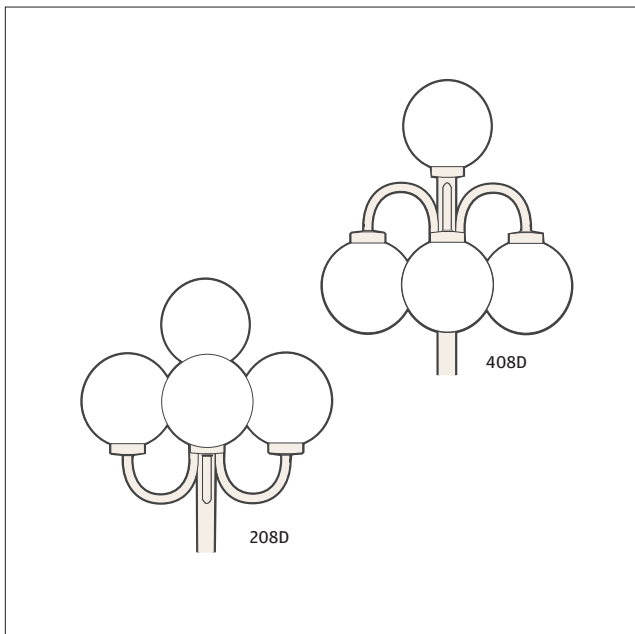

- kupu opaaliakryyli kierrekiinnitys 85/250 mm
- heijastinlautanen Ø 300 mm
- alumiinipylväs Ø 100/50 mm, säätövara 200 mm
- asennus betonipylväsjalustaan
- kork: 2370 / lev: 790 / syv: 300

**406DH**

® -0- 5x2,5S IP23 / SL 1 ▽

- kupu opaaliakryyli kierrekiinnitys 85/250 mm
- 407D pallot asen. alasp. /207D pallot asen. ylösp.
- alumiinipylväs Ø 100/50 mm, säätövara 200 mm
- asennus betonipylväsjalustaan
- kork: 2370 / lev: 750 / syv: 750

- kupu opaaliakryyli kierrekiinnitys 85/250 mm
- heijastinlautanen Ø 300 mm
- alumiinipylväs Ø 100/50 mm, säätövara 200 mm
- asennus betonipylväsjalustaan
- kork: 2500 / lev: 790 / syv: 300

**208/408D** Ⓜ -O- 5x2,5S IP23 / SL 1 ▽

- kupu opaaliakryyli kierrekiinnitys 85/250 mm
- heijastinlautanen Ø 300 mm
- alumiinipylväs Ø 100/3x22 mm, säätövara 200 mm
- asennus betonipylväsjalustaan
- kork: 2500 / lev: 790 / syv: 790