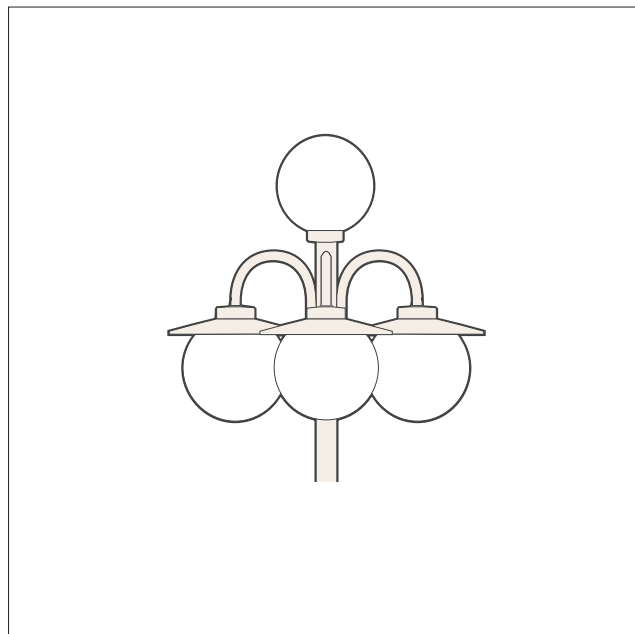

208/408D Ⓜ -O- 5x2,5S IP23 / SL 1 ▽

Malli	SSTL	Teho	Väri
208/408DVA	4114345	E27/4x75W	valkoinen
208/408DMA	4114342	E27/4x75W	musta

- kupu opaaliakryyli kierrekiinnitys 85/250 mm
- 408D pallot asen. alasp. /208D pallot asen. ylösp.
- alumiinipylväs Ø 100/50 mm, säätövara 200 mm
- asennus betonipylväsjalustaan
- kork: 2500 / lev: 750 / syv: 750

408DH Ⓜ -O- 5x2,5S IP23 / SL 1 ▽

Malli	SSTL	Teho	Väri
408DHVA	4114357	E27/4x75W	valkoinen
408DHMA	4114354	E27/4x75W	musta

- kupu opaaliakryyli kierrekiinnitys 85/250 mm
- heijastinlautanen Ø 300 mm
- alumiinipylväs Ø 100/50 mm, säätövara 200 mm
- asennus betonipylväsjalustaan
- kork: 2500 / lev: 790 / syv: 790