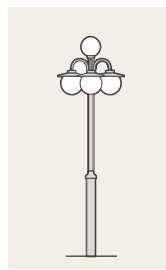

408DH Ⓜ -O- 5x2,5S IP23 / SL 1 ▽

Malli	SSTL	Teho	Väri
408DHVA	4114357	E27/4x75W	valkoinen
408DHMA	4114354	E27/4x75W	musta

- kupu opaaliakryyli kierrekiinnitys 85/250 mm
- heijastinlautanen Ø 300 mm
- alumiinipylväs Ø 100/50 mm, säätövara 200 mm
- asennus betonipylväsjalustaan
- kork: 2500 / lev: 790 / syv: 790