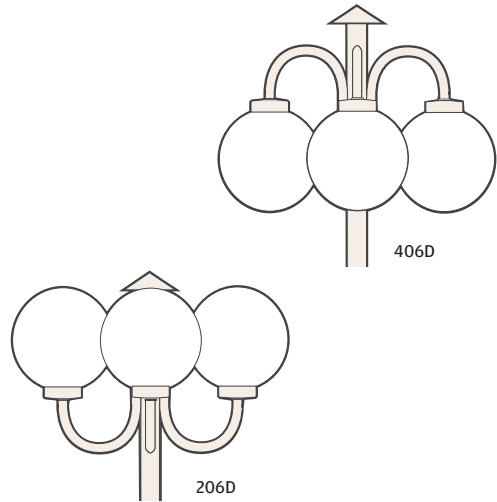

206/406D

® -0- 5x2,5S IP23 / SL 1 ▽

Malli	SSTL	Teho	Väri
206/406DVA	4114312	E27/3x75W	valkoinen
206/406DMA	4114306	E27/3x75W	musta

- kupu opaaliakryyli kierrekiinnitys 85/250 mm
- 406D pallot asen. alasp. /206D pallot asen. ylösp.
- alumiinipylväs Ø 100/50 mm, säätövara 200 mm
- asennus betonipylväsjalustaan
- kork: 2370 / lev: 750 / syv: 750