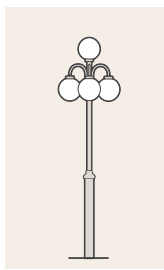

208/408D Ⓜ -O- 5x2,5S IP23 / SL 1 ▽

Malli	SSTL	Teho	Väri
208/408DVA	4114345	E27/4x75W	valkoinen
208/408DMA	4114342	E27/4x75W	musta

- kupu opaaliakryyli kierrekiinnitys 85/250 mm
- 408D pallot asen. alasp. /208D pallot asen. ylösp.
- alumiinipylväs Ø 100/50 mm, säätövara 200 mm
- asennus betonipylväsjalustaan
- kork: 2500 / lev: 750 / syv: 750