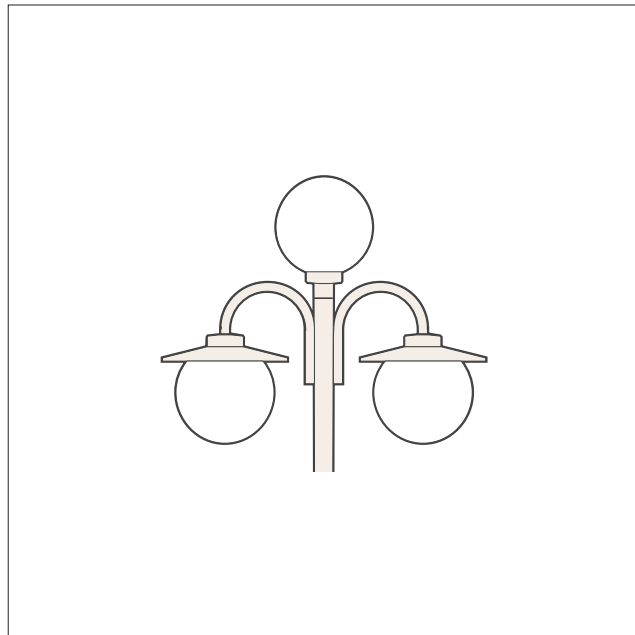

207/407D Ⓜ -O- 5x2,5S IP23 / SL 1 ▽

Malli	SSTL	Teho	Väri
207/407DVA	4114336	E27/3x75W	valkoinen
207/407DMA	4114330	E27/3x75W	musta

- kupu opaaliakryyli kierrekiinnitys 85/250 mm
- 407D pallot asen. alasp. /207D pallot asen. ylösp.
- alumiinipylväs Ø 100/50 mm, säätövara 200 mm
- asennus betonipylväsjalustaan
- kork: 2370 / lev: 750 / syv: 750

407DH Ⓜ -O- 5x2,5S IP23 / SL 1 ▽

Malli	SSTL	Teho	Väri
407DHVA	4114327	E27/3x75W	valkoinen
407DHMA	4114324	E27/3x75W	musta

- kupu opaaliakryyli kierrekiinnitys 85/250 mm
- heijastinlautanen Ø 300 mm
- alumiinipylväs Ø 100/50 mm, säätövara 200 mm
- asennus betonipylväsjalustaan
- kork: 2500 / lev: 790 / syv: 300