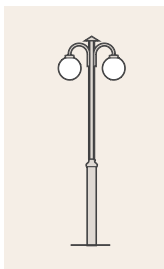

205/405D Ⓜ -O- 5x2,5S IP23 / SL 1 ▾

Malli	SSTL	Teho	Väri
205/405DVA	4114279	E27/2x75W	valkoinen
205/405DMA	4114273	E27/2x75W	musta

- kupu opaaliakryyli kierrekiinnitys 85/250 mm
- 405D pallot asen. alasp. /205D pallot asen. ylösp.
- alumiinipylväs Ø 100/50 mm, säätövara 200 mm
- asennus betonipylväsjalustaan
- kork: 2370 / lev: 750 / syv: 250