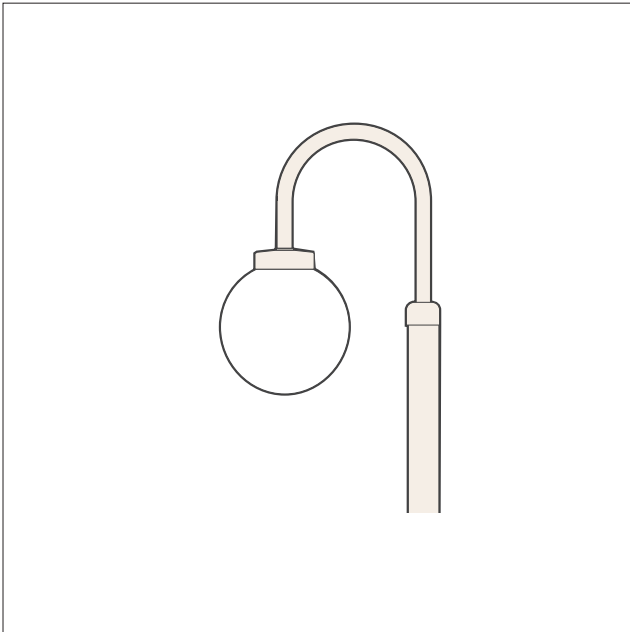

400D -0- 3x2,5S IP23 / SL 1

Malli	SSTL	Teho	Väri
400DVA	4114399	E27/75W	valkoinen
400DMA	4114396	E27/75W	musta

- kupu opaaliakryyli kierrekiinnitys 85/200 mm
- alumiinipylväs Ø 50 mm
- asennus betonipylväsjalustaan
- kork: 1550 / lev: 320 / syv: 200