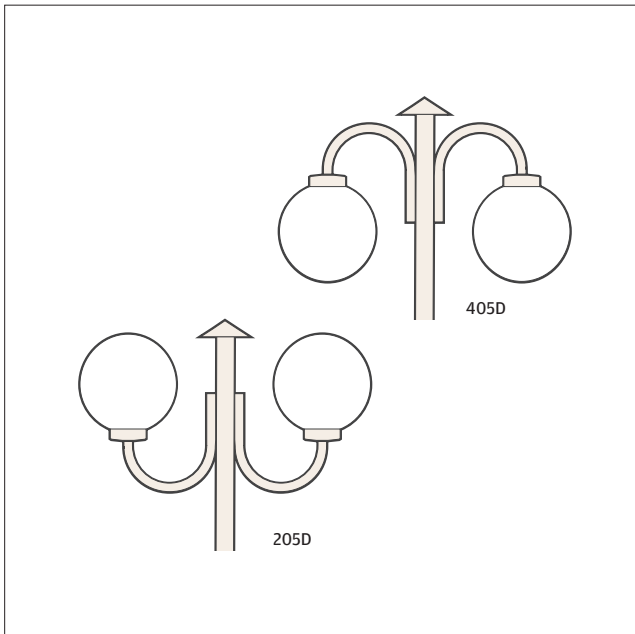

205/405D Ⓜ -O- 5x2,5S IP23 / SL 1 ▾

Malli	SSTL	Teho	Väri
205/405DVA	4114279	E27/2x75W	valkoinen
205/405DMA	4114273	E27/2x75W	musta

- kupu opaaliakryyli kierrekiinnitys 85/250 mm
- 405D pallot asen. alasp. /205D pallot asen. ylösp.
- alumiinipylväs Ø 100/50 mm, säätövara 200 mm
- asennus betonipylväsjalustaan
- kork: 2370 / lev: 750 / syv: 250