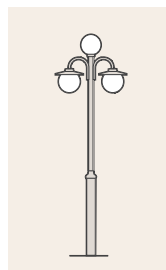

407DH Ⓜ -O- 5x2,5S IP23 / SL 1 ▽

Malli	SSTL	Teho	Väri
407DHVA	4114327	E27/3x75W	valkoinen
407DHMA	4114324	E27/3x75W	musta

- kupu opaaliakryyli kierrekiinnitys 85/250 mm
- heijastinlautanen Ø 300 mm
- alumiinipylväs Ø 100/50 mm, säätövara 200 mm
- asennus betonipylväsjalustaan
- kork: 2500 / lev: 790 / syv: 300