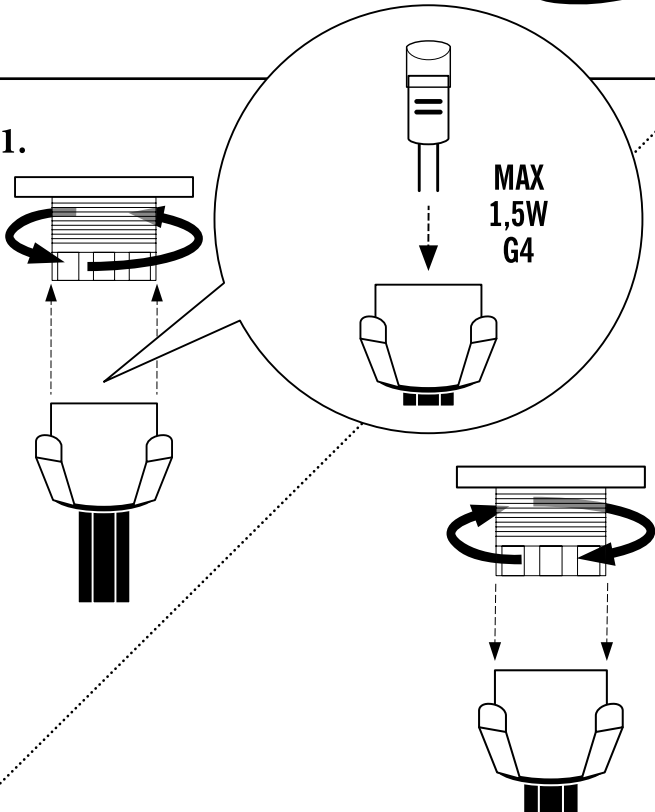

Mini Ground Spot LED
7480-000

1.

2.

3.

4.