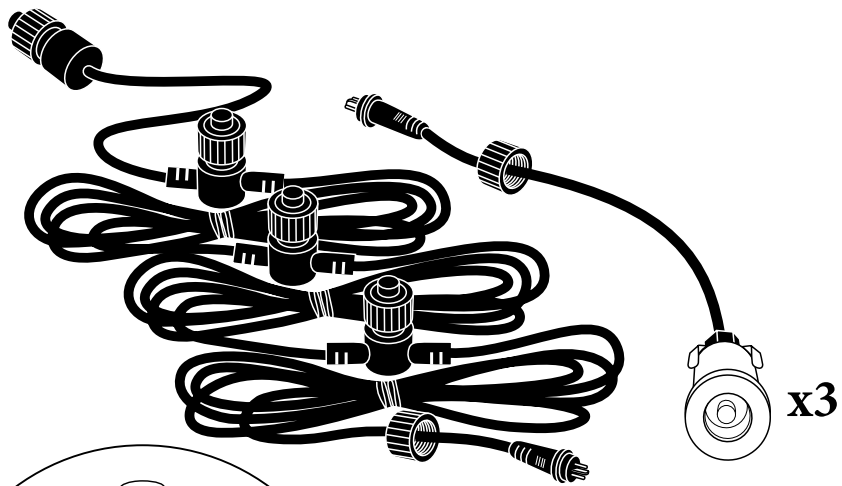

Mini Ground Spot LED
7480-000

1.

2.

3.

4.