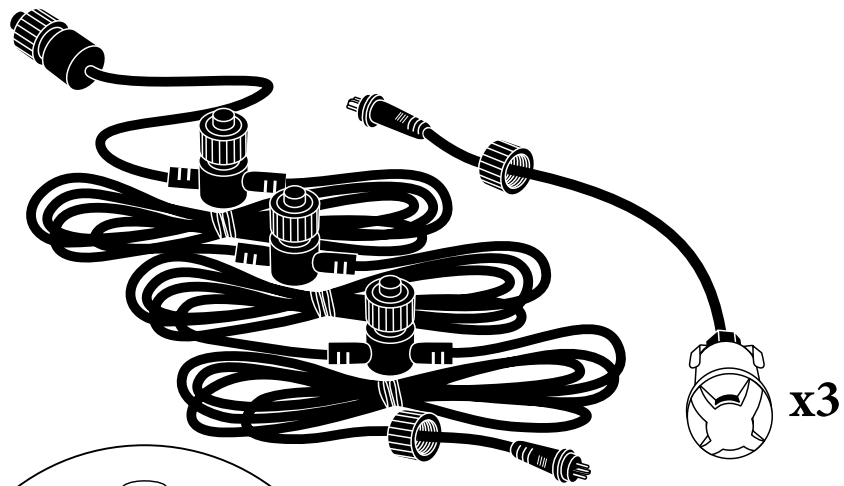

Mini Ground Spot LED
7481-000

1.

2.

3.

4.