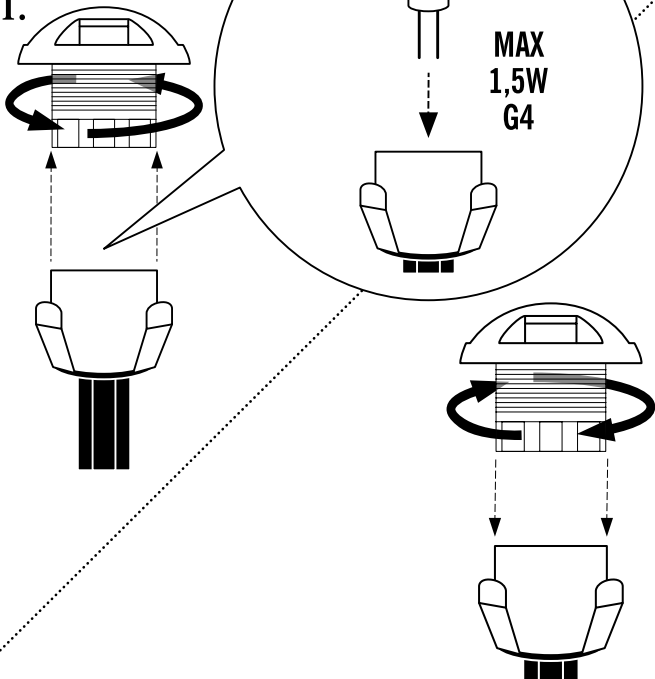

Mini Ground Spot LED
7481-000

1.

2.

3.

4.