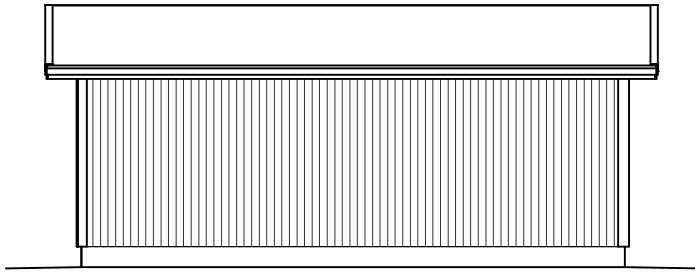

AUTOKATOS/VARASTO KP10

ILMANSUUNNAT ASEMAPIIRROKSEN MUKAAN

MATERIAALIT:
 PELTI-TIILI-HUOPAKATE VÄRI:
 IKKUNAT JA OVET VÄRI:
 LOMALAUTA VÄRI:
 NURKKA- JA OTSALAUDAT VÄRI:
 SOKKELI VÄRI:

KERROSALA 9,3 m²
 TILAVUUS 27 m³
 KOKONAISALA 27,4 m²

PALOLUOKKA P3

RAKENTEET

AP TERÄSBETONI 100mm + TER. STYROX 150/100mm TIIVISTETTY KARKEA KAPILAAARIN ESTÄVÄ SORA >200mm	YP PELTIKATTO RUOTEET 25x100 TUULETURRIMA 22mm ALUSKATE KATTORISTIKKO K1200
--	--

US
LOMALAUTA 20x120+20x120mm
RUNKO 2x42x95 k1200

RAKENTEET

AP REUNAVAHVISTETTU TERÄSBETONI- LAATTA + TER. STYROX 150/100mm TIIVISTETTY KARKEA KAPILAAARIN ESTÄVÄ SORA >200mm	YP PELTIKATTO RUOTEET 25x100 TUULETURRIMA 22mm ALUSKATE KATTORISTIKKO K1200
--	--