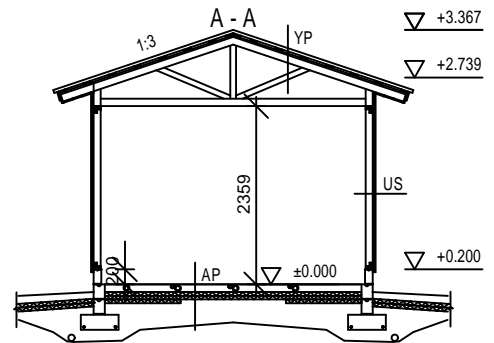

AUTOKATOS/VARASTO KP10

ILMANSUUNNAT ASEMAPIIRROKSEN MUKAAN

MATERIAALIT:
 PELTI-TIILI-HUOPAKATE VÄRI:
 IKKUNAT JA OVET VÄRI:
 LOMALAUTA VÄRI:
 NURKKA- JA OTSALAUDAT VÄRI:
 SOKKELI VÄRI:

KERROSALA 9,3 m²
 TILAVUUS 27 m³
 KOKONAISALA 27,4 m²

PALOLUOKKA P3

RAKENTEET

AP TERÄSBETONI 100mm + TER. STYROX 150/100mm TIIVISTETTY KARKEA KAPILAAARIN ESTÄVÄ SORA >200mm	YP PELTIKATTO RUOTEET 25x100 TUULETURRIMA 22mm ALUSKATE KATTORISTIKKO K1200
--	--

US
LOMALAUTA 20x120+20x120mm
RUNKO 2x42x95 k1200