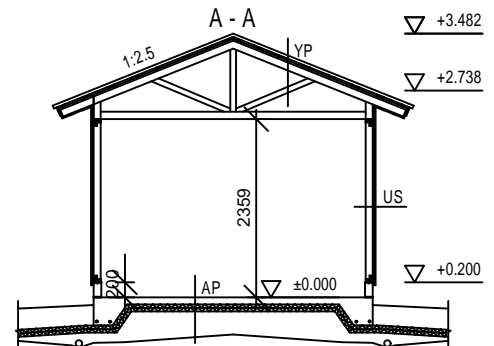

RAKENTEET

AP REUNAVAHVISTETTU TERÄSBETONI- LAATTA + TER. STYROX 150/100mm TIIVISTETTY KARKEA KAPILAAARIN ESTÄVÄ SORA >200mm	YP PELTIKATTO RUOTEET 25x100 TUULETURRIMA 22mm ALUSKATE KATTORISTIKKO K1200

US
LOMALAUTA 20x120+20x120mm
RUNKO 2x42x95 k1200

PUUTALOKYMPPI OY

Kauppatie 48

61850 KAUHAJOKI as.

puh. 0407 101010/vaihde