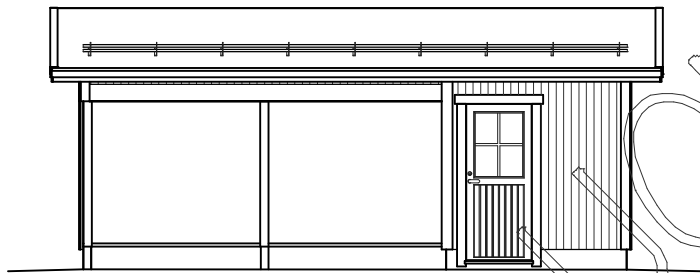

AUTOKATOS/VARASTO KP10

ILMANSUUNNAT ASEMAPIIRROKSEN MUKAAN

MATERIAALIT:
 PELTI-TIILI-HUOPAKATE VÄRI:
 IKKUNAT JA OVET VÄRI:
 LOMALAUTA VÄRI:
 NURKKA- JA OTSALAUDAT VÄRI:
 SOKKELI VÄRI:

KERROSALA 9,3 m²
 TILAVUUS 27 m³
 KOKONAISALA 27,4 m²