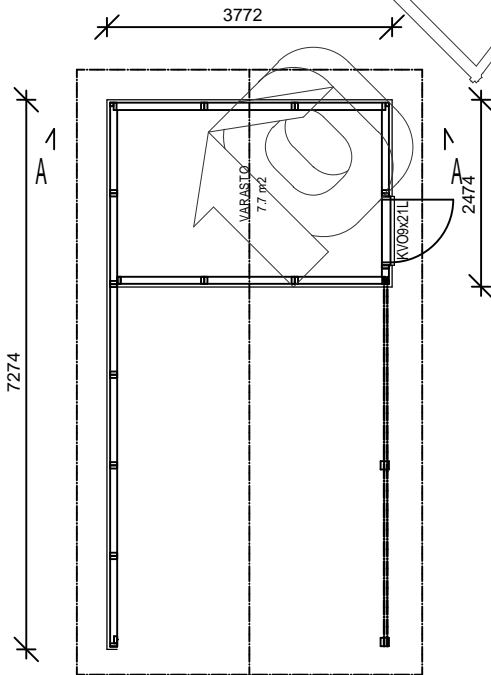

AUTOKATOS/VARASTO KP10

ILMANSUUNNAT ASEMAPIIRROKSEN MUKAAN

MATERIAALIT:
 PELTI-TIILI-HUOPAKATE VÄRI:
 IKKUNAT JA OVET VÄRI:
 LOMALAUTA VÄRI:
 NURKKA- JA OTSALAUDAT VÄRI:
 SOKKELI VÄRI:

KERROSALA 9,3 m²
 TILAVUUS 27 m³
 KOKONAISALA 27,4 m²

PALOLUOKKA P3

RAKENTEET

AP TERÄSBETONI 100mm + TER. STYROX 150/100mm TIIVISTETTY KARKEA KAPILAAARIN ESTÄVÄ SORA >200mm	YP PELTIKATTO RUOTEET 25x100 TUULETURRIMA 22mm ALUSKATE KATTORISTIKKO K1200
--	--

US
LOMALAUTA 20x120+20x120mm
RUNKO 2x42x95 k1200

RAKENTEET

AP REUNAVAHVISTETTU TERÄSBETONI- LAATTA + TER. STYROX 150/100mm TIIVISTETTY KARKEA KAPILAAARIN ESTÄVÄ SORA >200mm	YP PELTIKATTO RUOTEET 25x100 TUULETURRIMA 22mm ALUSKATE KATTORISTIKKO K1200
--	--

US
LOMALAUTA 20x120+20x120mm
RUNKO 2x42x95 k1200

PUUTALOKYMPPI OY

Kauppatie 48

61850 KAUHAJOKI as.

puh. 0407 101010/vaihde