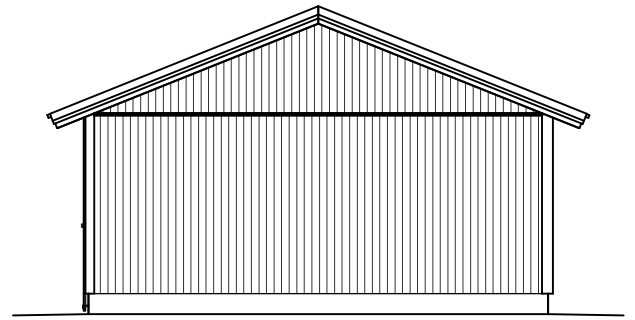

AUTOKATOS/VARASTO KP15AKV

ILMANSUUNNAT ASEMAPIIRROKSEN MUKAAN

MATERIAALIT:
 PELTI-,TIILI-,HUOPAKATE VÄRI:
 IKKUNAT JA OVET VÄRI:
 LOMALAUTA VÄRI:
 NURKKA- JA OTSALAUDAT VÄRI:
 SOKKELI VÄRI:

KERROSALA 15,3m²

RAKENTEET

AP
 TERÄSBETONI 100mm + TER.
 STYROX 150/100mm
 TIIVISTETTY KARKEA KAPILAAARIN
 ESTÄVÄ SORA >200mm

YP
 PELTIKATTO
 RUOTEET 25x100
 TUULETUSRIMA 22mm
 ALUSKATE
 KATTORISTIKKO K1200

US
 LOMALAUTA 20x120+20x120mm
 RUNKO 2x42x95 k1200