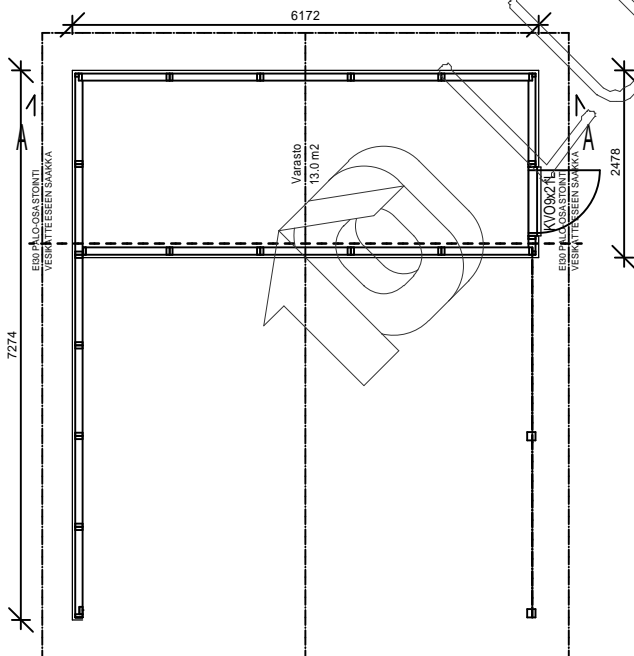

AUTOKATOS/VARASTO KP15AKV

ILMANSUUNNAT ASEMAPIIRROKSEN MUKAAN

MATERIAALIT:
 PELTI-,TIILI-,HUOPAKATE VÄRI:
 IKKUNAT JA OVET VÄRI:
 LOMALAUTA VÄRI:
 NURKKA- JA OTSALAUDAT VÄRI:
 SOKKELI VÄRI:

KERROSALA 15,3m²

RAKENTEET

AP
 TERÄSBETONI 100mm + TER.
 STYROX 150/100mm
 TIIVISTETTY KARKEA KAPILAAARIN
 ESTÄVÄ SORA >200mm

YP
 PELTIKATTO
 RUOTEET 25x100
 TUULETUSRIMA 22mm
 ALUSKATE
 KATTORISTIKKO K1200

US
 LOMALAUTA 20x120+20x120mm
 RUNKO 2x42x95 k1200

US
 LOMALAUTA 20x120+20x120mm
 RUNKO 2x42x95 k1200

PUUTALOKYMPPI OY

Kauppatie 48

61850 KAUHAJOKI as.

puh. 0407 101010/vaihde