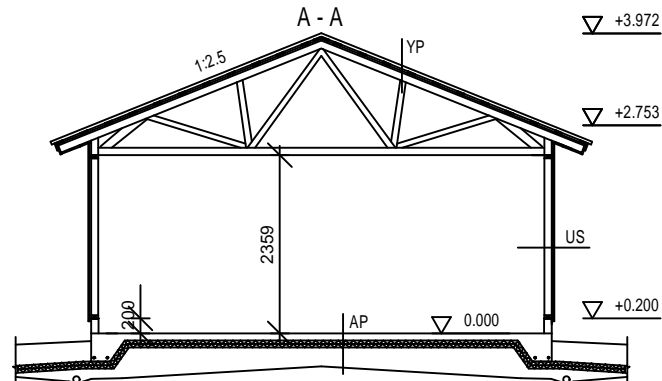

AUTOKATOS/VARASTO KP15AKV

ILMANSUUNNAT ASEMAPIIRROKSEN MUKAAN

MATERIAALIT:
 PELTI-,TIILI-,HUOPAKATE VÄRI:
 IKKUNAT JA OVET VÄRI:
 LOMALAUTA VÄRI:
 NURKKA- JA OTSALAUDAT VÄRI:
 SOKKELI VÄRI:

KERROSALA 15,3m²

RAKENTEET

AP
 TERÄSBETONI 100mm + TER.
 STYROX 150/100mm
 TIIVISTETTY KARKEA KAPILAAARIN
 ESTÄVÄ SORA >200mm

YP
 PELTIKATTO
 RUOTEET 25x100
 TUULETUSRIMA 22mm
 ALUSKATE
 KATTORISTIKKO K1200

US
 LOMALAUTA 20x120+20x120mm
 RUNKO 2x42x95 k1200