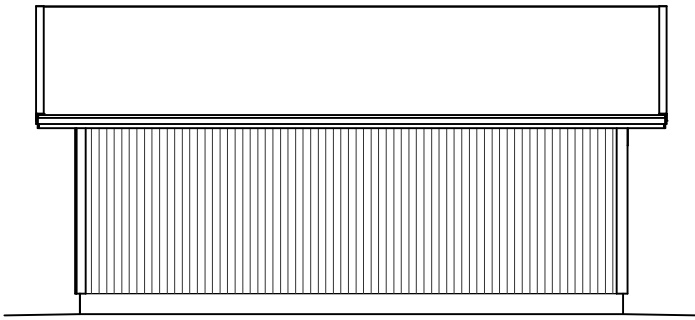

AUTOKATOS/VARASTO KP15AKV

ILMANSUUNNAT ASEMAPIIRROKSEN MUKAAN

MATERIAALIT:
 PELTI-,TIILI-,HUOPAKATE VÄRI:
 IKKUNAT JA OVET VÄRI:
 LOMALAUTA VÄRI:
 NURKKA- JA OTSALAUDAT VÄRI:
 SOKKELI VÄRI:

KERROSALA 15,3m²

RAKENTEET

AP
 TERÄSBETONI 100mm + TER.
 STYROX 150/100mm
 TIIVISTETTY KARKEA KAPILAAARIN
 ESTÄVÄ SORA >200mm

YP
 PELTIKATTO
 RUOTEET 25x100
 TUULETUSRIMA 22mm
 ALUSKATE
 KATTORISTIKKO K1200

US
 LOMALAUTA 20x120+20x120mm
 RUNKO 2x42x95 k1200