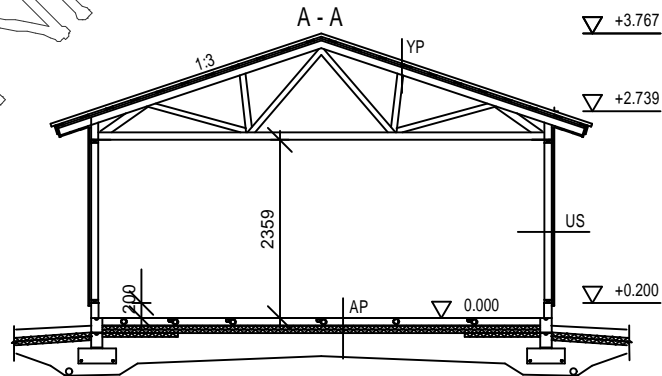

AUTOKATOS/VARASTO KP15AKV

ILMANSUUNNAT ASEMAPIIRROKSEN MUKAAN

MATERIAALIT:
 PELTI-,TIILI-,HUOPAKATE VÄRI:
 IKKUNAT JA OVET VÄRI:
 LOMALAUTA VÄRI:
 NURKKA- JA OTSALAUDAT VÄRI:
 SOKKELI VÄRI:

KERROSALA 15,3m²

RAKENTEET

AP
 TERÄSBETONI 100mm + TER.
 STYROX 150/100mm
 TIIVISTETTY KARKEA KAPILAAARIN
 ESTÄVÄ SORA >200mm

YP
 PELTIKATTO
 RUOTEET 25x100
 TUULETUSRIMA 22mm
 ALUSKATE
 KATTORISTIKKO K1200

US
 LOMALAUTA 20x120+20x120mm
 RUNKO 2x42x95 k1200