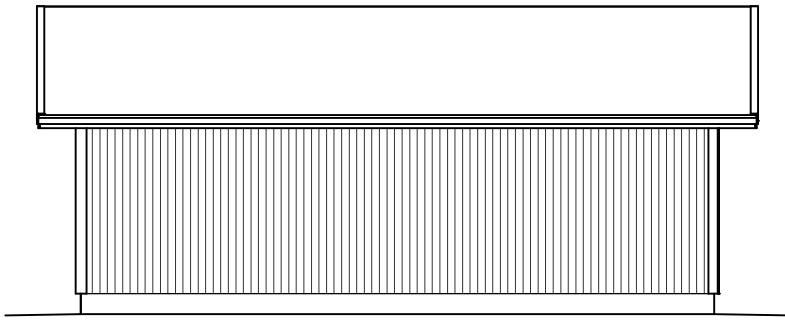

AUTOKATOS/VARASTO KP15P

ILMANSUUNNAT ASEMAPIIRROKSEN MUKAAN