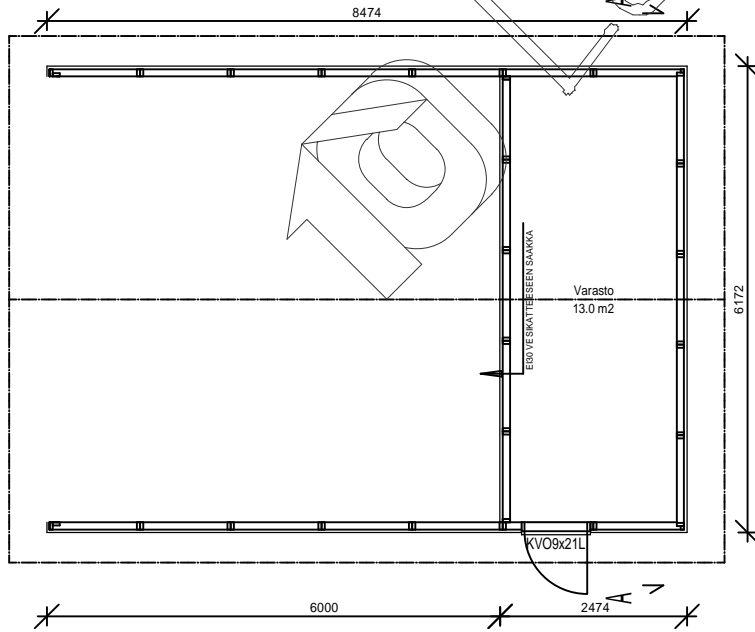

KERROSALA 15,3 m²