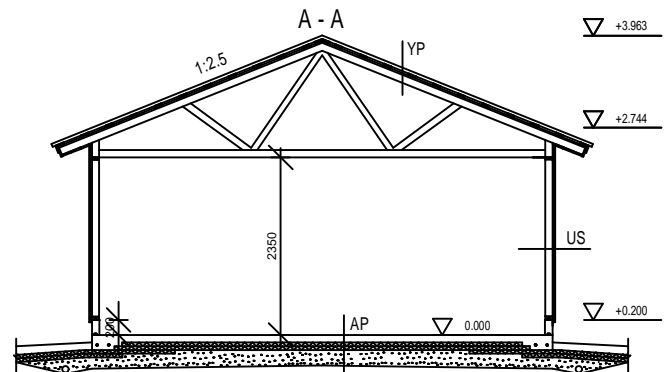

LAATTAPERUSTUS

RAKENTEET

AP REUNAVAHVISTETTU TERÄSBETONI-
LAATTA + TER.
STYROX 150/100mm
TIIVISTETTY KARKEA KAPILAARIN
ESTÄVÄ SORA >200mm

YP PELTIKATTO
RUOTEET 25x100
TUULETURRIMA 22mm
ALUSKATE
KATTORISTIKKO K1200

US LOMALAUTA 20x120+20x120mm
RUNKO 2x42x95 k1200

PUUTALOKYMPPI OY

Kauppatie 48

61850 KAUHAJOKI as.

puh. 06-247 1200