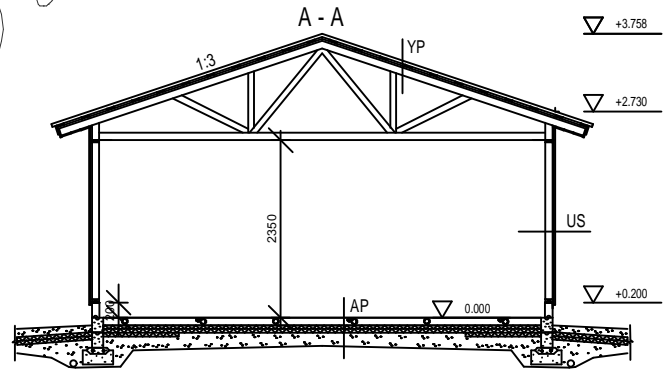

HARKKOPERUSTUS

RAKENTEET

AP TERÄSBETONI 80mm + TER.
STYROX 150/100mm
TIIVISTETTY KARKEA KAPILAARIN
ESTÄVÄ SORA >200mm

YP PELTIKATTO
RUOTEET 25x100
TUULETURRIMA 22mm
ALUSKATE
KATTORISTIKKO K1200