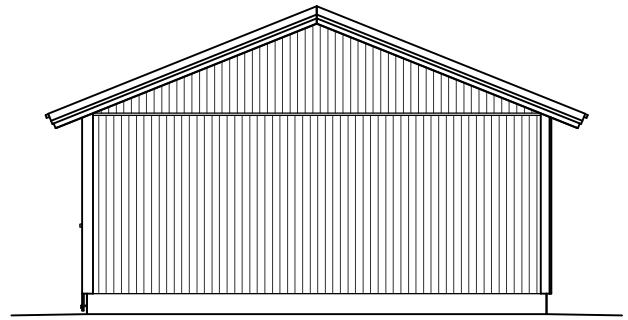

MATERIAALIT:
PELTI-, TIILI-, HUOPAKATE VÄRI:
IKKUNAT JA OVET VÄRI:
LOMALAUTA VÄRI:
NURKKA- JA OTSALAUDAT VÄRI:
SOKKELI VÄRI: