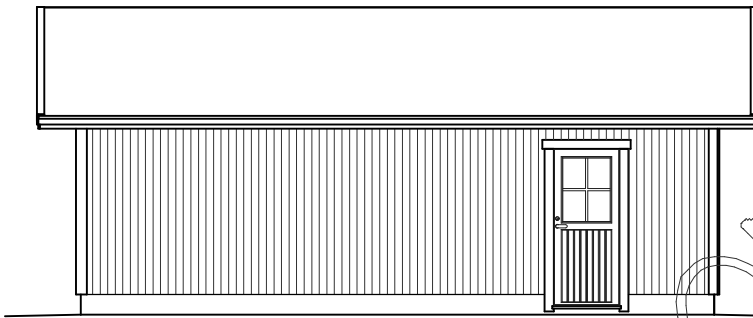

KERROSALA 15,3 m²