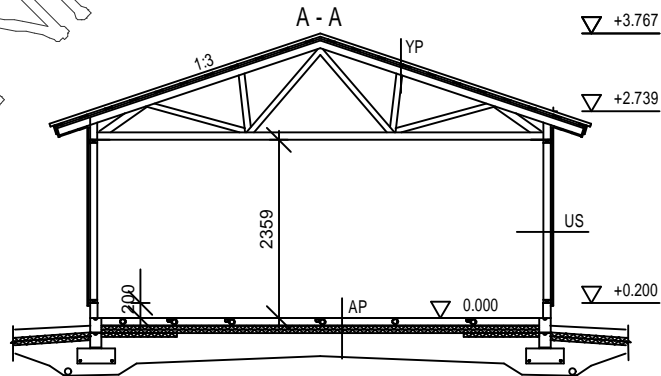

# AUTOKATOS/VARASTO KP15S

ILMANSUUNNAT ASEMAPIIRROKSEN MUKAAN

MATERIAALIT:  
 PELTI-TIILI-HUOPAKATE VÄRI:  
 IKKUNAT JA OVET VÄRI:  
 LOMALAUTA VÄRI:  
 NURKKA- JA OTSALAUDAT VÄRI:  
 SOKKELI VÄRI:

6172

KERROSALA 15,3m<sup>2</sup>

RAKENTEET

AP  
 TERÄSBETONI 100mm + TER.  
 STYROX 150/100mm  
 TIIVISTETTY KARKEA KAPILAAARIN  
 ESTÄVÄ SORA >200mm

YP  
 PELTIKATTO  
 RUOTEET 25x100  
 TUULETUSRIMA 22mm  
 ALUSKATE  
 KATTORISTIKKO K1200

US  
 LOMALAUTA 20x120+20x120mm  
 RUNKO 2x42x95 k1200

RAKENTEET

AP  
 REUNAVAHVISTETTU TERÄSBETONI-  
 LAATTA + TER.  
 STYROX 150/100mm  
 TIIVISTETTY KARKEA KAPILAAARIN  
 ESTÄVÄ SORA >200mm

YP  
 PELTIKATTO  
 RUOTEET 25x100  
 TUULETUSRIMA 22mm  
 ALUSKATE  
 KATTORISTIKKO K1200