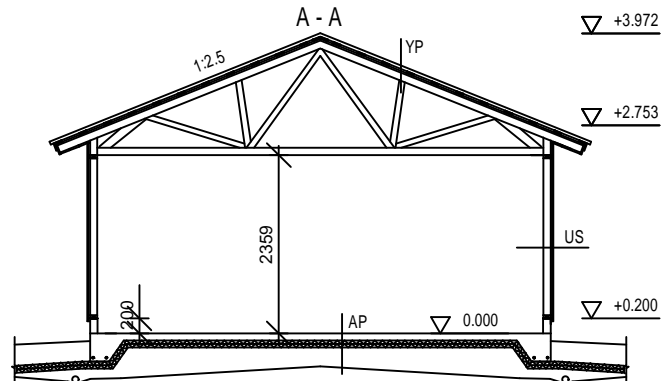

# AUTOKATOS/VARASTO KP15S

ILMANSUUNNAT ASEMAPIIRROKSEN MUKAAN

MATERIAALIT:  
 PELTI-TIILI-HUOPAKATE VÄRI:  
 IKKUNAT JA OVET VÄRI:  
 LOMALAUTA VÄRI:  
 NURKKA- JA OTSALAUDAT VÄRI:  
 SOKKELI VÄRI:

6172

KERROSALA 15,3m<sup>2</sup>

RAKENTEET

AP  
 TERÄSBETONI 100mm + TER.  
 STYROX 150/100mm  
 TIIVISTETTY KARKEA KAPILAAARIN  
 ESTÄVÄ SORA >200mm

YP  
 PELTIKATTO  
 RUOTEET 25x100  
 TUULETUSRIMA 22mm  
 ALUSKATE  
 KATTORISTIKKO K1200

US  
 LOMALAUTA 20x120+20x120mm  
 RUNKO 2x42x95 k1200

RAKENTEET

AP  
 REUNAVAHVISTETTU TERÄSBETONI-  
 LAATTA + TER.  
 STYROX 150/100mm  
 TIIVISTETTY KARKEA KAPILAAARIN  
 ESTÄVÄ SORA >200mm

YP  
 PELTIKATTO  
 RUOTEET 25x100  
 TUULETUSRIMA 22mm  
 ALUSKATE  
 KATTORISTIKKO K1200