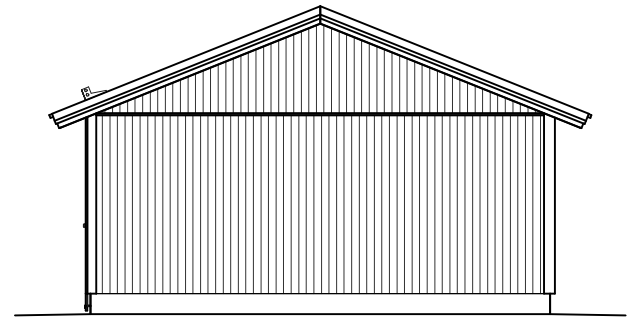

# AUTOKATOS/VARASTO KP15S

ILMANSUUNNAT ASEMAPIIRROKSEN MUKAAN

MATERIAALIT:  
 PELTI-TIILI-HUOPAKATE VÄRI:  
 IKKUNAT JA OVET VÄRI:  
 LOMALAUTA VÄRI:  
 NURKKA- JA OTSALAUDAT VÄRI:  
 SOKKELI VÄRI:

6172

KERROSALA 15,3m<sup>2</sup>

RAKENTEET

AP  
 TERÄSBETONI 100mm + TER.  
 STYROX 150/100mm  
 TIIVISTETTY KARKEA KAPILAAARIN  
 ESTÄVÄ SORA >200mm

YP  
 PELTIKATTO  
 RUOTEET 25x100  
 TUULETUSRIMA 22mm  
 ALUSKATE  
 KATTORISTIKKO K1200

US  
 LOMALAUTA 20x120+20x120mm  
 RUNKO 2x42x95 k1200

RAKENTEET

AP  
 REUNAVAHVISTETTU TERÄSBETONI-  
 LAATTA + TER.  
 STYROX 150/100mm  
 TIIVISTETTY KARKEA KAPILAAARIN  
 ESTÄVÄ SORA >200mm

YP  
 PELTIKATTO  
 RUOTEET 25x100  
 TUULETUSRIMA 22mm  
 ALUSKATE  
 KATTORISTIKKO K1200