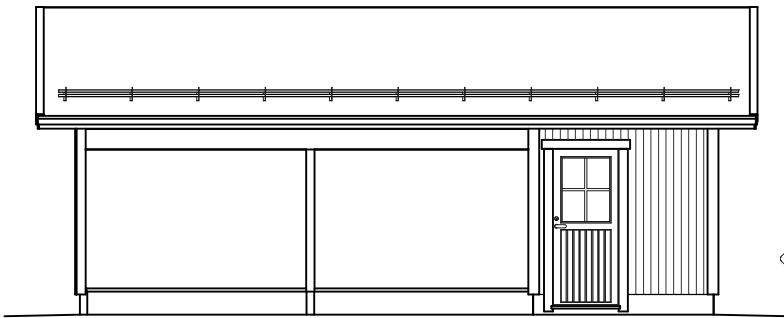

# AUTOKATOS/VARASTO KP15S

ILMANSUUNNAT ASEMAPIIRROKSEN MUKAAN

MATERIAALIT:  
 PELTI-TIILI-HUOPAKATE VÄRI:  
 IKKUNAT JA OVET VÄRI:  
 LOMALAUTA VÄRI:  
 NURKKA- JA OTSALAUDAT VÄRI:  
 SOKKELI VÄRI:

6172

KERROSALA 15,3m<sup>2</sup>

RAKENTEET

AP  
 TERÄSBETONI 100mm + TER.  
 STYROX 150/100mm  
 TIIVISTETTY KARKEA KAPILAAARIN  
 ESTÄVÄ SORA >200mm

YP  
 PELTIKATTO  
 RUOTEET 25x100  
 TUULETUSRIMA 22mm  
 ALUSKATE  
 KATTORISTIKKO K1200