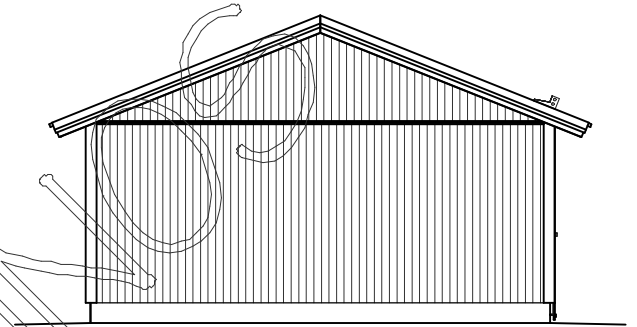

# AUTOKATOS/VARASTO KP15S

ILMANSUUNNAT ASEMAPIIRROKSEN MUKAAN

MATERIAALIT:  
 PELTI-TIILI-HUOPAKATE VÄRI:  
 IKKUNAT JA OVET VÄRI:  
 LOMALAUTA VÄRI:  
 NURKKA- JA OTSALAUDAT VÄRI:  
 SOKKELI VÄRI:

6172

KERROSALA 15,3m<sup>2</sup>

RAKENTEET

AP  
 TERÄSBETONI 100mm + TER.  
 STYROX 150/100mm  
 TIIVISTETTY KARKEA KAPILAAARIN  
 ESTÄVÄ SORA >200mm

YP  
 PELTIKATTO  
 RUOTEET 25x100  
 TUULETUSRIMA 22mm  
 ALUSKATE  
 KATTORISTIKKO K1200

US  
 LOMALAUTA 20x120+20x120mm  
 RUNKO 2x42x95 k1200

RAKENTEET

AP  
 REUNAVAHVISTETTU TERÄSBETONI-  
 LAATTA + TER.  
 STYROX 150/100mm  
 TIIVISTETTY KARKEA KAPILAAARIN  
 ESTÄVÄ SORA >200mm

YP  
 PELTIKATTO  
 RUOTEET 25x100  
 TUULETUSRIMA 22mm  
 ALUSKATE  
 KATTORISTIKKO K1200