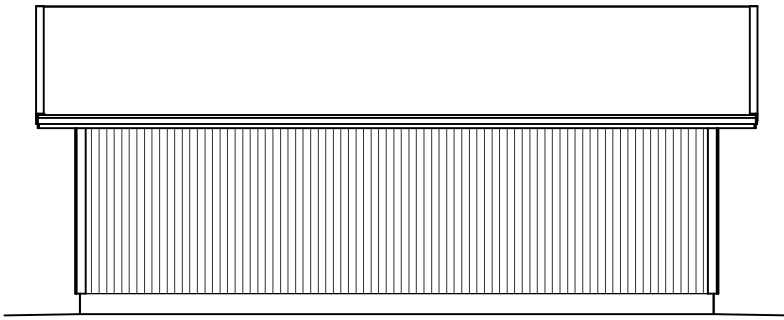

# AUTOKATOS/VARASTO KP15S

ILMANSUUNNAT ASEMAPIIRROKSEN MUKAAN

MATERIAALIT:  
 PELTI-TIILI-HUOPAKATE VÄRI:  
 IKKUNAT JA OVET VÄRI:  
 LOMALAUTA VÄRI:  
 NURKKA- JA OTSALAUDAT VÄRI:  
 SOKKELI VÄRI:

6172

KERROSALA 15,3m<sup>2</sup>

RAKENTEET

AP  
 TERÄSBETONI 100mm + TER.  
 STYROX 150/100mm  
 TIIVISTETTY KARKEA KAPILAAARIN  
 ESTÄVÄ SORA >200mm

YP  
 PELTIKATTO  
 RUOTEET 25x100  
 TUULETUSRIMA 22mm  
 ALUSKATE  
 KATTORISTIKKO K1200