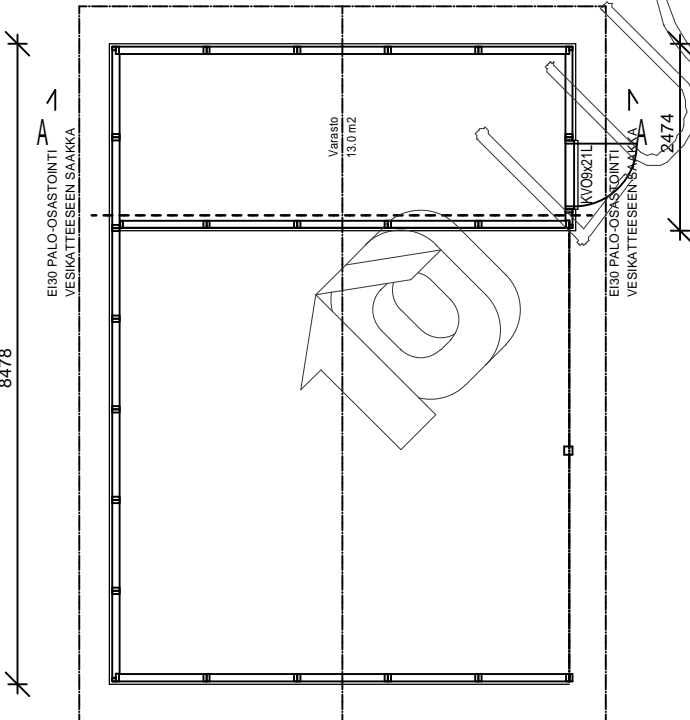

# AUTOKATOS/VARASTO KP15S

ILMANSUUNNAT ASEMAPIIRROKSEN MUKAAN

MATERIAALIT:  
 PELTI-TIILI-HUOPAKATE VÄRI:  
 IKKUNAT JA OVET VÄRI:  
 LOMALAUTA VÄRI:  
 NURKKA- JA OTSALAUDAT VÄRI:  
 SOKKELI VÄRI:

6172

KERROSALA 15,3m<sup>2</sup>

RAKENTEET

AP  
 TERÄSBETONI 100mm + TER.  
 STYROX 150/100mm  
 TIIVISTETTY KARKEA KAPILAAARIN  
 ESTÄVÄ SORA >200mm

YP  
 PELTIKATTO  
 RUOTEET 25x100  
 TUULETUSRIMA 22mm  
 ALUSKATE  
 KATTORISTIKKO K1200

US  
 LOMALAUTA 20x120+20x120mm  
 RUNKO 2x42x95 k1200

RAKENTEET

AP  
 REUNAVAHVISTETTU TERÄSBETONI-  
 LAATTA + TER.  
 STYROX 150/100mm  
 TIIVISTETTY KARKEA KAPILAAARIN  
 ESTÄVÄ SORA >200mm

YP  
 PELTIKATTO  
 RUOTEET 25x100  
 TUULETUSRIMA 22mm  
 ALUSKATE  
 KATTORISTIKKO K1200

US  
 LOMALAUTA 20x120+20x120mm  
 RUNKO 2x42x95 k1200

www.puutalokymppi.com

PUUTALOKYMPPI OY

Kauppatie 48

61850 KAUHAJOKI as.

puh. 0407 101010/vaihde