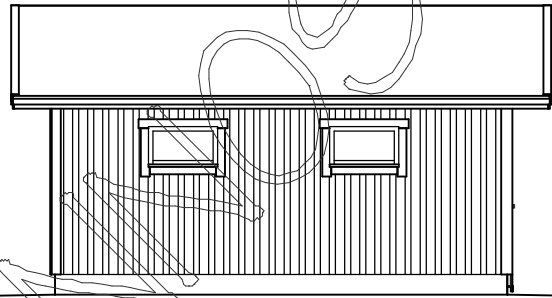

KERROSALA 30,2 m²