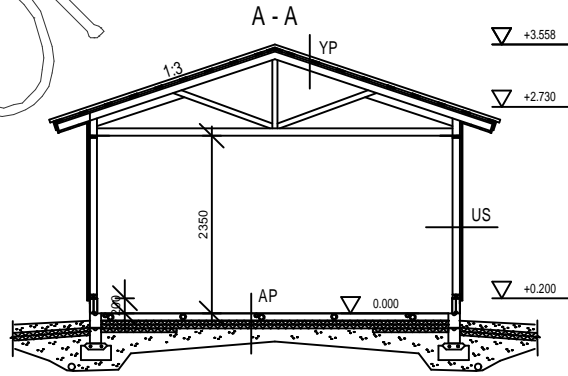

HARKKOPERUSTUS
RAKENTEET

AP
TERÄSBETONI 80mm + TER.
STYROX 100mm
TIIVISTETTY KARKEA KAPILAARIN
ESTÄVÄ SORA >200mm

YP
PELTIKATTO
RUOTEET 25*100
TUULETUSRIMA 22mm
ALUSKATE
KATTORISTIKKO K1200
TUULISIDONTA 22x100