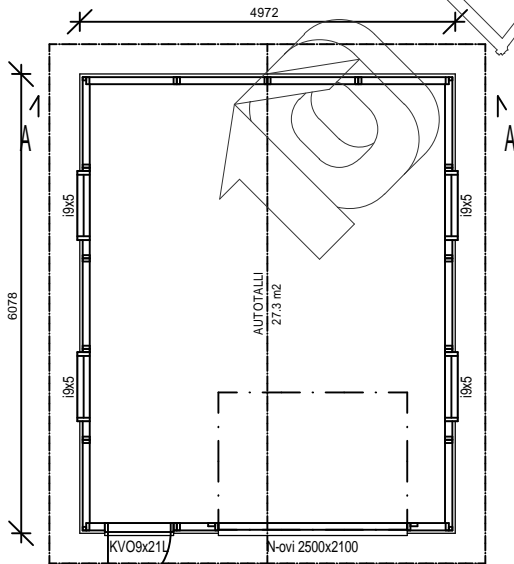

KERROSALA 30,2 m²