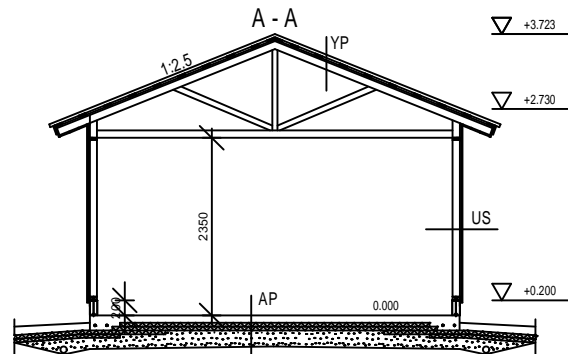

LAATTAPERUSTUS
RAKENTEET

AP
REUNAVAHVISTETTU TERÄSBETONILAATTA + TER.
STYROX 100mm
TIIVISTETTY KARKEA KAPILAARIN
ESTÄVÄ SORA >200mm

YP
PELTIKATTO
RUOTEET 25*100
TUULETUSRIMA 22mm
ALUSKATE
KATTORISTIKKO K1200
TUULISIDONTA 22x100

US
LOMALAUTA 20x120+20x120
RUNKO 2x42x120 k1200

www.puutalokymppi.com

PUUTALOKYMPPI OY

Kauppatie 48

61850 KAUHAJOKI as.

puh. 0407 101010/vaihde