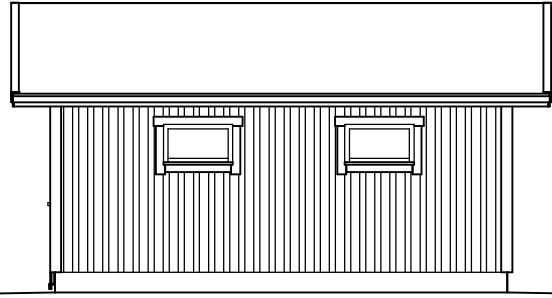

MATERIAALIT:
PELTI-,TIILI-,HUOPAKATE VÄRI:
IKKUNAT JA OVET VÄRI:
LOMALAUTA VÄRI:
NURKKA- JA OTSALAUDAT VÄRI:
SOKKELI VÄRI: