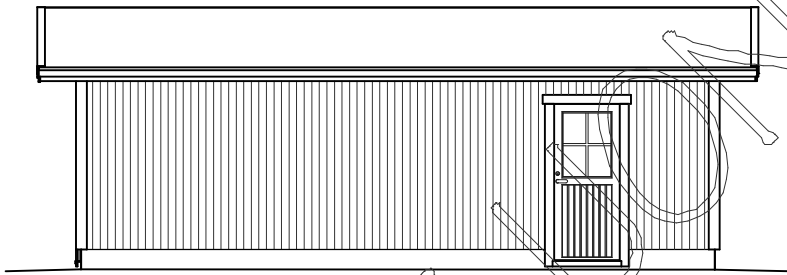

# AUTOTALLI/VARASTO KP32

ILMANSUUNNAT ASEMAPIIRROKSEN MUKAAN

MATERIAALIT:  
 PELTI-TIILI/HUOPAKATE VÄRI:  
 IKKUNAT JA OVET VÄRI:  
 LOMALAUTA VÄRI:  
 NURKKA- JA OTSALAUDAT VÄRI:  
 SOKKELI VÄRI:

KERROSALA 32,0 m<sup>2</sup>