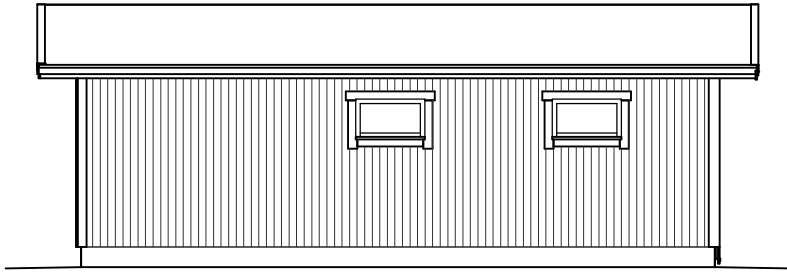

# AUTOTALLI/VARASTO KP32

ILMANSUUNNAT ASEMAPIIRROKSEN MUKAAN

MATERIAALIT:  
 PELTI-TIILI/HUOPAKATE VÄRI:  
 IKKUNAT JA OVET VÄRI:  
 LOMALAUTA VÄRI:  
 NURKKA- JA OTSALAUDAT VÄRI:  
 SOKKELI VÄRI:

KERROSALA 32,0 m<sup>2</sup>