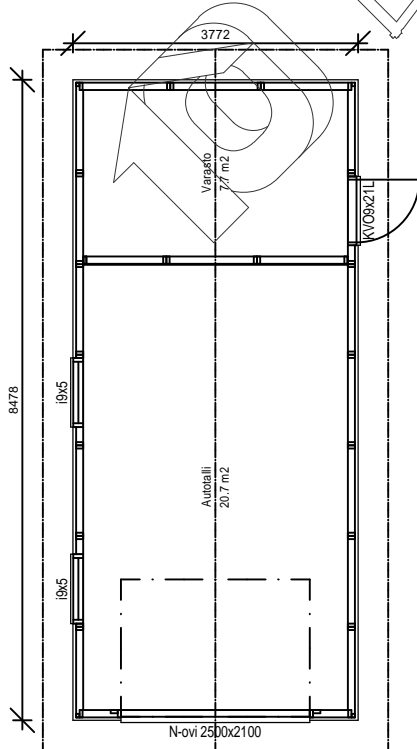

# AUTOTALLI/VARASTO KP32

ILMANSUUNNAT ASEMAPIIRROKSEN MUKAAN

MATERIAALIT:  
 PELTI-TIILI/HUOPAKATE VÄRI:  
 IKKUNAT JA OVET VÄRI:  
 LOMALAUTA VÄRI:  
 NURKKA- JA OTSALAUDAT VÄRI:  
 SOKKELI VÄRI:

KERROSALA 32,0 m<sup>2</sup>

HARKKOPERUSTUS  
 RAKENTEET

AP  
 TERÄSBETONI 60mm + TER.  
 STYROX 100mm  
 TIIVISTETTY KARKEA KAPILAARIN  
 ESTÄVÄ SORA >200mm

US  
 LOMALAUTA 20x120+20x120mm  
 RUNKO 2x42x95 k1200

YP  
 PELTIKATTO  
 RUOTEET 25x100  
 TUULETUSRIMA 22mm  
 ALUSKATE  
 KATTORISTIKKO K1200  
 TUULISIDONTA 22x100

LAATTAPERUSTUS  
 RAKENTEET

AP  
 REUNAVAHVISTETTU TERÄSBETONILAATTA + TER.  
 STYROX 100mm  
 TIIVISTETTY KARKEA KAPILAARIN  
 ESTÄVÄ SORA >200mm

US  
 LOMALAUTA 20x120+20x120mm  
 RUNKO 2x42x95 k1200

YP  
 PELTIKATTO  
 RUOTEET 25x100  
 TUULETUSRIMA 22mm  
 ALUSKATE  
 KATTORISTIKKO K1200  
 TUULISIDONTA 22x100