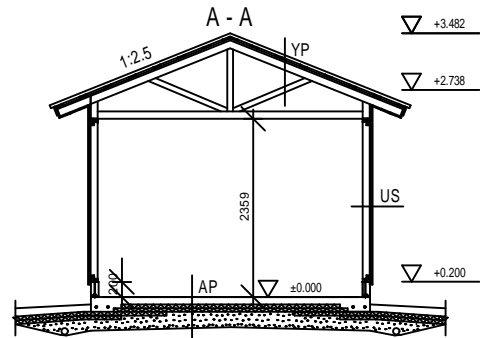

# AUTOTALLI/VARASTO KP32

ILMANSUUNNAT ASEMAPIIRROKSEN MUKAAN

MATERIAALIT:  
 PELTI-TIILI/HUOPAKATE VÄRI:  
 IKKUNAT JA OVET VÄRI:  
 LOMALAUTA VÄRI:  
 NURKKA- JA OTSALAUDAT VÄRI:  
 SOKKELI VÄRI:

KERROSALA 32,0 m<sup>2</sup>

HARKKOPERUSTUS  
 RAKENTEET

AP  
 TERÄSBETONI 60mm + TER.  
 STYROX 100mm  
 TIIVISTETTY KARKEA KAPILAARIN  
 ESTÄVÄ SORA >200mm

US  
 LOMALAUTA 20x120+20x120mm  
 RUNKO 2x42x95 k1200

YP  
 PELTIKATTO  
 RUOTEET 25x100  
 TUULETUSRIMA 22mm  
 ALUSKATE  
 KATTORISTIKKO K1200  
 TUULISIDONTA 22x100