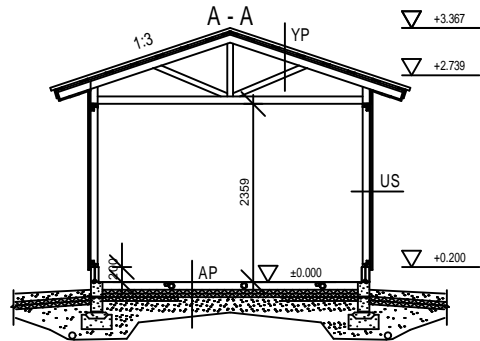

# AUTOTALLI/VARASTO KP32

ILMANSUUNNAT ASEMAPIIRROKSEN MUKAAN

MATERIAALIT:  
 PELTI-TIILI/HUOPAKATE VÄRI:  
 IKKUNAT JA OVET VÄRI:  
 LOMALAUTA VÄRI:  
 NURKKA- JA OTSALAUDAT VÄRI:  
 SOKKELI VÄRI:

KERROSALA 32,0 m<sup>2</sup>

HARKKOPERUSTUS  
 RAKENTEET

AP  
 TERÄSBETONI 60mm + TER.  
 STYROX 100mm  
 TIIVISTETTY KARKEA KAPILAARIN  
 ESTÄVÄ SORA >200mm

US  
 LOMALAUTA 20x120+20x120mm  
 RUNKO 2x42x95 k1200

YP  
 PELTIKATTO  
 RUOTEET 25x100  
 TUULETUSRIMA 22mm  
 ALUSKATE  
 KATTORISTIKKO K1200  
 TUULISIDONTA 22x100