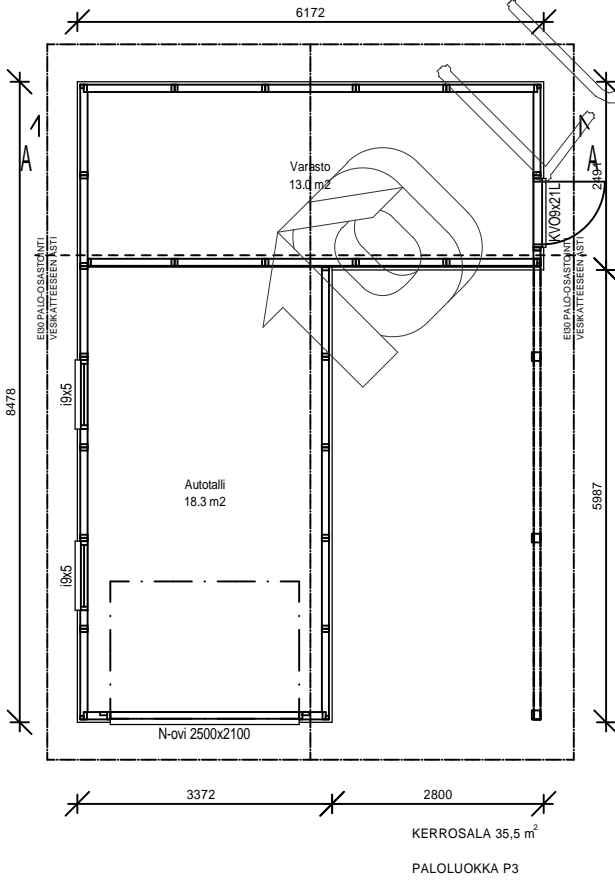

# AUTOKATOS/-TALLI/VARASTO KP35

ILMANSUUNNAT ASEMAPIIRROKSEN MUKAAN

MATERIAALIT:  
 PELTI-, TIILI-, HUOPAKATE VÄRI:  
 IKKUNAT JA OVET VÄRI:  
 LOMALAUTA VÄRI:  
 NURKKA- JA OTSALAUDAT VÄRI:  
 SOKKELI VÄRI:

HARKKOPERUSTUS

RAKENTEET

AP TERÄSBETONI 100mm + TER.  
 STYROX 150/100mm  
 TIIVISTETTY KÄRKEÄ KAPILAARIN  
 ESTÄVÄ SORA >200mm

YP PELTIKATTO  
 RUOTEEET 25x100  
 TUULETUSRIMA 22mm  
 ALUSKATE  
 KATTORISTIKKO K1200

US LOMALAUTA 20x120+20x120mm  
 RUNKO 2x42x95 k1200

LAATTAPERUSTUS

RAKENTEET

AP REUNAVÄHIVISTETTU TERÄSBETONI-  
 LAATTA + TER.  
 STYROX 150/100mm  
 TIIVISTETTY KÄRKEÄ KAPILAARIN  
 ESTÄVÄ SORA >200mm

YP PELTIKATTO  
 RUOTEEET 25x100  
 TUULETUSRIMA 22mm  
 ALUSKATE  
 KATTORISTIKKO K1200

US LOMALAUTA 20x120+20x120mm  
 RUNKO 2x42x95 k1200

www.puutalokymppi.com

PUUTALOKYMPPI OY

Kauppatie 48

61850 KAUHAJOKI as.

puh. 0407 101010/vaihde