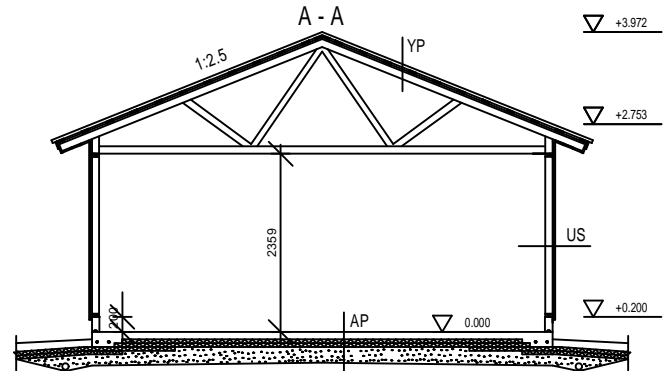

LAATTAPERUSTUS

RAKENTEET

AP REUNAVÄHIVISTETTU TERÄSBETONI-
LAATTA + TER.
STYROX 150/100mm
TIIVISTETTY KÄRKEÄ KAPILAARIN
ESTÄVÄ SORA >200mm

YP PELTIKATTO
RUOTEEET 25x100
TUULETUSRIMA 22mm
ALUSKATE
KATTORISTIKKO K1200

US LOMALAUTA 20x120+20x120mm
RUNKO 2x42x95 k1200

www.puutalokymppi.com

PUUTALOKYMPPI OY

Kauppatie 48

61850 KAUHAJOKI as.

puh. 0407 101010/vaihde