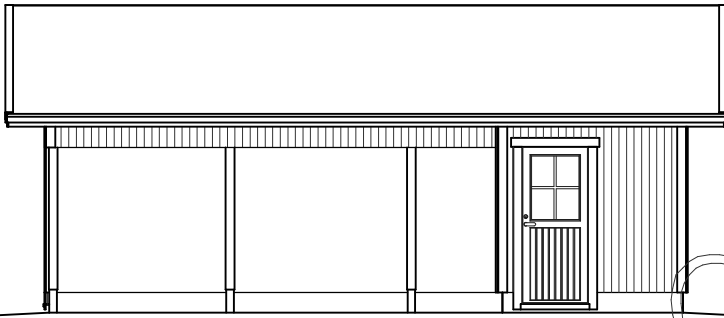

# AUTOKATOS/-TALLI/VARASTO KP35

ILMANSUUNNAT ASEMAPIIRROKSEN MUKAAN

MATERIAALIT:  
 PELTI-, TIILI-, HUOPAKATE VÄRI:  
 IKKUNAT JA OVET VÄRI:  
 LOMALAUTA VÄRI:  
 NURKKA- JA OTSALAUDAT VÄRI:  
 SOKKELI VÄRI: