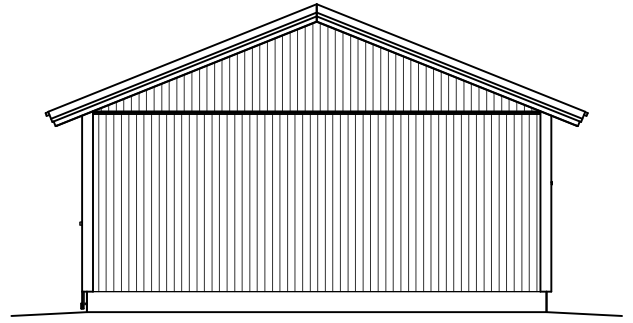

# AUTOKATOS/-TALLI/VARASTO KP35

ILMANSUUNNAT ASEMAPIIRROKSEN MUKAAN

MATERIAALIT:  
 PELTI-, TIILI-, HUOPAKATE VÄRI:  
 IKKUNAT JA OVET VÄRI:  
 LOMALAUTA VÄRI:  
 NURKKA- JA OTSALAUDAT VÄRI:  
 SOKKELI VÄRI:

US LOMALAUTA 20x120+20x120mm  
 RUNKO 2x42x95 k1200

LAATTAPERUSTUS

RAKENTEET

AP REUNAVÄHIVISTETTU TERÄSBETONI-  
 LAATTA + TER.  
 STYROX 150/100mm  
 TIIVISTETTY KÄRKEÄ KAPILAARIN  
 ESTÄVÄ SORA >200mm

YP PELTIKATTO  
 RUOTEEET 25x100  
 TUULETUSRIMA 22mm  
 ALUSKATE  
 KATTORISTIKKO K1200