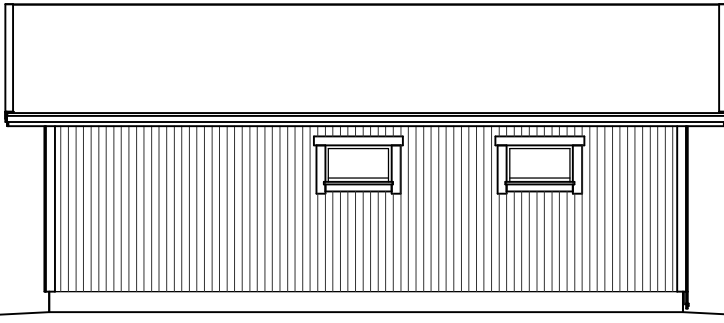

# AUTOKATOS/-TALLI/VARASTO KP35

ILMANSUUNNAT ASEMAPIIRROKSEN MUKAAN

MATERIAALIT:  
 PELTI-, TIILI-, HUOPAKATE VÄRI:  
 IKKUNAT JA OVET VÄRI:  
 LOMALAUTA VÄRI:  
 NURKKA- JA OTSALAUDAT VÄRI:  
 SOKKELI VÄRI: