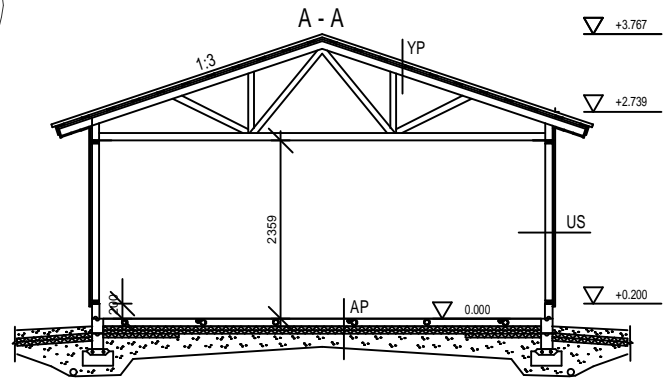

# AUTOKATOS/-TALLI/VARASTO KP35

ILMANSUUNNAT ASEMAPIIRROKSEN MUKAAN

MATERIAALIT:  
 PELTI-, TIILI-, HUOPAKATE VÄRI:  
 IKKUNAT JA OVET VÄRI:  
 LOMALAUTA VÄRI:  
 NURKKA- JA OTSALAUDAT VÄRI:  
 SOKKELI VÄRI:

HARKKOPERUSTUS

RAKENTEET

AP TERÄSBETONI 100mm + TER.  
 STYROX 150/100mm  
 TIIVISTETTY KÄRKEÄ KAPILAARIN  
 ESTÄVÄ SORA >200mm

YP PELTIKATTO  
 RUOTEEET 25x100  
 TUULETUSRIMA 22mm  
 ALUSKATE  
 KATTORISTIKKO K1200