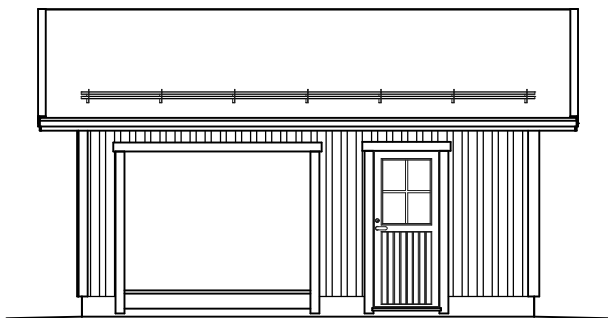

# AUTOKATOS/VARASTO KP38S

ILMANSUUNNAT ASEMAPIIRROKSEN MUKAAN

MATERIAALIT:  
 PELTI-, TIILI-, HUOPAKATE VÄRI:  
 IKKUNAT JA OVET VÄRI:  
 LOMALAUTA VÄRI:  
 NURKKA- JA OTSALAUDAT VÄRI:  
 SOKKELI VÄRI:

RAKENTEET