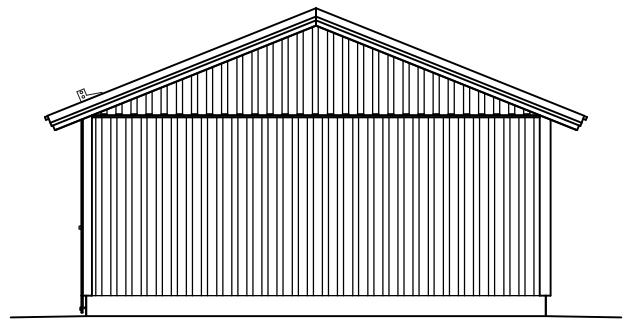

# AUTOKATOS/VARASTO KP38S

ILMANSUUNNAT ASEMAPIIRROKSEN MUKAAN

MATERIAALIT:  
 PELTI-, TIILI-, HUOPAKATE VÄRI:  
 IKKUNAT JA OVET VÄRI:  
 LOMALAUTA VÄRI:  
 NURKKA- JA OTSALAUDAT VÄRI:  
 SOKKELI VÄRI:

RAKENTEET

AP  
 TERÄSBETONI 100mm + TER.  
 STYROX 150/100mm  
 TIIVISTETTY KARKEA KAPILAARIN  
 ESTÄVÄ SORA >200mm

YP  
 PELTIKATTO  
 RUUTEET 25x100  
 TUULETURRIMA 22mm  
 ALUSKATE  
 KATTORISTIKKO K1200

US  
 LOMALAUTA 20x120+20x120mm  
 RUNKO 2x42x95 k1200