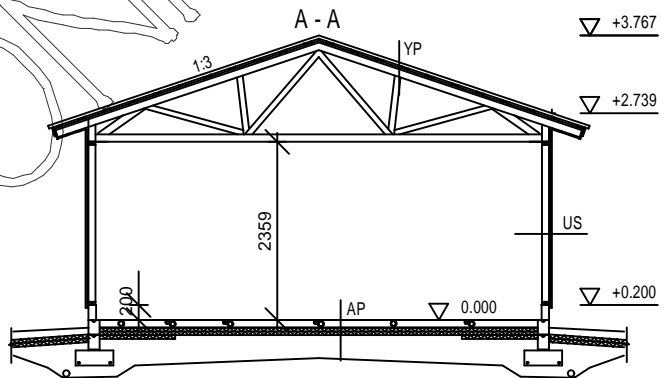

# AUTOKATOS/VARASTO KP38S

ILMANSUUNNAT ASEMAPIIRROKSEN MUKAAN

MATERIAALIT:  
 PELTI-, TIILI-, HUOPAKATE VÄRI:  
 IKKUNAT JA OVET VÄRI:  
 LOMALAUTA VÄRI:  
 NURKKA- JA OTSALAUDAT VÄRI:  
 SOKKELI VÄRI:

RAKENTEET

AP  
 TERÄSBETONI 100mm + TER.  
 STYROX 150/100mm  
 TIIVISTETTY KARKEA KAPILAARIN  
 ESTÄVÄ SORA >200mm

YP  
 PELTIKATTO  
 RUUTEET 25x100  
 TUULETURRIMA 22mm  
 ALUSKATE  
 KATTORISTIKKO K1200

US  
 LOMALAUTA 20x120+20x120mm  
 RUNKO 2x42x95 k1200