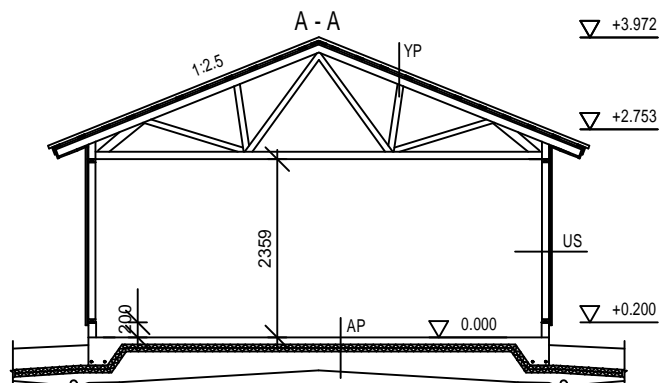

# AUTOKATOS/VARASTO KP38S

ILMANSUUNNAT ASEMAPIIRROKSEN MUKAAN

MATERIAALIT:  
 PELTI-, TIILI-, HUOPAKATE VÄRI:  
 IKKUNAT JA OVET VÄRI:  
 LOMALAUTA VÄRI:  
 NURKKA- JA OTSALAUDAT VÄRI:  
 SOKKELI VÄRI:

RAKENTEET

AP  
 TERÄSBETONI 100mm + TER.  
 STYROX 150/100mm  
 TIIVISTETTY KARKEA KAPILAARIN  
 ESTÄVÄ SORA >200mm

YP  
 PELTIKATTO  
 RUUTEET 25x100  
 TUULETURRIMA 22mm  
 ALUSKATE  
 KATTORISTIKKO K1200

US  
 LOMALAUTA 20x120+20x120mm  
 RUNKO 2x42x95 k1200