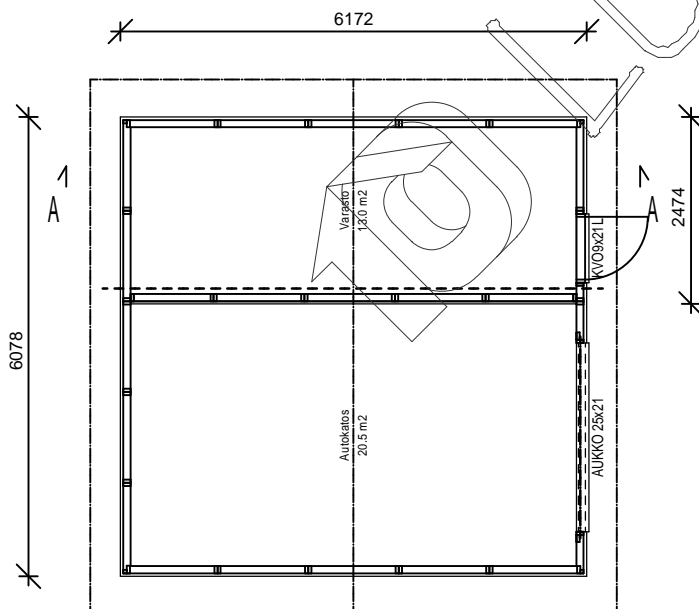

RAKENTEET

AP
TERÄSBETONI 100mm + TER.
STYROX 150/100mm
TIIVISTETTY KARKEA KAPILAARIN
ESTÄVÄ SORA >200mm

YP
PELTIKATTO
RUUTEET 25x100
TUULETURRIMA 22mm
ALUSKATE
KATTORISTIKKO K1200

US
LOMALAUTA 20x120+20x120mm
RUNKO 2x42x95 k1200