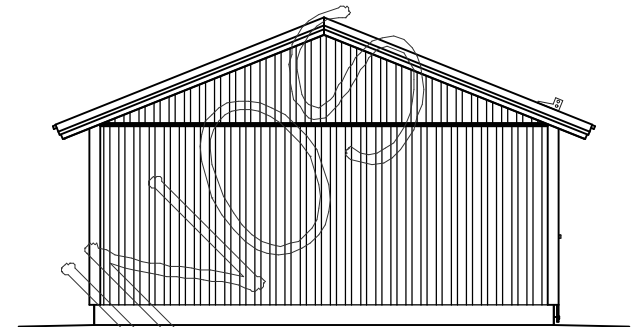

# AUTOKATOS/VARASTO KP38S

ILMANSUUNNAT ASEMAPIIRROKSEN MUKAAN

MATERIAALIT:  
 PELTI-, TIILI-, HUOPAKATE VÄRI:  
 IKKUNAT JA OVET VÄRI:  
 LOMALAUTA VÄRI:  
 NURKKA- JA OTSALAUDAT VÄRI:  
 SOKKELI VÄRI:

RAKENTEET

AP  
 TERÄSBETONI 100mm + TER.  
 STYROX 150/100mm  
 TIIVISTETTY KARKEA KAPILAARIN  
 ESTÄVÄ SORA >200mm

YP  
 PELTIKATTO  
 RUUTEET 25x100  
 TUULETURRIMA 22mm  
 ALUSKATE  
 KATTORISTIKKO K1200

US  
 LOMALAUTA 20x120+20x120mm  
 RUNKO 2x42x95 k1200