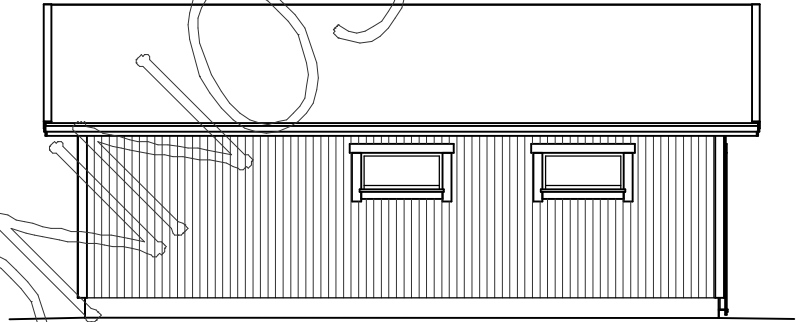

AUTOTALLI/-KATOS/VARASTO KP39

MATERIAALIT:
 PELTIKATE VÄRI:
 IKKUNAT JA OVET VÄRI:
 LOMALAUTA VÄRI:
 NURKKA- JA OTSALAUDAT VÄRI:
 SOKKELI VÄRI:

KERROSALA 39,9 m²

HARKKOPERUSTUS
 RAKENTEET

AP
 TERÄSBETONI 80mm + TER.
 STYROX 100mm
 TIIVISTETTY KARKEA KAPILAARIN
 ESTÄVÄ SORA >200mm