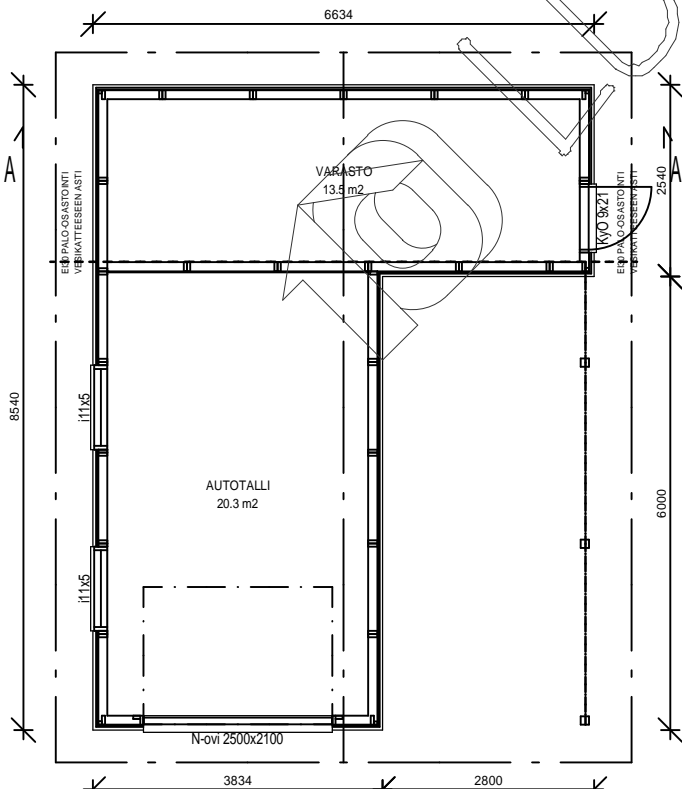

AUTOTALLI/-KATOS/VARASTO KP39

MATERIAALIT:
 PELTIKATE VÄRI:
 IKKUNAT JA OVET VÄRI:
 LOMALAUTA VÄRI:
 NURKKA- JA OTSALAUDAT VÄRI:
 SOKKELI VÄRI:

KERROSALA 39,9 m²

HARKKOPERUSTUS
 RAKENTEET

AP
 TERÄSBETONI 80mm + TER.
 STYROX 100mm
 TIIVISTETTY KARKEA KAPILAARIN
 ESTÄVÄ SORA >200mm

US
 LOMALAUTA 20x120+20x120mm
 NAULAUSLAUTA/ILMARAKO 22mm
 TUULENSUOJAKIPSII 9mm
 RUNKO 2x42x120 k1200

YP
 PELTIKATTO
 RUOTEET 25*100
 TUULETURRIMA 22mm
 ALUSKATE
 KATTORISTIKKO K1200
 TUULISIDONTA 22x100

LAATTAPERUSTUS
 RAKENTEET

AP
 REUNAVAHVISTETTU TERÄSBETONI-
 LAATTA + TER.
 STYROX 100mm
 TIIVISTETTY KARKEA KAPILAARIN
 ESTÄVÄ SORA >200mm

US
 LOMALAUTA 20x120+20x120mm
 NAULAUSLAUTA/ILMARAKO 22mm
 TUULENSUOJAKIPSII 9mm
 RUNKO 2x42x120 k1200