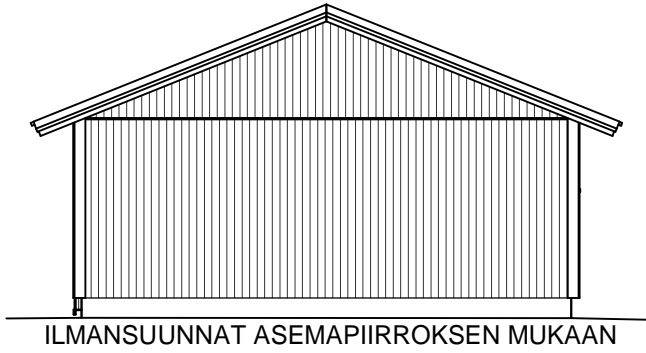

AUTOTALLI/-KATOS/VARASTO KP39

MATERIAALIT:
 PELTIKATE VÄRI:
 IKKUNAT JA OVET VÄRI:
 LOMALAUTA VÄRI:
 NURKKA- JA OTSALAUDAT VÄRI:
 SOKKELI VÄRI:

KERROSALA 39,9 m²

HARKKOPERUSTUS
 RAKENTEET

AP
 TERÄSBETONI 80mm + TER.
 STYROX 100mm
 TIIVISTETTY KARKEA KAPILAARIN
 ESTÄVÄ SORA >200mm