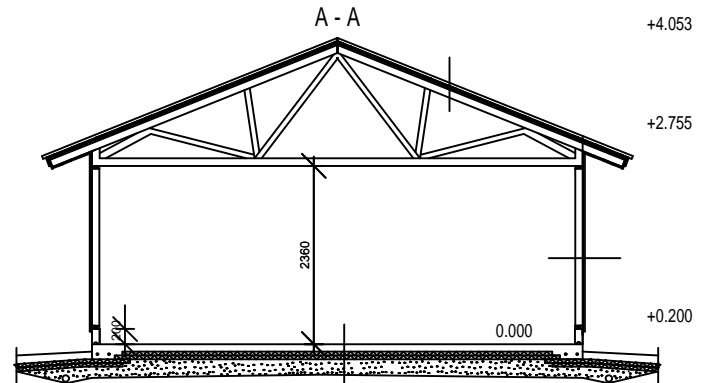

LAATTAPERUSTUS
RAKENTEET

AP
REUNAVAHVISTETTU TERÄSBETONI-
LAATTA + TER.
STYROX 100mm
TIIVISTETTY KARKEA KAPILAARIN
ESTÄVÄ SORA >200mm

US
LOMALAUTA 20x120+20x120mm
NAULAUSLAUTA/ILMARAKO 22mm
TUULENSUOJAKIPSII 9mm
RUNKO 2x42x120 k1200

YP
PELTIKATTO
RUOTEET 25*100
TUULETURRIMA 22mm
ALUSKATE
KATTORISTIKKO K1200
TUULISIDONTA 22x100

PUUTALOKYMPPI OY

Kauppatie 48

61850 KAUHAJOKI as.

puh. 0407 101010/vaihde