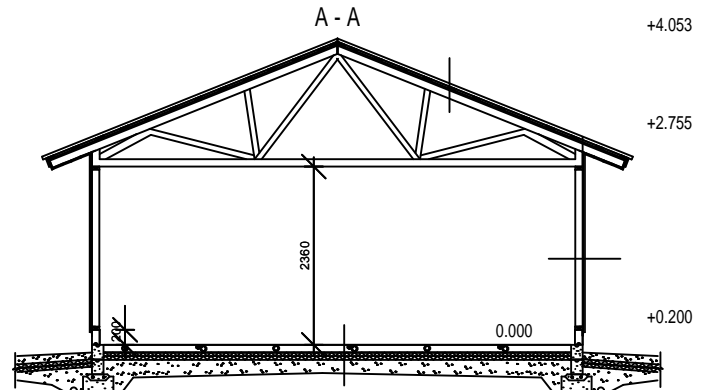

AUTOTALLI/-KATOS/VARASTO KP39

MATERIAALIT:
 PELTIKATE VÄRI:
 IKKUNAT JA OVET VÄRI:
 LOMALAUTA VÄRI:
 NURKKA- JA OTSALAUDAT VÄRI:
 SOKKELI VÄRI:

KERROSALA 39,9 m²

HARKKOPERUSTUS
 RAKENTEET

AP
 TERÄSBETONI 80mm + TER.
 STYROX 100mm
 TIIVISTETTY KARKEA KAPILAARIN
 ESTÄVÄ SORA >200mm