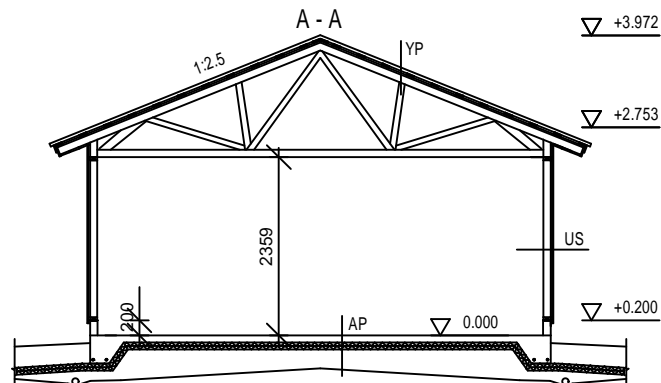

TALLI-/KATOS/VARASTO KP52ATAK

ILMANSUUNNAT ASEMPIIRROKSEN MUKAAN

MATERIAALIT:
 PELTI-TIILI-HUOPAKATE VÄRI:
 IKKUNAT JA OVET VÄRI:
 LOMALAUTA VÄRI:
 NURKKA- JA OTSALAUDAT VÄRI:
 SOKKELI VÄRI:

KERROSALA 52,3m²

RAKENTEET

AP
 TERÄSBETONI 100mm + TER.
 STYROX 150/100mm
 TIIVISTETTY KARKEA KAPILAARIN
 ESTÄVÄ SORA >200mm

YP
 PELTIKATTO
 RUOTEET 25x100
 TUULETUSRIMA 22mm
 ALUSKATE
 KATTORISTIKKO K1200

US
 LOMALAUTA 20x120+20x120mm
 RUNKO 2x42x95 k1200