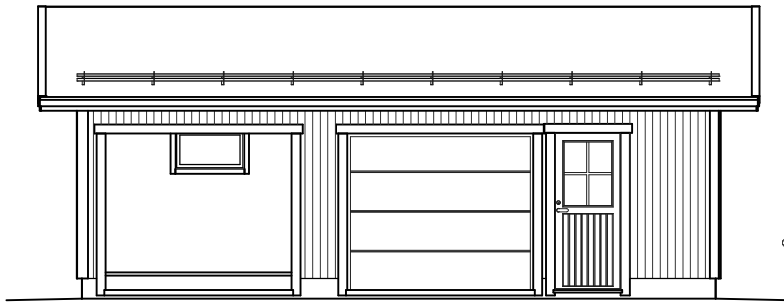

TALLI-/KATOS/VARASTO KP52ATAK

ILMANSUUNNAT ASEMPIIRROKSEN MUKAAN

MATERIAALIT:
 PELTI-TIILI-HUOPAKATE VÄRI:
 IKKUNAT JA OVET VÄRI:
 LOMALAUTA VÄRI:
 NURKKA- JA OTSALAUDAT VÄRI:
 SOKKELI VÄRI:

KERROSALA 52,3m²