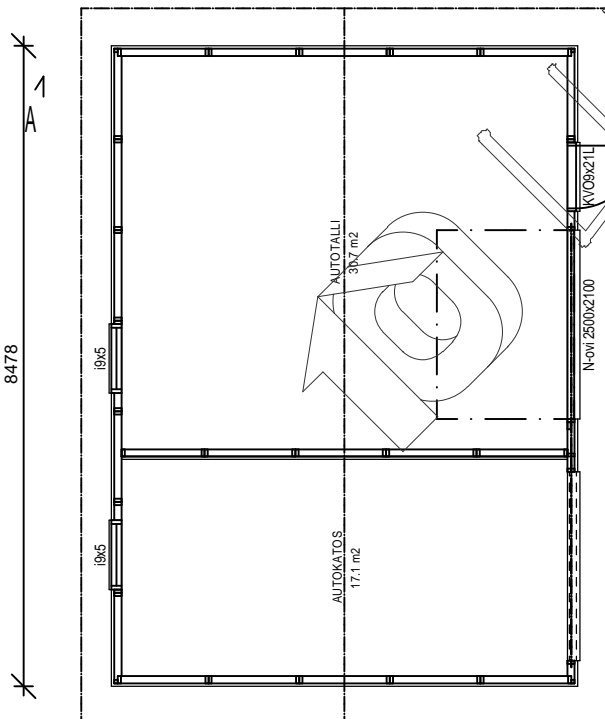

TALLI-/KATOS/VARASTO KP52ATAK

ILMANSUUNNAT ASEMPIIRROKSEN MUKAAN

MATERIAALIT:
 PELTI-TIILI-HUOPAKATE VÄRI:
 IKKUNAT JA OVET VÄRI:
 LOMALAUTA VÄRI:
 NURKKA- JA OTSALAUDAT VÄRI:
 SOKKELI VÄRI:

KERROSALA 52,3m²

RAKENTEET

AP
 TERÄSBETONI 100mm + TER.
 STYROX 150/100mm
 TIIVISTETTY KARKEA KAPILAARIN
 ESTÄVÄ SORA >200mm

YP
 PELTIKATTO
 RUOTEET 25x100
 TUULETUSRIMA 22mm
 ALUSKATE
 KATTORISTIKKO K1200

US
 LOMALAUTA 20x120+20x120mm
 RUNKO 2x42x95 k1200

RAKENTEET

AP
 REUNAVAHVISTETTU TERÄSBETONI-
 LAATTA + TER.
 STYROX 150/100mm
 TIIVISTETTY KARKEA KAPILAARIN
 ESTÄVÄ SORA >200mm

YP
 PELTIKATTO
 RUOTEET 25x100
 TUULETUSRIMA 22mm
 ALUSKATE
 KATTORISTIKKO K1200

US
 LOMALAUTA 20x120+20x120mm
 RUNKO 2x42x95 k1200

PUUTALOKYMPPI OY

Kauppatie 48

61850 KAUHAJOKI as.

puh. 0407 101010/vaihde