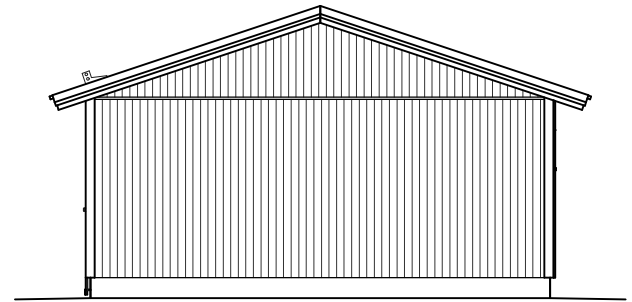

TALLI-/KATOS/VARASTO KP52ATAK

ILMANSUUNNAT ASEMPIIRROKSEN MUKAAN

MATERIAALIT:
 PELTI-TIILI-HUOPAKATE VÄRI:
 IKKUNAT JA OVET VÄRI:
 LOMALAUTA VÄRI:
 NURKKA- JA OTSALAUDAT VÄRI:
 SOKKELI VÄRI:

KERROSALA 52,3m²

RAKENTEET

AP
 TERÄSBETONI 100mm + TER.
 STYROX 150/100mm
 TIIVISTETTY KARKEA KAPILAARIN
 ESTÄVÄ SORA >200mm

YP
 PELTIKATTO
 RUOTEET 25x100
 TUULETUSRIMA 22mm
 ALUSKATE
 KATTORISTIKKO K1200

US
 LOMALAUTA 20x120+20x120mm
 RUNKO 2x42x95 k1200