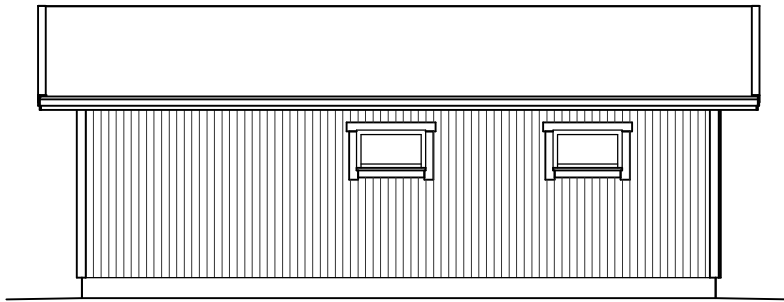

TALLI-/KATOS/VARASTO KP52ATAK

ILMANSUUNNAT ASEMPIIRROKSEN MUKAAN

MATERIAALIT:
 PELTI-TIILI-HUOPAKATE VÄRI:
 IKKUNAT JA OVET VÄRI:
 LOMALAUTA VÄRI:
 NURKKA- JA OTSALAUDAT VÄRI:
 SOKKELI VÄRI:

KERROSALA 52,3m²

RAKENTEET

AP
 TERÄSBETONI 100mm + TER.
 STYROX 150/100mm
 TIIVISTETTY KARKEA KAPILAARIN
 ESTÄVÄ SORA >200mm

YP
 PELTIKATTO
 RUOTEET 25x100
 TUULETUSRIMA 22mm
 ALUSKATE
 KATTORISTIKKO K1200

US
 LOMALAUTA 20x120+20x120mm
 RUNKO 2x42x95 k1200