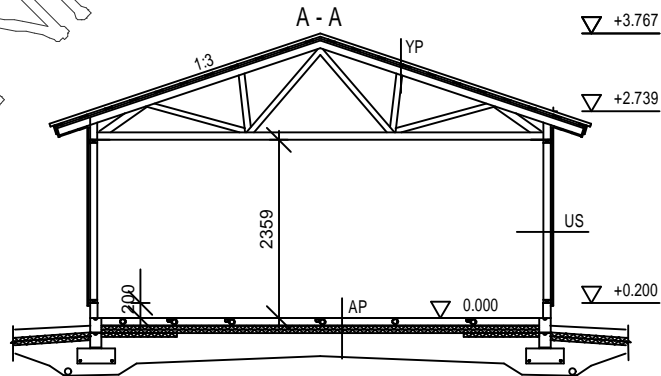

TALLI-/KATOS/VARASTO KP52ATAK

ILMANSUUNNAT ASEMPIIRROKSEN MUKAAN

MATERIAALIT:
 PELTI-TIILI-HUOPAKATE VÄRI:
 IKKUNAT JA OVET VÄRI:
 LOMALAUTA VÄRI:
 NURKKA- JA OTSALAUDAT VÄRI:
 SOKKELI VÄRI:

KERROSALA 52,3m²

RAKENTEET

AP
 TERÄSBETONI 100mm + TER.
 STYROX 150/100mm
 TIIVISTETTY KARKEA KAPILAARIN
 ESTÄVÄ SORA >200mm

YP
 PELTIKATTO
 RUOTEET 25x100
 TUULETUSRIMA 22mm
 ALUSKATE
 KATTORISTIKKO K1200

US
 LOMALAUTA 20x120+20x120mm
 RUNKO 2x42x95 k1200