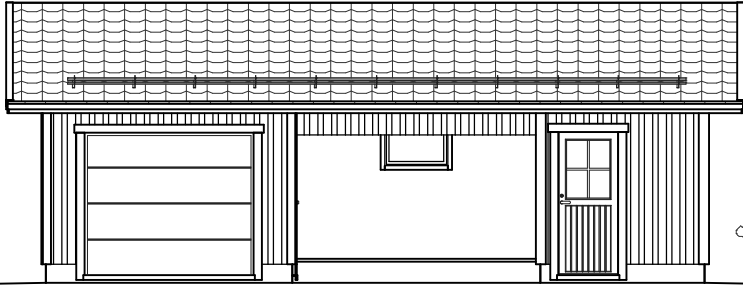

# AUTOTALLI-/KATOS/VARASTO KP60S

ILMANSUUNNAT ASEMAPIIROKSEN MUKAAN

MATERIAALIT:  
 PELTIKATE VÄRI:  
 IKKUNAT JA OVET VÄRI:  
 VAAKAPANEELI VÄRI:  
 NURKKA- JA OTSALAUDAT VÄRI:  
 SOKKELI VÄRI:

KERROSALA 59,7 m<sup>2</sup>