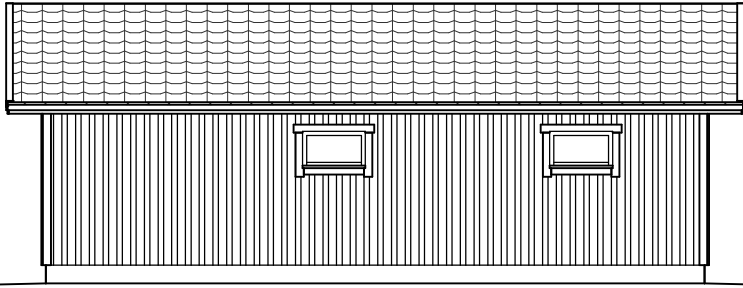

# AUTOTALLI-/KATOS/VARASTO KP60S

ILMANSUUNNAT ASEMAPIIROKSEN MUKAAN

MATERIAALIT:  
 PELTIKATE VÄRI:  
 IKKUNAT JA OVET VÄRI:  
 VAAKAPANEELI VÄRI:  
 NURKKA- JA OTSALAUDAT VÄRI:  
 SOKKELI VÄRI:

KERROSALA 59,7 m<sup>2</sup>

RAKENTEET

AP TERÄSBETONI 100mm + TER.  
 STYROX 150/100mm  
 TIIVISTETTY KARKEA KAPILAARIN  
 ESTÄVÄ SORA >200mm

US  
 LOMALAUTA 20x120+20x120mm  
 RUNKO 2x42x95 k1200

YP  
 PELTIKATTO  
 RUOTEET 25x100  
 TUULETUSRIMA 22mm  
 ALUSKATE  
 KATTORISTIKKO K1200

RAKENTEET

AP REUNAVAHVISTETTU TERÄSBETONI-  
 LAATTA + TER.  
 STYROX 150/100mm  
 TIIVISTETTY KARKEA KAPILAARIN  
 ESTÄVÄ SORA >200mm

YP  
 PELTIKATTO  
 RUOTEET 25x100  
 TUULETUSRIMA 22mm  
 ALUSKATE  
 KATTORISTIKKO K1200