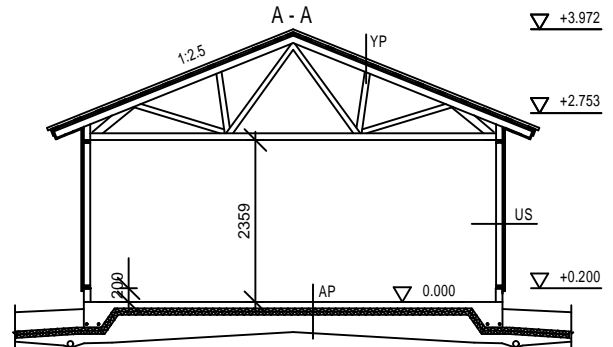

# AUTOTALLI-/KATOS/VARASTO KP60S

ILMANSUUNNAT ASEMAPIIROKSEN MUKAAN

MATERIAALIT:  
 PELTIKATE VÄRI:  
 IKKUNAT JA OVET VÄRI:  
 VAAKAPANEELI VÄRI:  
 NURKKA- JA OTSALAUDAT VÄRI:  
 SOKKELI VÄRI:

KERROSALA 59,7 m<sup>2</sup>

RAKENTEET

AP TERÄSBETONI 100mm + TER.  
 STYROX 150/100mm  
 TIIVISTETTY KARKEA KAPILAARIN  
 ESTÄVÄ SORA >200mm

US  
 LOMALAUTA 20x120+20x120mm  
 RUNKO 2x42x95 k1200

YP  
 PELTIKATTO  
 RUOTEET 25x100  
 TUULETUSRIMA 22mm  
 ALUSKATE  
 KATTORISTIKKO K1200