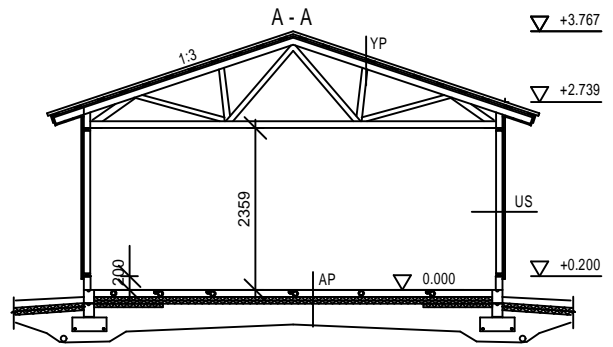

# AUTOTALLI-/KATOS/VARASTO KP60S

ILMANSUUNNAT ASEMAPIIROKSEN MUKAAN

MATERIAALIT:  
 PELTIKATE VÄRI:  
 IKKUNAT JA OVET VÄRI:  
 VAAKAPANEELI VÄRI:  
 NURKKA- JA OTSALAUDAT VÄRI:  
 SOKKELI VÄRI:

KERROSALA 59,7 m<sup>2</sup>

RAKENTEET

AP TERÄSBETONI 100mm + TER.  
 STYROX 150/100mm  
 TIIVISTETTY KARKEA KAPILAARIN  
 ESTÄVÄ SORA >200mm

US  
 LOMALAUTA 20x120+20x120mm  
 RUNKO 2x42x95 k1200

YP  
 PELTIKATTO  
 RUOTEET 25x100  
 TUULETUSRIMA 22mm  
 ALUSKATE  
 KATTORISTIKKO K1200