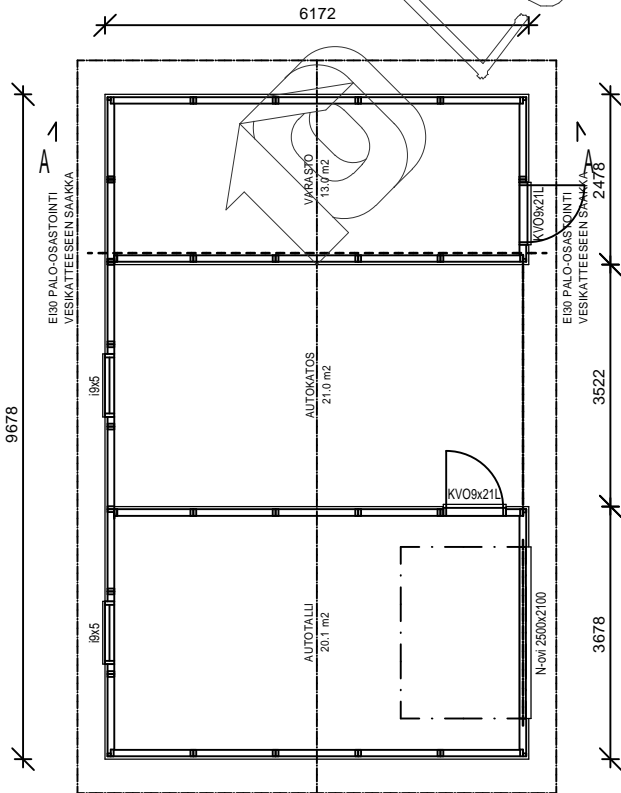

# AUTOTALLI-/KATOS/VARASTO KP60S

ILMANSUUNNAT ASEMAPIIROKSEN MUKAAN

MATERIAALIT:  
 PELTIKATE VÄRI:  
 IKKUNAT JA OVET VÄRI:  
 VAAKAPANEELI VÄRI:  
 NURKKA- JA OTSALAUDAT VÄRI:  
 SOKKELI VÄRI:

KERROSALA 59,7 m<sup>2</sup>

RAKENTEET

AP TERÄSBETONI 100mm + TER.  
 STYROX 150/100mm  
 TIIVISTETTY KARKEA KAPILAARIN  
 ESTÄVÄ SORA >200mm

US  
 LOMALAUTA 20x120+20x120mm  
 RUNKO 2x42x95 k1200

YP  
 PELTIKATTO  
 RUOTEET 25x100  
 TUULETUSRIMA 22mm  
 ALUSKATE  
 KATTORISTIKKO K1200

RAKENTEET

AP REUNAVAHVISTETTU TERÄSBETONI-  
 LAATTA + TER.  
 STYROX 150/100mm  
 TIIVISTETTY KARKEA KAPILAARIN  
 ESTÄVÄ SORA >200mm

YP  
 PELTIKATTO  
 RUOTEET 25x100  
 TUULETUSRIMA 22mm  
 ALUSKATE  
 KATTORISTIKKO K1200

US  
 LOMALAUTA 20x120+20x120mm  
 RUNKO 2x42x95 k1200

PUUTALOKYMPPI OY  
 Kauppatie 48  
 61850 KAUHAJOKI as.  
 puh. 0407 101010/vaihte