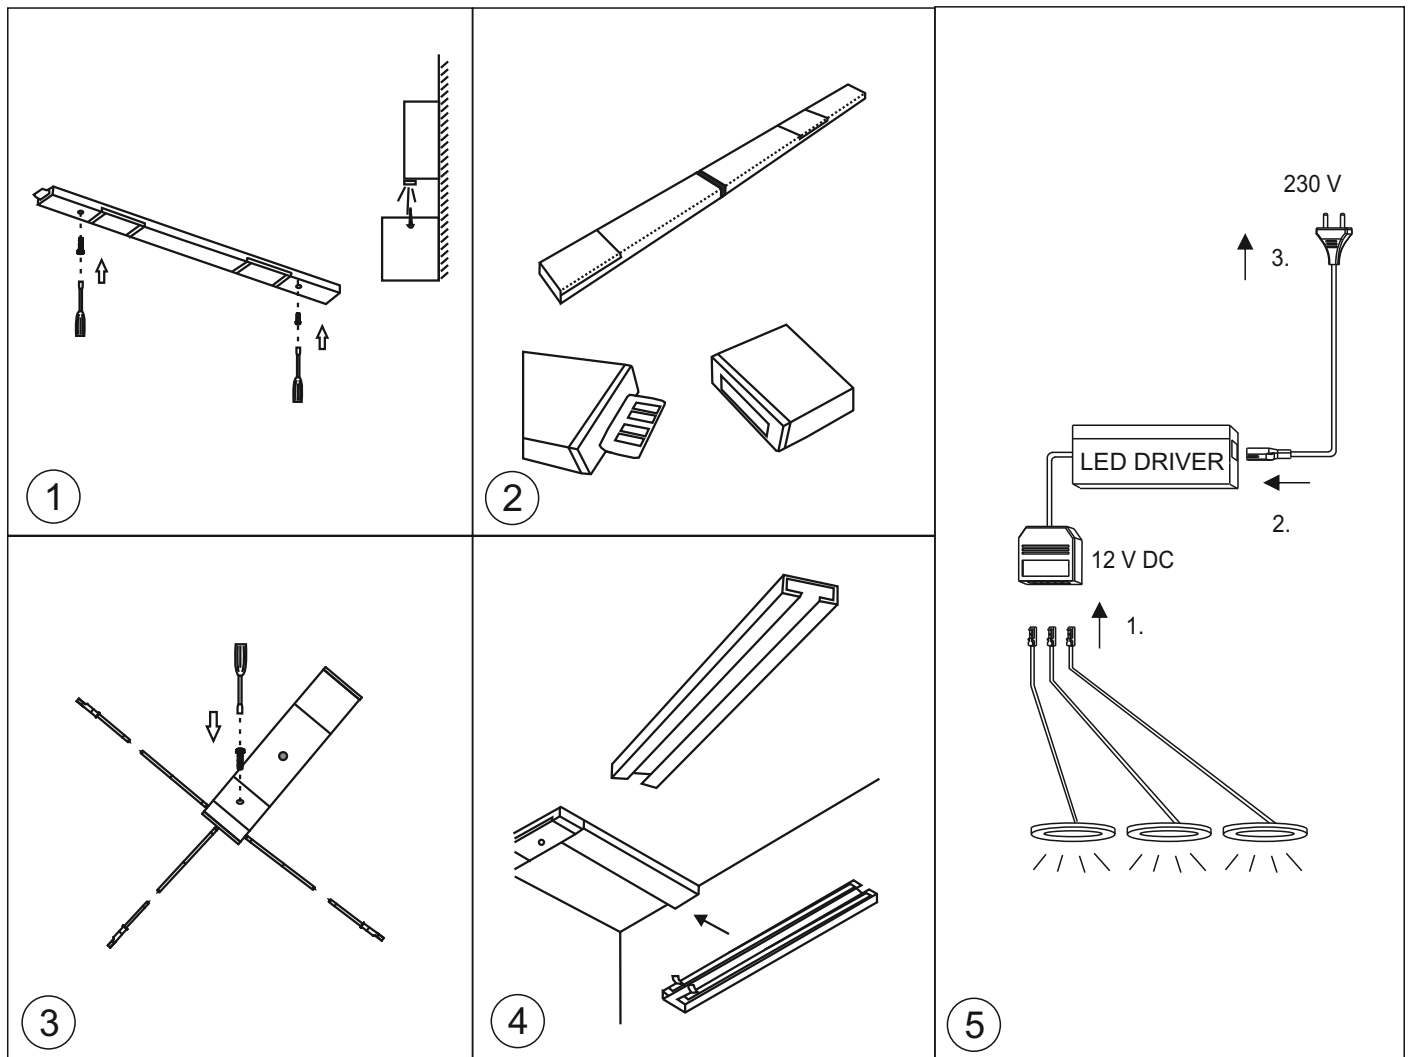

LAPETEK LED-ZIRCON, monteringsanvisning

Teknisk fakta

Spänning: 12 V

OBS!

Installation bör göras av en sakkunnig person. Armaturen skall vid behov kunna bytas till en ny. Monteringen skall se till så att kontakter kan lösgöras. Ursprungliga kablar får inte förlängas.

1. Fäst första armaturen med 2 skruvar (**bild 1**).
2. Lägg nästa armaturen efter den första armaturen (**2**) och fäst den också med skruvar.
3. Fäst dimmer/brytare Lapetek Led-Zircon (**3**) och Lapetek Led-Ziro kabelkanalen (**4**) med tejp, som finns på undersidan. Dimmer Lapetek Led-Zircon är 4-steg justerbar: 100 % (ON) --> 60 % --> 20 % --> 0 % (OFF). TouchControl-brytarens kontrollampa är alltid på.
4. Montera andra delar: kabelkanalen (**4**)
5. Montera transformator (medföljer inte) och när alla delar är på plats, koppla elektrisitet (**6**).

Du kan byta ljuspunktens skyddskärm ljus eller matt skydd.

LAPETEK

Kankiraudantie 1, 00700 Helsinki
Tel. 09-2511 030
lapetek@lapetek.fi
http://www.lapetek.com