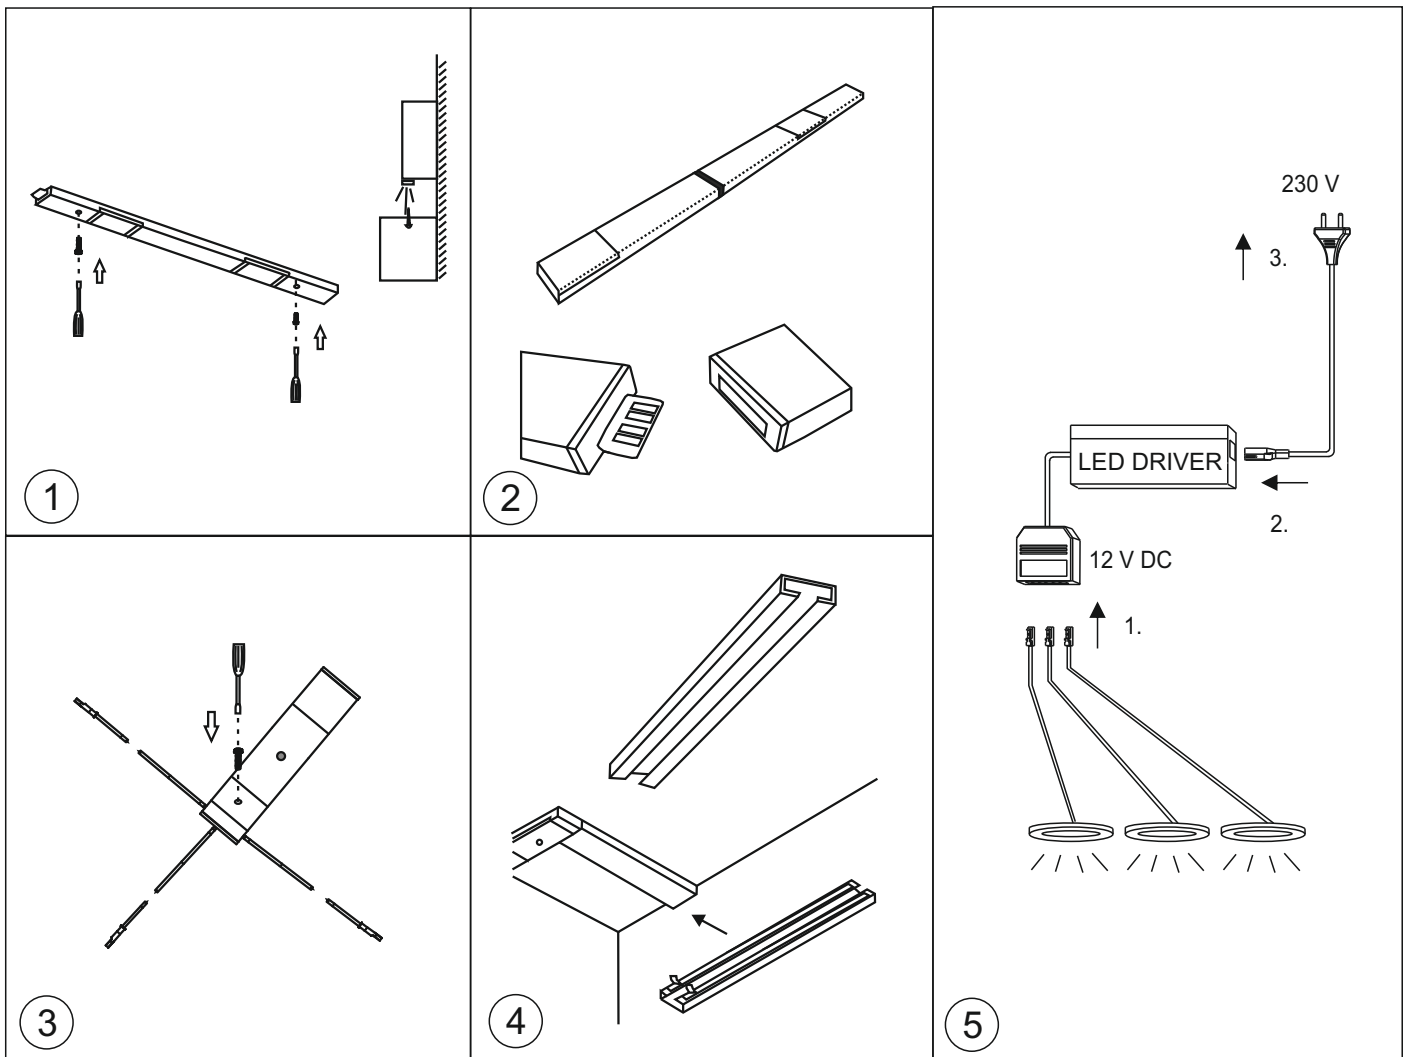

Tekniset tiedot

Jännite: 12 V DC

HUOM!

Asennuksen saa suorittaa vain riittävän ammattitaidon omaava henkilö. Valaisin on asennettava niin että se voidaan tarvittaessa vaihtaa ja sen liittimiin tulee päästä käsiksi. Alkuperäisiä johtoja ei saa pidentää.

1. Kiinnitä ensimmäinen valaisin paikoilleen 2 ruuvilla (**kuva 1**).
2. Aseta seuraava valaisin edellisen valaisimen perään (**2**) ja kiinnitä myös se ruuveilla.
3. Kiinnitä Lapetek Led-Zircon himmennin/kytkin (**3**) sekä Lapetek Led-Ziro kytkin (**3**) ja kaapelikouru (**4**) pohjassa olevalla teipillä. Himmennin Lapetek Led-Zircon on portaallisesti säädettävissä: 100 % (ON) --> 60 % --> 20 % --> 0 % (OFF). Hipaisukytkimen merkkivalo palaa aina.
4. Asenna muut osat paikoilleen: kaapelikouru (**4**)
5. Asenna virtalähde (ei kuulu toimitukseen) ja kun kaikki osat ovat paikoillaan, kytke sähkövirta (**6**).

Voit halutessasi vaihtaa valopisteen suojamuoviksi kirkkaan tai mattamaisen suojan.

LAPETEK

Kankiraudantie 1, 00700 Helsinki
Tel. 09-2511 030
lapetek@lapetek.fi
http://www.lapetek.com