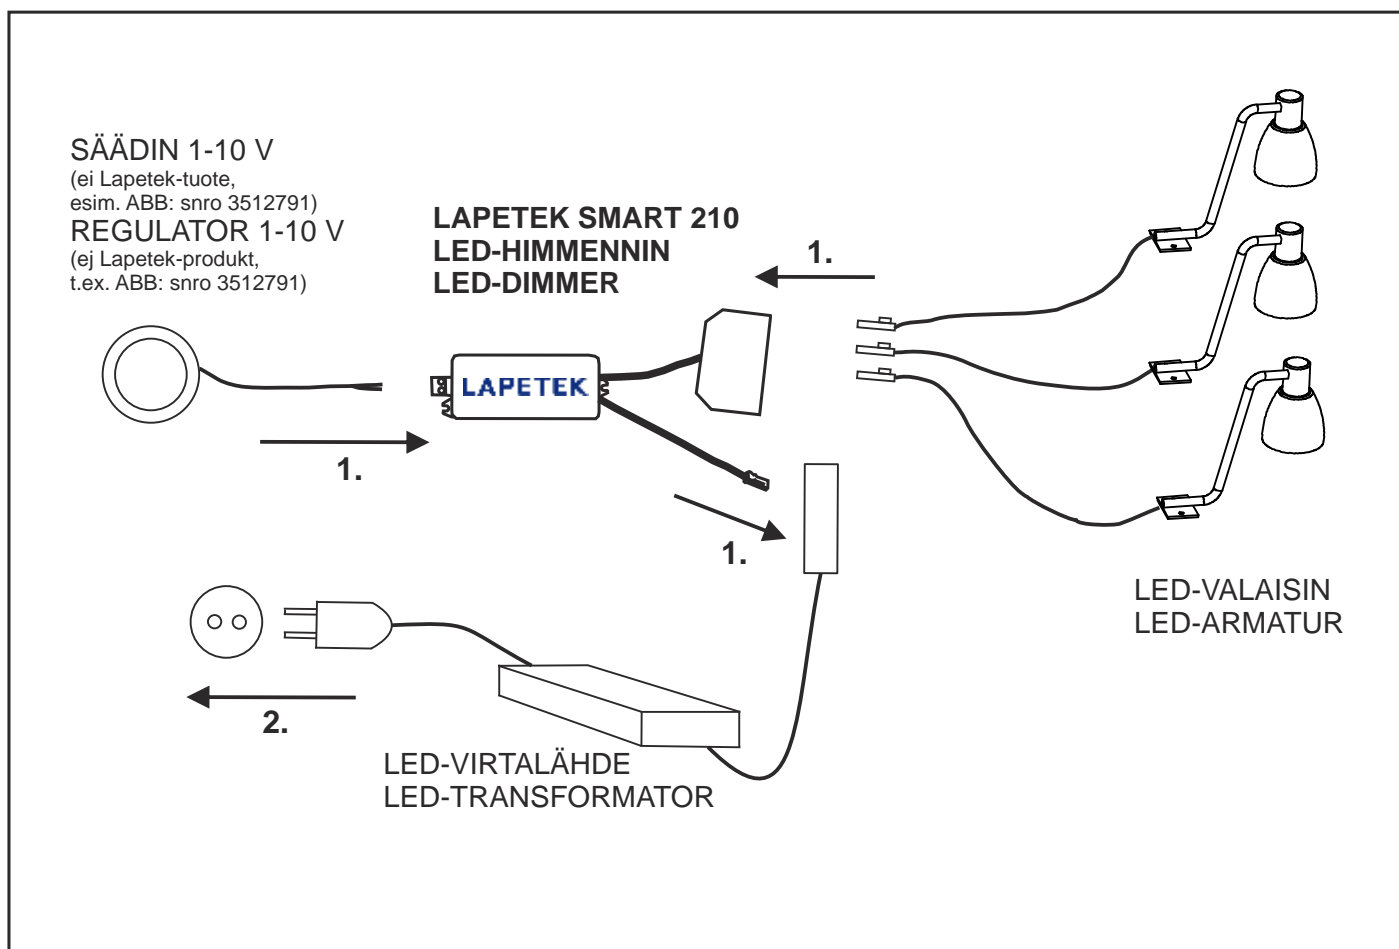

LAPETEK SMART 210, led-himmennin 1-10 V ohjaukselle LAPETEK SMART 210, led-dimmer för 1-10 V styrning

Tekniset tiedot / Teknisk fakta:

Syöttö / Input	12 VDC
Ohjaus / Styrning	1-10 V
Max.teho / Max. effekt	96 W

Tuotekoodi / Produktkod: 640210

HUOM!

Asennuksen saa suorittaa vain sähköalan ammattilainen. Kaikki osat on asennettava niin, että ne voidaan tarvittaessa vaihtaa.

OBS!

Installationen bör göras av en sakkunnig person. Alla delar skall vid behov kunna bytas till en ny.