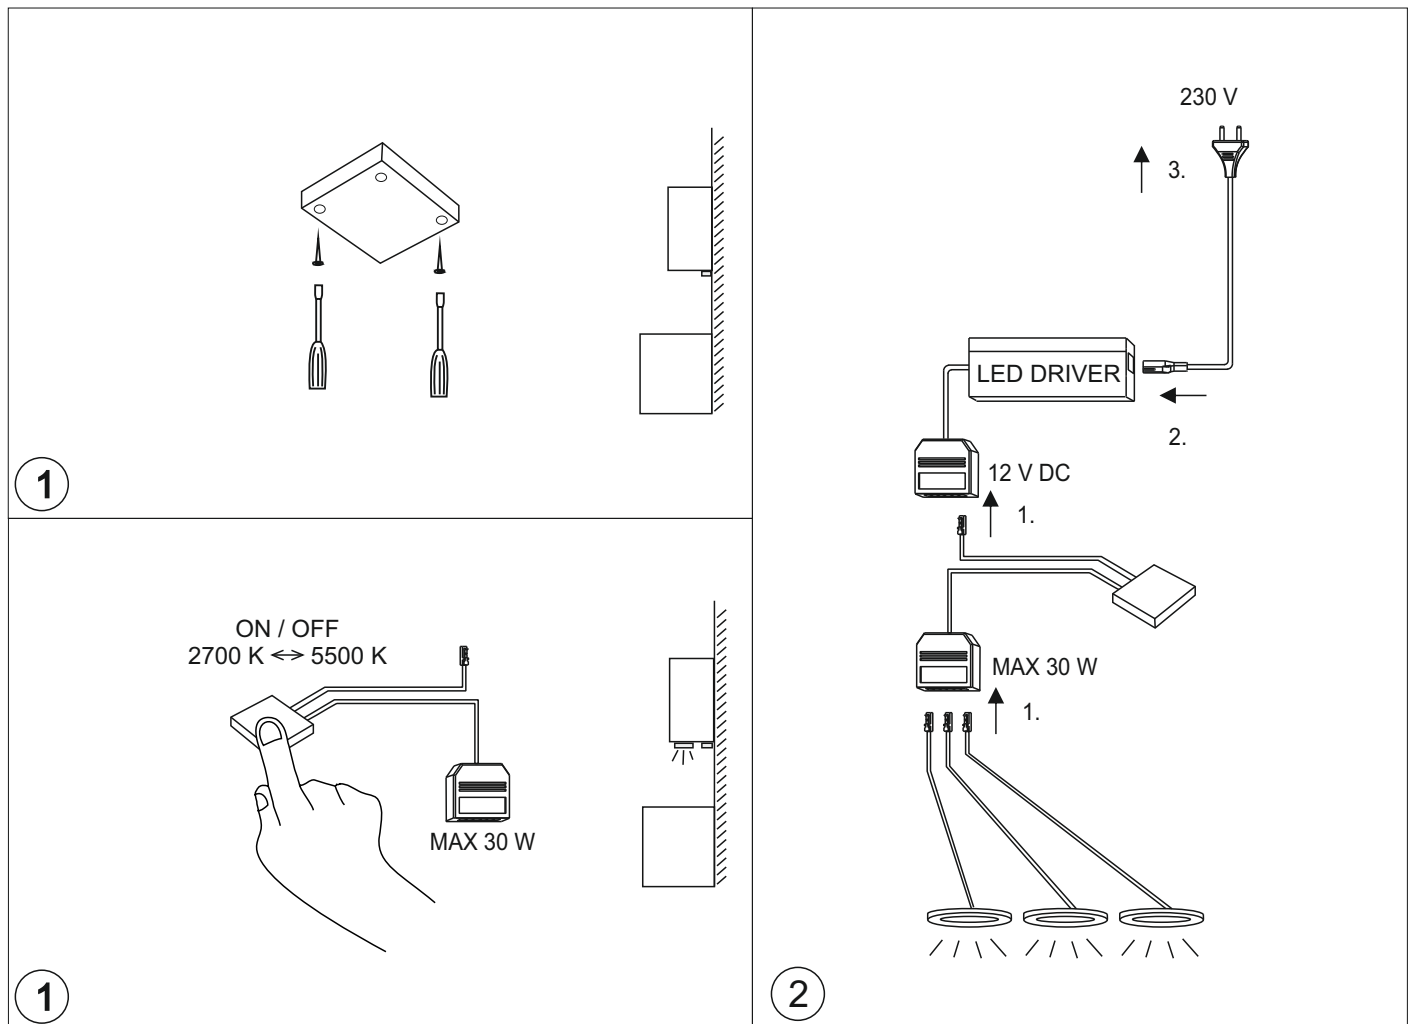

Tekniset tiedot ovat paketin päällä
Teknisk data är tryckt på paketet
Technical data is printed on package

HUOM!

Tämän tuote ohjaa Lapetekin Led-Mida, Led-Tifo ja Led-75 valaisimia. Lapetek LED-valaisimien kanssa on käytettävä siihen sopivaa 12 V DC -virtalähdettä. Takuu ei kata mahdollisia vaurioita, mikäli käytetään väärää virtalähdettä. Tuotteet on asennettava niin että ne voidaan tarvittaessa vaihtaa ja sen liittimiin tulee päästä vapaasti käsiksi. Asennuksen saa suorittaa vain riittävän ammattitaidon omaava henkilö voimassa olevien säännösten mukaisesti.

OBS!

Detta är en avbrytare till Lapetek Led-Mida, Led-Tifo och Led-75 armatur. Tillsammans med Lapetek LED-armatur måste alltid användas ett lämpligt 12 V DC -driver. Garantin täcker ej skador orsakade av fel typs driver. Monteringen skall se till så att produkterna kan vid behov fritt bytas ut. Installationen får se endast av en yrkeskunnig installatör enligt gällande regler.

NOTE!

This product can control Lapetek Led-Mida, Led-Tifo and Led-75 lights. Together with Lapetek Led lamps must always be used a suitable 12 V DC -driver. Guaranty is not valid for damages caused by using wrong type of driver. Installation must be done in a way that reinstalling is possible without removing f.ex. fixed furniture and by a competent person according to valid rules.