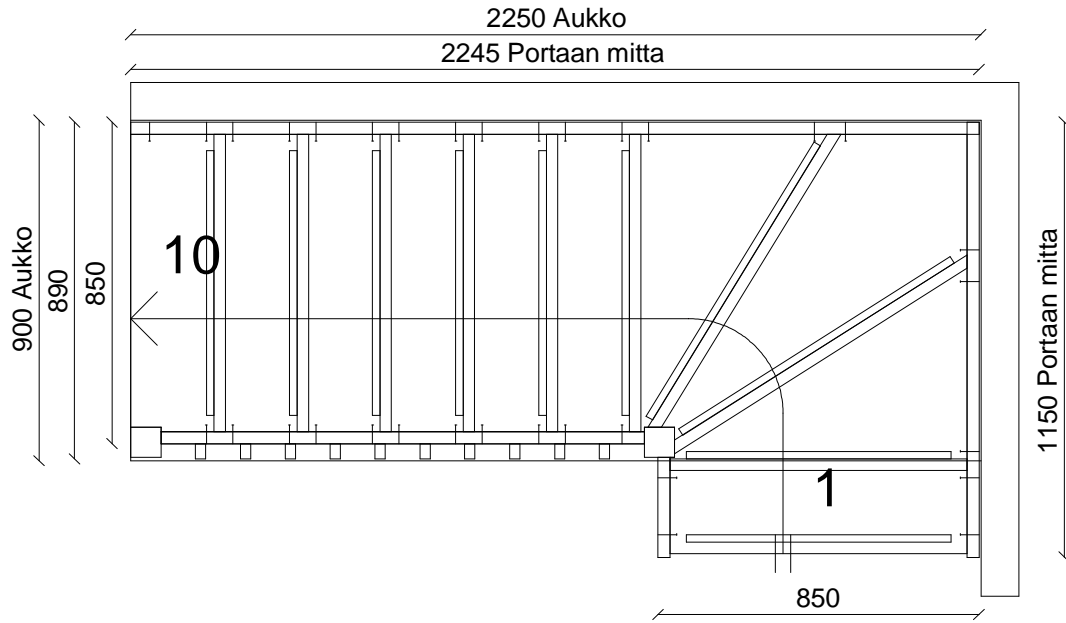

Varatien ja asumista palvelevan muun tilan porras

Pyydämme huomioimaan, että kuvat ovat Lappiporras Oy:n omaisuutta ja tarkoitettu vain Lappiporras Oy:n ja asiakkaan väliseen porraskaupan hoitoon

Kerroskorkeus:	max 2420mm	Nousu per askelma:	max. 220mm
Porrasaukon pituus:	2250mm	Nousut:	11
Porrasaukon leveys:	min 900mm	Etenemä per askelma:	220 mm
Vapaa kulkuleveys:	749mm	Portaan nousukulma:	45.00 °
Portaan leveys:	850mm		

L 2420 - Vas Kaiteella