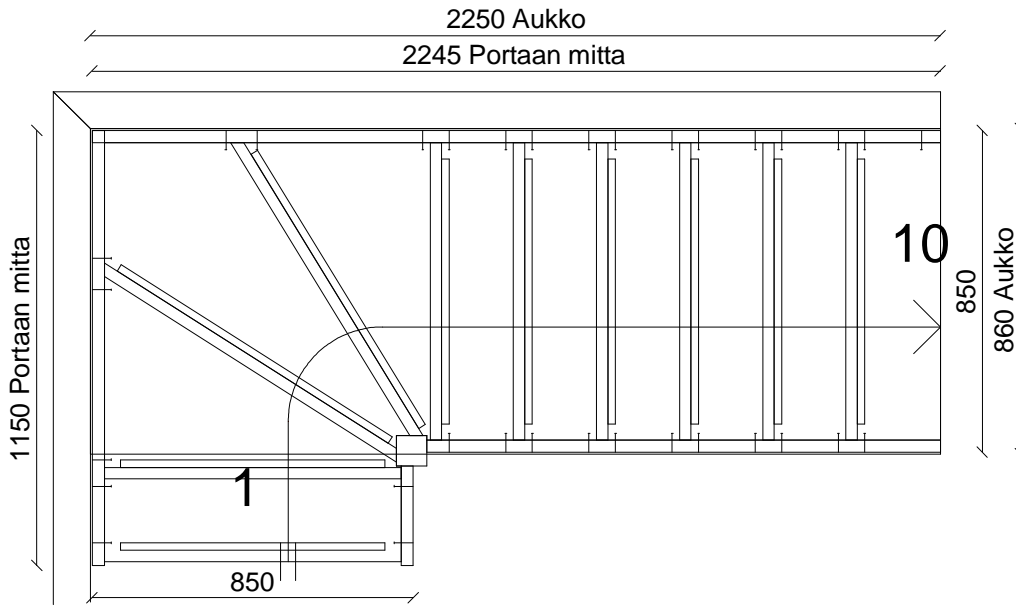

Varatien ja asumista palvelevan muun tilan porrast

Pyydämme huomioimaan, että kuvat ovat Lappiporras Oy:n omaisuutta ja tarkoitettu vain Lappiporras Oy:n ja asiakkaan väliseen porraskaupan hoitoon

Kerroskorkeus:	max 2420mm	Nousu per askelma:	max. 220mm
Porrasaukon pituus:	2250mm	Nousut:	11
Porrasaukon leveys:	min 860mm	Etenemä per askelma:	220 mm
Vapaa kulkuleveys:	786mm	Portaan nousukulma:	45.00 °
Portaan leveys:	850mm		