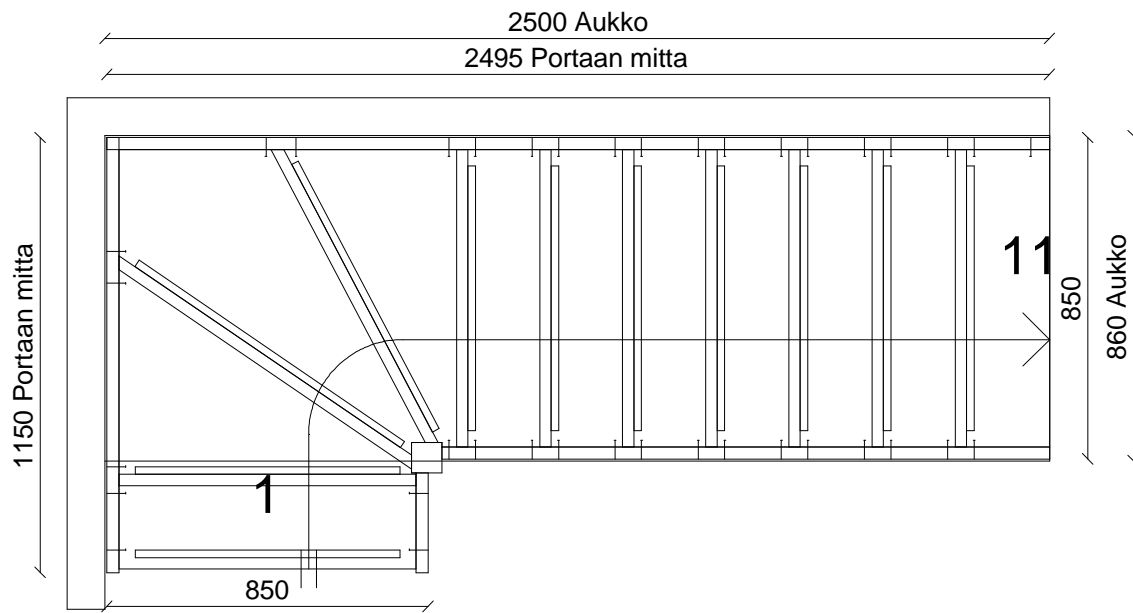

## Varatien ja asumista palvelevan muun tilan porraskäytävä

Pyydämme huomioimaan, että kuvat ovat Lappiporras Oy:n omaisuutta ja tarkoitettu vain Lappiporras Oy:n ja asiakkaan väliseen porraskaupan hoitoon

|                      |            |                      |            |
|----------------------|------------|----------------------|------------|
| Kerroskorkeus:       | max.2640mm | Nousu per askelma:   | max. 220mm |
| Porrassaukon pituus: | 2500mm     | Nousut:              | 12         |
| Porrassaukon leveys: | min. 900mm | Etenemä per askelma: | 220 mm     |
| Vapaa kulkuleveys:   | 786mm      | Portaan nousukulma:  | 45.00 °    |
| Portaan leveys:      | 850mm      |                      |            |