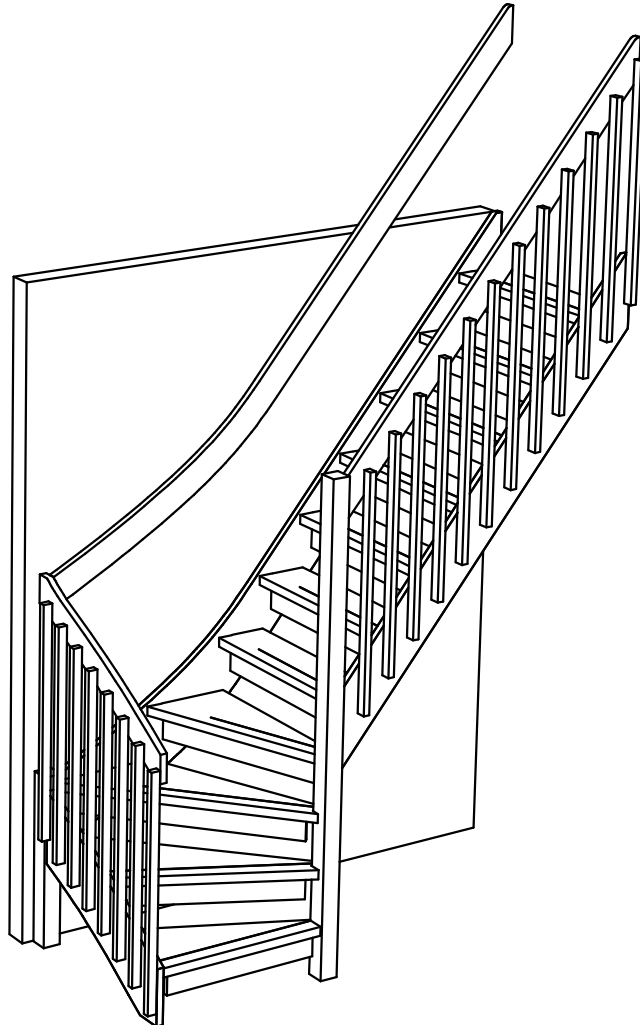

### L3 Oikea Kaiteella

Kerroskorkeus 2800 mm

Etenemä 200 mm

Nousut 12 x 233,3 mm

**Lappiporras**