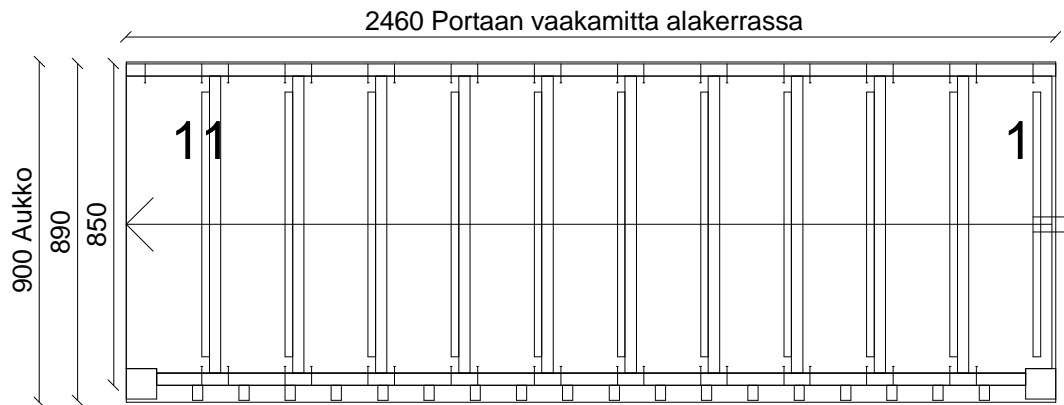

## Varatien ja asumista palvelevan muun tilan porraskäytävä

**Lappiporras**

Pyydämme huomioimaan, että kuvat ovat Lappiporras Oy:n omaisuutta ja tarkoitettu vain Lappiporras Oy:n ja asiakkaan väliseen porraskaupan hoitoon

|                     |             |                      |            |
|---------------------|-------------|----------------------|------------|
| Kerroskorkeus:      | max. 2640mm | Nousu per askelma:   | max. 220mm |
| Porrasaukon pituus: | 2460        | Nousut:              | 12         |
| Porrasaukon leveys: | min. 900mm  | Etenemä per askelma: | 220 mm     |
| Vapaa kulkuleveys:  | 774mm       | Portaan nousukulma:  | 45.00 °    |
| Portaan leveys:     | 850mm       |                      |            |