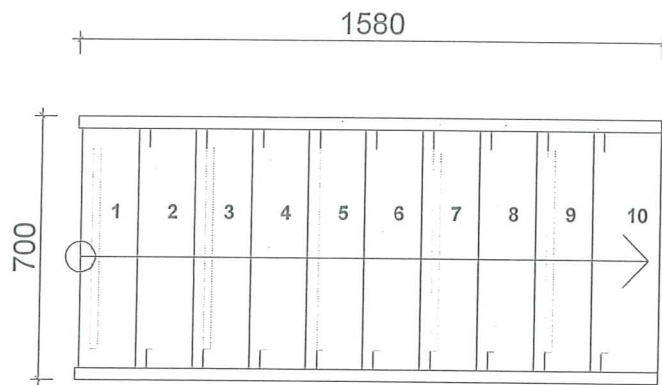

Lappiporras

Kerroskorkeus 2500mm  
Etenemä 154mm  
Nousut 11 x 227,3mm