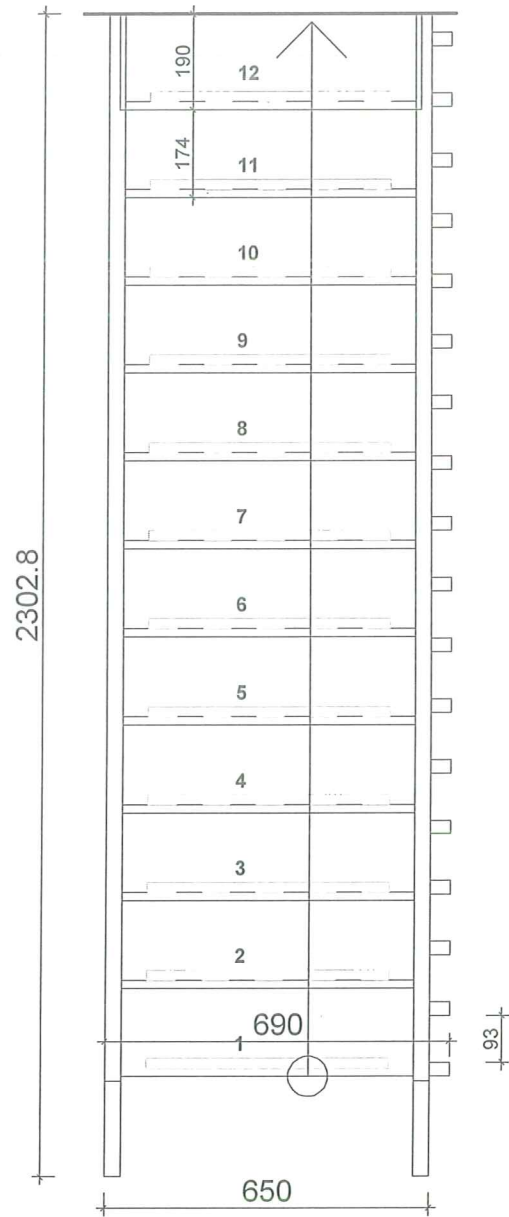

Loiste

Pyydämme huomioimaan, että kuvat ovat Lappiporras Oy:n omaisuutta ja on tarkoitettu vain Lappiporras Oy:n ja asiakkaan välisen porraskaupan hoitoon.

Kerroskorkeus 2730 mm
Etenemä 174 mm
Nousut 13 x 210 mm

Portaan leveys