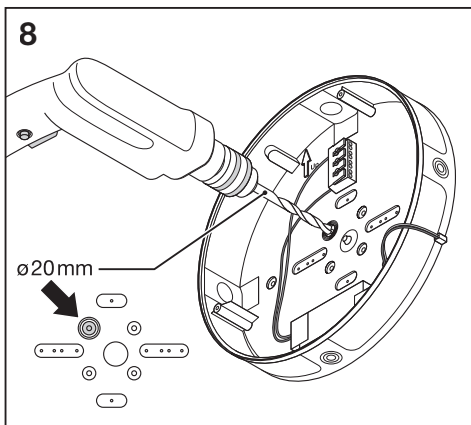

SURFACE BULKHEAD

	EAN	Ø x h [mm]	W	W _R	V _{AC}	Hz	lm	lm/W	K
SF BLKH 250 10W/3000K WT IP65	4058075374843	258 x 70	10	8	220-240V	50/60 Hz	800	80	3000
SF BLKH 250 10W/4000K WT IP65	4058075374867	258 x 70	10	8	220-240V	50/60 Hz	800	80	4000
SF BLKH 250 10W/3000K BK IP65	4058075374881	258 x 70	10	8	220-240V	50/60 Hz	800	80	3000
SF BLKH 250 10W/4000K BK IP65	4058075374904	258 x 70	10	8	220-240V	50/60 Hz	800	80	4000
SF BLKH 300 15W/3000K WT IP65	4058075375161	308 x 70	15	12	220-240V	50/60 Hz	1400	95	3000
SF BLKH 300 15W/4000K WT IP65	4058075375185	308 x 70	15	12	220-240V	50/60 Hz	1400	95	4000
SF BLKH 300 15W/3000K BK IP65	4058075375208	308 x 70	15	12	220-240V	50/60 Hz	1400	95	3000
SF BLKH 300 15W/4000K BK IP65	4058075375222	308 x 70	15	12	220-240V	50/60 Hz	1400	95	4000

SURFACE BULKHEAD RING*

* not included

	EAN	Ø x h [mm]	⊞
SF BLKH RING 250 WT	4058075399334	258x57	0.21kg
SF BLKH RING 250 BK	4058075399358	258x57	0.21kg
SF BLKH RING 300 WT	4058075399372	308x57	0.28kg
SF BLKH RING 300 BK	4058075399396	308x57	0.28kg

SURFACE BULKHEAD EYELID*

* not included

	EAN	Ø x h [mm]	⊞
SF BLKH EYELID 250 WT	4058075375482	258x64	0.21kg
SF BLKH EYELID 250 BK	4058075375505	258x64	0.21kg
SF BLKH EYELID 300 WT	4058075375529	308x65	0.28kg
SF BLKH EYELID 300 BK	4058075375543	308x65	0.28kg