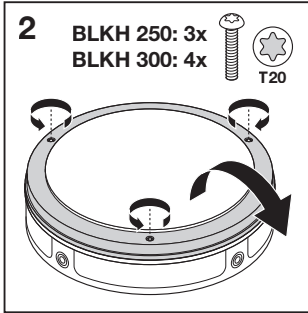

SURFACE BULKHEAD

	EAN	Ø x h [mm]	W	W _R	V _{AC}	Hz	lm	lm/W	K
SF BLKH 250 10W/3000K WT IP65	4058075374843	258 x 70	10	8	220-240V	50/60 Hz	800	80	3000
SF BLKH 250 10W/4000K WT IP65	4058075374867	258 x 70	10	8	220-240V	50/60 Hz	800	80	4000
SF BLKH 250 10W/3000K BK IP65	4058075374881	258 x 70	10	8	220-240V	50/60 Hz	800	80	3000
SF BLKH 250 10W/4000K BK IP65	4058075374904	258 x 70	10	8	220-240V	50/60 Hz	800	80	4000
SF BLKH 300 15W/3000K WT IP65	4058075375161	308 x 70	15	12	220-240V	50/60 Hz	1400	95	3000
SF BLKH 300 15W/4000K WT IP65	4058075375185	308 x 70	15	12	220-240V	50/60 Hz	1400	95	4000
SF BLKH 300 15W/3000K BK IP65	4058075375208	308 x 70	15	12	220-240V	50/60 Hz	1400	95	3000
SF BLKH 300 15W/4000K BK IP65	4058075375222	308 x 70	15	12	220-240V	50/60 Hz	1400	95	4000

	EAN	IP	IK	∇	R _a	T _{amb} (°C)	PF	👤
SF BLKH 250 10W/3000K WT IP65	4058075374843	65	10	120°	> 80	-20...+40	≥ 0.5	0.5 kg
SF BLKH 250 10W/4000K WT IP65	4058075374867	65	10	120°	> 80	-20...+40	≥ 0.5	0.5 kg
SF BLKH 250 10W/3000K BK IP65	4058075374881	65	10	120°	> 80	-20...+40	≥ 0.5	0.5 kg
SF BLKH 250 10W/4000K BK IP65	4058075374904	65	10	120°	> 80	-20...+40	≥ 0.5	0.5 kg
SF BLKH 300 15W/3000K WT IP65	4058075375161	65	10	120°	> 80	-20...+40	≥ 0.5	0.7 kg
SF BLKH 300 15W/4000K WT IP65	4058075375185	65	10	120°	> 80	-20...+40	≥ 0.5	0.7 kg
SF BLKH 300 15W/3000K BK IP65	4058075375208	65	10	120°	> 80	-20...+40	≥ 0.5	0.7 kg
SF BLKH 300 15W/4000K BK IP65	4058075375222	65	10	120°	> 80	-20...+40	≥ 0.5	0.7 kg

SURFACE BULKHEAD RING*

* not included

	EAN	Ø x h [mm]	⊞
SF BLKH RING 250 WT	4058075399334	258x57	0.21kg
SF BLKH RING 250 BK	4058075399358	258x57	0.21kg
SF BLKH RING 300 WT	4058075399372	308x57	0.28kg
SF BLKH RING 300 BK	4058075399396	308x57	0.28kg

SURFACE BULKHEAD EYELID*

* not included

	EAN	Ø x h [mm]	⊞
SF BLKH EYELID 250 WT	4058075375482	258x64	0.21kg
SF BLKH EYELID 250 BK	4058075375505	258x64	0.21kg
SF BLKH EYELID 300 WT	4058075375529	308x65	0.28kg
SF BLKH EYELID 300 BK	4058075375543	308x65	0.28kg