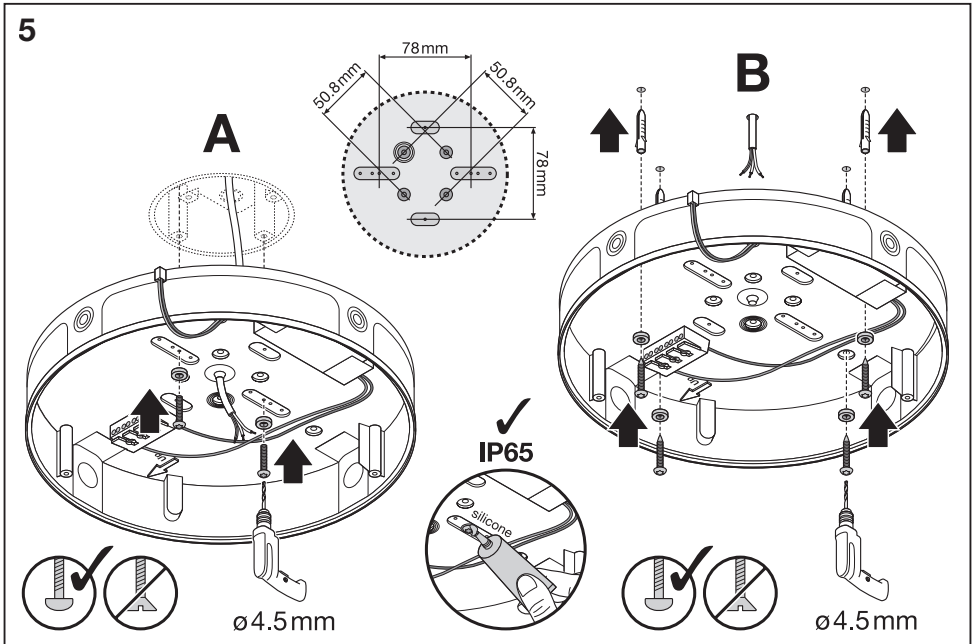

SURFACE BULKHEAD

	EAN	Ø x h [mm]	W	W _R	V _{AC}	Hz	lm	lm/W	K
SF BLKH 250 10W/3000K WT IP65	4058075374843	258 x 70	10	8	220-240V	50/60 Hz	800	80	3000
SF BLKH 250 10W/4000K WT IP65	4058075374867	258 x 70	10	8	220-240V	50/60 Hz	800	80	4000
SF BLKH 250 10W/3000K BK IP65	4058075374881	258 x 70	10	8	220-240V	50/60 Hz	800	80	3000
SF BLKH 250 10W/4000K BK IP65	4058075374904	258 x 70	10	8	220-240V	50/60 Hz	800	80	4000
SF BLKH 300 15W/3000K WT IP65	4058075375161	308 x 70	15	12	220-240V	50/60 Hz	1400	95	3000
SF BLKH 300 15W/4000K WT IP65	4058075375185	308 x 70	15	12	220-240V	50/60 Hz	1400	95	4000
SF BLKH 300 15W/3000K BK IP65	4058075375208	308 x 70	15	12	220-240V	50/60 Hz	1400	95	3000
SF BLKH 300 15W/4000K BK IP65	4058075375222	308 x 70	15	12	220-240V	50/60 Hz	1400	95	4000

	EAN	IP	IK	∇	R _a	T _{amb} (°C)	PF	👤
SF BLKH 250 10W/3000K WT IP65	4058075374843	65	10	120°	> 80	-20...+40	≥ 0.5	0.5 kg
SF BLKH 250 10W/4000K WT IP65	4058075374867	65	10	120°	> 80	-20...+40	≥ 0.5	0.5 kg
SF BLKH 250 10W/3000K BK IP65	4058075374881	65	10	120°	> 80	-20...+40	≥ 0.5	0.5 kg
SF BLKH 250 10W/4000K BK IP65	4058075374904	65	10	120°	> 80	-20...+40	≥ 0.5	0.5 kg
SF BLKH 300 15W/3000K WT IP65	4058075375161	65	10	120°	> 80	-20...+40	≥ 0.5	0.7 kg
SF BLKH 300 15W/4000K WT IP65	4058075375185	65	10	120°	> 80	-20...+40	≥ 0.5	0.7 kg
SF BLKH 300 15W/3000K BK IP65	4058075375208	65	10	120°	> 80	-20...+40	≥ 0.5	0.7 kg
SF BLKH 300 15W/4000K BK IP65	4058075375222	65	10	120°	> 80	-20...+40	≥ 0.5	0.7 kg

SURFACE BULKHEAD RING*

* not included

	EAN	Ø x h [mm]	⊞
SF BLKH RING 250 WT	4058075399334	258x57	0.21kg
SF BLKH RING 250 BK	4058075399358	258x57	0.21kg
SF BLKH RING 300 WT	4058075399372	308x57	0.28kg
SF BLKH RING 300 BK	4058075399396	308x57	0.28kg

SURFACE BULKHEAD EYELID*

* not included

	EAN	Ø x h [mm]	⊞
SF BLKH EYELID 250 WT	4058075375482	258x64	0.21kg
SF BLKH EYELID 250 BK	4058075375505	258x64	0.21kg
SF BLKH EYELID 300 WT	4058075375529	308x65	0.28kg
SF BLKH EYELID 300 BK	4058075375543	308x65	0.28kg