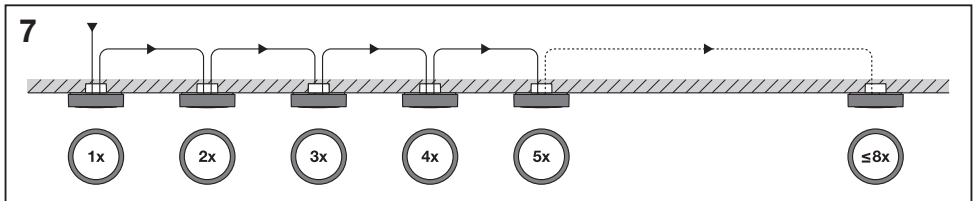

SURFACE BULKHEAD

	EAN	Ø x h [mm]	W	W _R	V _{AC}	Hz	lm	lm/W	K
SF BLKH 250 10W/3000K WT IP65	4058075374843	258 x 70	10	8	220-240V	50/60 Hz	800	80	3000
SF BLKH 250 10W/4000K WT IP65	4058075374867	258 x 70	10	8	220-240V	50/60 Hz	800	80	4000
SF BLKH 250 10W/3000K BK IP65	4058075374881	258 x 70	10	8	220-240V	50/60 Hz	800	80	3000
SF BLKH 250 10W/4000K BK IP65	4058075374904	258 x 70	10	8	220-240V	50/60 Hz	800	80	4000
SF BLKH 300 15W/3000K WT IP65	4058075375161	308 x 70	15	12	220-240V	50/60 Hz	1400	95	3000
SF BLKH 300 15W/4000K WT IP65	4058075375185	308 x 70	15	12	220-240V	50/60 Hz	1400	95	4000
SF BLKH 300 15W/3000K BK IP65	4058075375208	308 x 70	15	12	220-240V	50/60 Hz	1400	95	3000
SF BLKH 300 15W/4000K BK IP65	4058075375222	308 x 70	15	12	220-240V	50/60 Hz	1400	95	4000

	EAN	IP	IK	∇	R _a	T _{amb} (°C)	PF	👤
SF BLKH 250 10W/3000K WT IP65	4058075374843	65	10	120°	> 80	-20...+40	≥ 0.5	0.5 kg
SF BLKH 250 10W/4000K WT IP65	4058075374867	65	10	120°	> 80	-20...+40	≥ 0.5	0.5 kg
SF BLKH 250 10W/3000K BK IP65	4058075374881	65	10	120°	> 80	-20...+40	≥ 0.5	0.5 kg
SF BLKH 250 10W/4000K BK IP65	4058075374904	65	10	120°	> 80	-20...+40	≥ 0.5	0.5 kg
SF BLKH 300 15W/3000K WT IP65	4058075375161	65	10	120°	> 80	-20...+40	≥ 0.5	0.7 kg
SF BLKH 300 15W/4000K WT IP65	4058075375185	65	10	120°	> 80	-20...+40	≥ 0.5	0.7 kg
SF BLKH 300 15W/3000K BK IP65	4058075375208	65	10	120°	> 80	-20...+40	≥ 0.5	0.7 kg
SF BLKH 300 15W/4000K BK IP65	4058075375222	65	10	120°	> 80	-20...+40	≥ 0.5	0.7 kg

SURFACE BULKHEAD RING*

* not included

	EAN	Ø x h [mm]	⊞
SF BLKH RING 250 WT	4058075399334	258x57	0.21kg
SF BLKH RING 250 BK	4058075399358	258x57	0.21kg
SF BLKH RING 300 WT	4058075399372	308x57	0.28kg
SF BLKH RING 300 BK	4058075399396	308x57	0.28kg