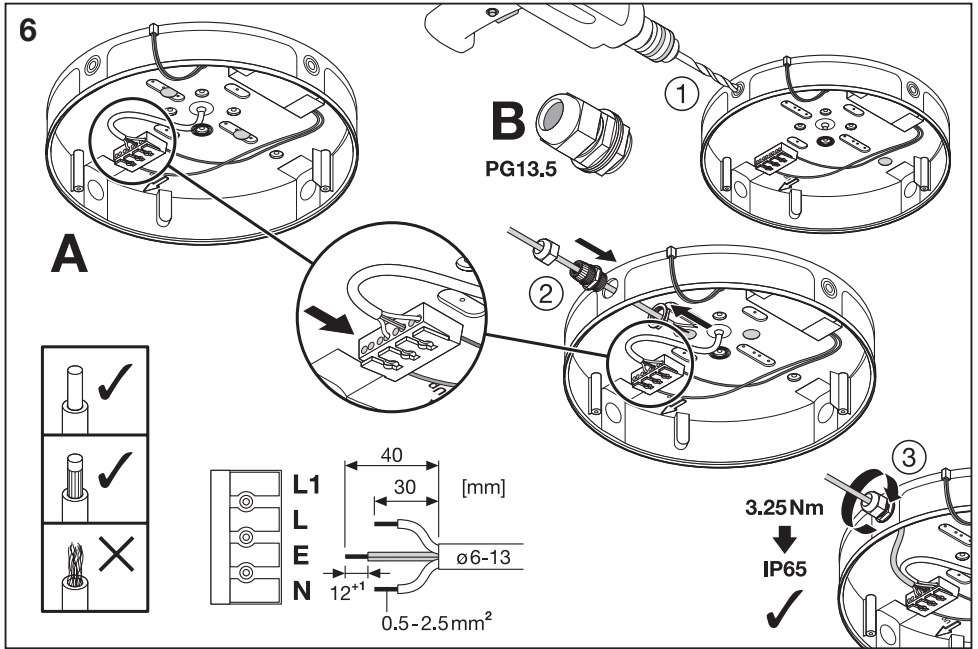

SURFACE BULKHEAD

	EAN	Ø x h [mm]	W	W _R	V _{AC}	Hz	lm	lm/W	K
SF BLKH 250 10W/3000K WT IP65	4058075374843	258 x 70	10	8	220-240V	50/60 Hz	800	80	3000
SF BLKH 250 10W/4000K WT IP65	4058075374867	258 x 70	10	8	220-240V	50/60 Hz	800	80	4000
SF BLKH 250 10W/3000K BK IP65	4058075374881	258 x 70	10	8	220-240V	50/60 Hz	800	80	3000
SF BLKH 250 10W/4000K BK IP65	4058075374904	258 x 70	10	8	220-240V	50/60 Hz	800	80	4000
SF BLKH 300 15W/3000K WT IP65	4058075375161	308 x 70	15	12	220-240V	50/60 Hz	1400	95	3000
SF BLKH 300 15W/4000K WT IP65	4058075375185	308 x 70	15	12	220-240V	50/60 Hz	1400	95	4000
SF BLKH 300 15W/3000K BK IP65	4058075375208	308 x 70	15	12	220-240V	50/60 Hz	1400	95	3000
SF BLKH 300 15W/4000K BK IP65	4058075375222	308 x 70	15	12	220-240V	50/60 Hz	1400	95	4000

	EAN	IP	IK	∇	R _a	T _{amb} (°C)	PF	👤
SF BLKH 250 10W/3000K WT IP65	4058075374843	65	10	120°	> 80	-20...+40	≥ 0.5	0.5 kg
SF BLKH 250 10W/4000K WT IP65	4058075374867	65	10	120°	> 80	-20...+40	≥ 0.5	0.5 kg
SF BLKH 250 10W/3000K BK IP65	4058075374881	65	10	120°	> 80	-20...+40	≥ 0.5	0.5 kg
SF BLKH 250 10W/4000K BK IP65	4058075374904	65	10	120°	> 80	-20...+40	≥ 0.5	0.5 kg
SF BLKH 300 15W/3000K WT IP65	4058075375161	65	10	120°	> 80	-20...+40	≥ 0.5	0.7 kg
SF BLKH 300 15W/4000K WT IP65	4058075375185	65	10	120°	> 80	-20...+40	≥ 0.5	0.7 kg
SF BLKH 300 15W/3000K BK IP65	4058075375208	65	10	120°	> 80	-20...+40	≥ 0.5	0.7 kg
SF BLKH 300 15W/4000K BK IP65	4058075375222	65	10	120°	> 80	-20...+40	≥ 0.5	0.7 kg

SURFACE BULKHEAD RING*

* not included

	EAN	Ø x h [mm]	⊞
SF BLKH RING 250 WT	4058075399334	258x57	0.21kg
SF BLKH RING 250 BK	4058075399358	258x57	0.21kg
SF BLKH RING 300 WT	4058075399372	308x57	0.28kg
SF BLKH RING 300 BK	4058075399396	308x57	0.28kg

SURFACE BULKHEAD EYELID*

* not included

	EAN	Ø x h [mm]	⊞
SF BLKH EYELID 250 WT	4058075375482	258x64	0.21kg
SF BLKH EYELID 250 BK	4058075375505	258x64	0.21kg
SF BLKH EYELID 300 WT	4058075375529	308x65	0.28kg
SF BLKH EYELID 300 BK	4058075375543	308x65	0.28kg