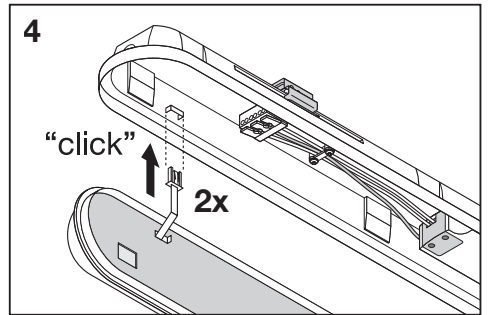

## DAMPPROOF IP65

	EAN	W	K	lm	lm/W	L x W x H	IP	IK	R <sub>a</sub>	⊖ (°C)	V <sub>AC</sub>	Hz	👤
DAMPPROOF 1200 21W/4000K IP65	4058075079892	21	4000	2400	115	1200x95x78	65	08	> 80	-30...+40	220-240V	50/60 Hz	1.8 kg
DAMPPROOF 1200 39W/4000K IP65	4058075079915	39	4000	4400	115	1200x95x78	65	08	> 80	-30...+40	220-240V	50/60 Hz	1.8 kg
DAMPPROOF 1200 39W/6500K IP65	4058075079854	39	6500	4400	115	1200x95x78	65	08	> 80	-30...+40	220-240V	50/60 Hz	1.8 kg
DAMPPROOF 1500 30W/4000K IP65	4058075079939	30	4000	3500	115	1500x95x78	65	08	> 80	-30...+40	220-240V	50/60 Hz	2.2 kg
DAMPPROOF 1500 55W/4000K IP65	4058075079953	55	4000	6400	115	1500x95x78	65	08	> 80	-30...+40	220-240V	50/60 Hz	2.2 kg
DAMPPROOF 1500 55W/6500K IP65	4058075079878	55	6500	6400	115	1500x95x78	65	08	> 80	-30...+40	220-240V	50/60 Hz	2.2 kg