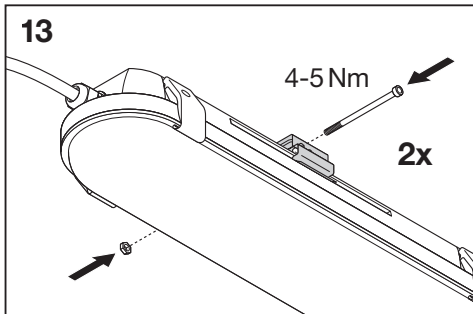

## DAMPPROOF IP65

	EAN	W	K	lm	lm/W	L x W x H	IP	IK	R <sub>a</sub>	⊖ (°C)	V <sub>AC</sub>	Hz	👤
DAMPPROOF 1200 21W/4000K IP65	4058075079892	21	4000	2400	115	1200x95x78	65	08	> 80	-30...+40	220-240V	50/60 Hz	1.8 kg
DAMPPROOF 1200 39W/4000K IP65	4058075079915	39	4000	4400	115	1200x95x78	65	08	> 80	-30...+40	220-240V	50/60 Hz	1.8 kg
DAMPPROOF 1200 39W/6500K IP65	4058075079854	39	6500	4400	115	1200x95x78	65	08	> 80	-30...+40	220-240V	50/60 Hz	1.8 kg
DAMPPROOF 1500 30W/4000K IP65	4058075079939	30	4000	3500	115	1500x95x78	65	08	> 80	-30...+40	220-240V	50/60 Hz	2.2 kg
DAMPPROOF 1500 55W/4000K IP65	4058075079953	55	4000	6400	115	1500x95x78	65	08	> 80	-30...+40	220-240V	50/60 Hz	2.2 kg
DAMPPROOF 1500 55W/6500K IP65	4058075079878	55	6500	6400	115	1500x95x78	65	08	> 80	-30...+40	220-240V	50/60 Hz	2.2 kg