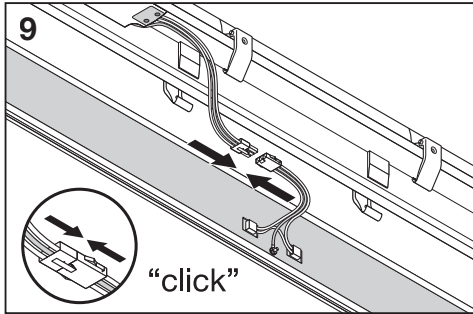

## DAMPPROOF IP65

	EAN	W	K	lm	lm/W	L x W x H	IP	IK	R <sub>a</sub>	⊖ (°C)	V <sub>AC</sub>	Hz	👤
DAMPPROOF 1200 21W/4000K IP65	4058075079892	21	4000	2400	115	1200x95x78	65	08	> 80	-30...+40	220-240V	50/60 Hz	1.8 kg
DAMPPROOF 1200 39W/4000K IP65	4058075079915	39	4000	4400	115	1200x95x78	65	08	> 80	-30...+40	220-240V	50/60 Hz	1.8 kg
DAMPPROOF 1200 39W/6500K IP65	4058075079854	39	6500	4400	115	1200x95x78	65	08	> 80	-30...+40	220-240V	50/60 Hz	1.8 kg
DAMPPROOF 1500 30W/4000K IP65	4058075079939	30	4000	3500	115	1500x95x78	65	08	> 80	-30...+40	220-240V	50/60 Hz	2.2 kg
DAMPPROOF 1500 55W/4000K IP65	4058075079953	55	4000	6400	115	1500x95x78	65	08	> 80	-30...+40	220-240V	50/60 Hz	2.2 kg
DAMPPROOF 1500 55W/6500K IP65	4058075079878	55	6500	6400	115	1500x95x78	65	08	> 80	-30...+40	220-240V	50/60 Hz	2.2 kg