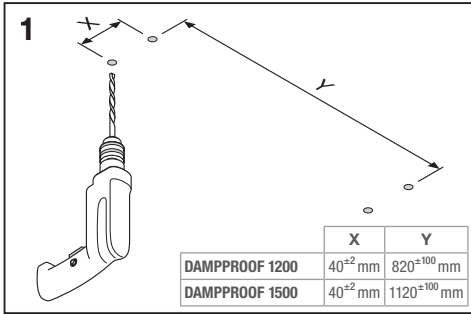

## DAMPPROOF IP65

	EAN	W	K	lm	lm/W	L x W x H	IP	IK	R <sub>a</sub>	⊖ (°C)	V <sub>AC</sub>	Hz	👤
DAMPPROOF 1200 21W/4000K IP65	4058075079892	21	4000	2400	115	1200x95x78	65	08	> 80	-30...+40	220-240V	50/60 Hz	1.8 kg
DAMPPROOF 1200 39W/4000K IP65	4058075079915	39	4000	4400	115	1200x95x78	65	08	> 80	-30...+40	220-240V	50/60 Hz	1.8 kg
DAMPPROOF 1200 39W/6500K IP65	4058075079854	39	6500	4400	115	1200x95x78	65	08	> 80	-30...+40	220-240V	50/60 Hz	1.8 kg
DAMPPROOF 1500 30W/4000K IP65	4058075079939	30	4000	3500	115	1500x95x78	65	08	> 80	-30...+40	220-240V	50/60 Hz	2.2 kg
DAMPPROOF 1500 55W/4000K IP65	4058075079953	55	4000	6400	115	1500x95x78	65	08	> 80	-30...+40	220-240V	50/60 Hz	2.2 kg
DAMPPROOF 1500 55W/6500K IP65	4058075079878	55	6500	6400	115	1500x95x78	65	08	> 80	-30...+40	220-240V	50/60 Hz	2.2 kg