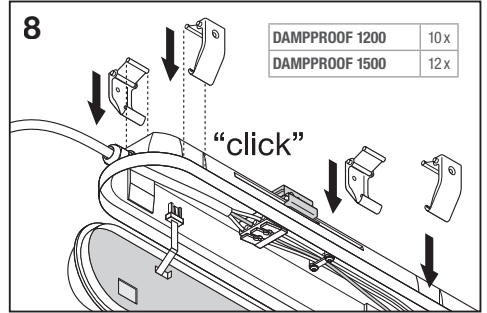

## DAMPPROOF IP65

	EAN	W	K	lm	lm/W	L x W x H	IP	IK	R <sub>a</sub>	⊖ (°C)	V <sub>AC</sub>	Hz	👤
DAMPPROOF 1200 21W/4000K IP65	4058075079892	21	4000	2400	115	1200x95x78	65	08	> 80	-30...+40	220-240V	50/60 Hz	1.8 kg
DAMPPROOF 1200 39W/4000K IP65	4058075079915	39	4000	4400	115	1200x95x78	65	08	> 80	-30...+40	220-240V	50/60 Hz	1.8 kg
DAMPPROOF 1200 39W/6500K IP65	4058075079854	39	6500	4400	115	1200x95x78	65	08	> 80	-30...+40	220-240V	50/60 Hz	1.8 kg
DAMPPROOF 1500 30W/4000K IP65	4058075079939	30	4000	3500	115	1500x95x78	65	08	> 80	-30...+40	220-240V	50/60 Hz	2.2 kg
DAMPPROOF 1500 55W/4000K IP65	4058075079953	55	4000	6400	115	1500x95x78	65	08	> 80	-30...+40	220-240V	50/60 Hz	2.2 kg
DAMPPROOF 1500 55W/6500K IP65	4058075079878	55	6500	6400	115	1500x95x78	65	08	> 80	-30...+40	220-240V	50/60 Hz	2.2 kg