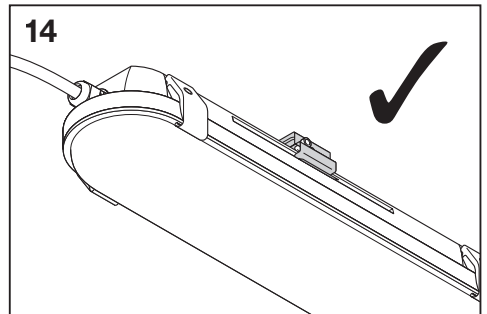

## DAMPPROOF IP65

	EAN	W	K	lm	lm/W	L x W x H	IP	IK	R <sub>a</sub>	⊖ (°C)	V <sub>AC</sub>	Hz	👤
DAMPPROOF 1200 21W/4000K IP65	4058075079892	21	4000	2400	115	1200x95x78	65	08	> 80	-30...+40	220-240V	50/60 Hz	1.8 kg
DAMPPROOF 1200 39W/4000K IP65	4058075079915	39	4000	4400	115	1200x95x78	65	08	> 80	-30...+40	220-240V	50/60 Hz	1.8 kg
DAMPPROOF 1200 39W/6500K IP65	4058075079854	39	6500	4400	115	1200x95x78	65	08	> 80	-30...+40	220-240V	50/60 Hz	1.8 kg
DAMPPROOF 1500 30W/4000K IP65	4058075079939	30	4000	3500	115	1500x95x78	65	08	> 80	-30...+40	220-240V	50/60 Hz	2.2 kg
DAMPPROOF 1500 55W/4000K IP65	4058075079953	55	4000	6400	115	1500x95x78	65	08	> 80	-30...+40	220-240V	50/60 Hz	2.2 kg
DAMPPROOF 1500 55W/6500K IP65	4058075079878	55	6500	6400	115	1500x95x78	65	08	> 80	-30...+40	220-240V	50/60 Hz	2.2 kg