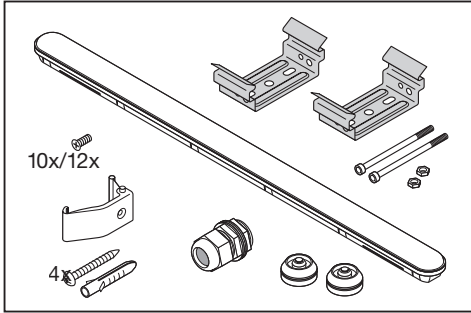

## DAMPPROOF IP65

	EAN	W	K	lm	lm/W	L x W x H	IP	IK	R <sub>a</sub>	⊖ (°C)	V <sub>AC</sub>	Hz	👤
DAMPPROOF 1200 21W/4000K IP65	4058075079892	21	4000	2400	115	1200x95x78	65	08	> 80	-30...+40	220-240V	50/60 Hz	1.8 kg
DAMPPROOF 1200 39W/4000K IP65	4058075079915	39	4000	4400	115	1200x95x78	65	08	> 80	-30...+40	220-240V	50/60 Hz	1.8 kg
DAMPPROOF 1200 39W/6500K IP65	4058075079854	39	6500	4400	115	1200x95x78	65	08	> 80	-30...+40	220-240V	50/60 Hz	1.8 kg
DAMPPROOF 1500 30W/4000K IP65	4058075079939	30	4000	3500	115	1500x95x78	65	08	> 80	-30...+40	220-240V	50/60 Hz	2.2 kg
DAMPPROOF 1500 55W/4000K IP65	4058075079953	55	4000	6400	115	1500x95x78	65	08	> 80	-30...+40	220-240V	50/60 Hz	2.2 kg
DAMPPROOF 1500 55W/6500K IP65	4058075079878	55	6500	6400	115	1500x95x78	65	08	> 80	-30...+40	220-240V	50/60 Hz	2.2 kg