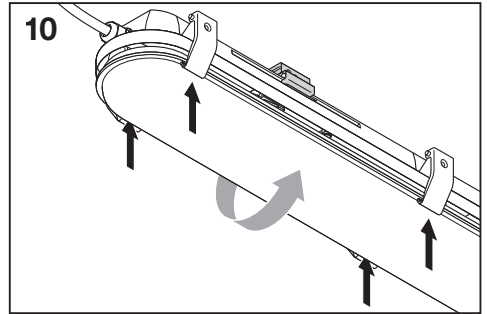

## DAMPPROOF IP65

	EAN	W	K	lm	lm/W	L x W x H	IP	IK	R <sub>a</sub>	⊖ (°C)	V <sub>AC</sub>	Hz	👤
DAMPPROOF 1200 21W/4000K IP65	4058075079892	21	4000	2400	115	1200x95x78	65	08	> 80	-30...+40	220-240V	50/60 Hz	1.8 kg
DAMPPROOF 1200 39W/4000K IP65	4058075079915	39	4000	4400	115	1200x95x78	65	08	> 80	-30...+40	220-240V	50/60 Hz	1.8 kg
DAMPPROOF 1200 39W/6500K IP65	4058075079854	39	6500	4400	115	1200x95x78	65	08	> 80	-30...+40	220-240V	50/60 Hz	1.8 kg
DAMPPROOF 1500 30W/4000K IP65	4058075079939	30	4000	3500	115	1500x95x78	65	08	> 80	-30...+40	220-240V	50/60 Hz	2.2 kg
DAMPPROOF 1500 55W/4000K IP65	4058075079953	55	4000	6400	115	1500x95x78	65	08	> 80	-30...+40	220-240V	50/60 Hz	2.2 kg
DAMPPROOF 1500 55W/6500K IP65	4058075079878	55	6500	6400	115	1500x95x78	65	08	> 80	-30...+40	220-240V	50/60 Hz	2.2 kg