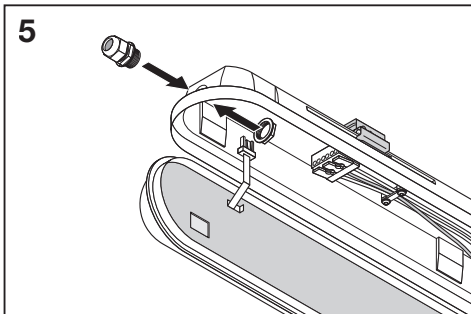

## DAMPPROOF IP65

	EAN	W	K	lm	lm/W	L x W x H	IP	IK	R <sub>a</sub>	⊖ (°C)	V <sub>AC</sub>	Hz	👤
DAMPPROOF 1200 21W/4000K IP65	4058075079892	21	4000	2400	115	1200x95x78	65	08	> 80	-30...+40	220-240V	50/60 Hz	1.8 kg
DAMPPROOF 1200 39W/4000K IP65	4058075079915	39	4000	4400	115	1200x95x78	65	08	> 80	-30...+40	220-240V	50/60 Hz	1.8 kg
DAMPPROOF 1200 39W/6500K IP65	4058075079854	39	6500	4400	115	1200x95x78	65	08	> 80	-30...+40	220-240V	50/60 Hz	1.8 kg
DAMPPROOF 1500 30W/4000K IP65	4058075079939	30	4000	3500	115	1500x95x78	65	08	> 80	-30...+40	220-240V	50/60 Hz	2.2 kg
DAMPPROOF 1500 55W/4000K IP65	4058075079953	55	4000	6400	115	1500x95x78	65	08	> 80	-30...+40	220-240V	50/60 Hz	2.2 kg
DAMPPROOF 1500 55W/6500K IP65	4058075079878	55	6500	6400	115	1500x95x78	65	08	> 80	-30...+40	220-240V	50/60 Hz	2.2 kg