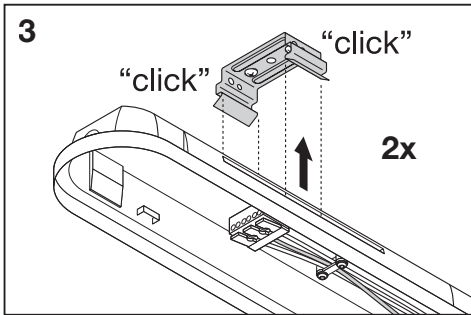

## DAMPPROOF IP65

	EAN	W	K	lm	lm/W	L x W x H	IP	IK	R <sub>a</sub>	⊖ (°C)	V <sub>AC</sub>	Hz	👤
DAMPPROOF 1200 21W/4000K IP65	4058075079892	21	4000	2400	115	1200x95x78	65	08	> 80	-30...+40	220-240V	50/60 Hz	1.8 kg
DAMPPROOF 1200 39W/4000K IP65	4058075079915	39	4000	4400	115	1200x95x78	65	08	> 80	-30...+40	220-240V	50/60 Hz	1.8 kg
DAMPPROOF 1200 39W/6500K IP65	4058075079854	39	6500	4400	115	1200x95x78	65	08	> 80	-30...+40	220-240V	50/60 Hz	1.8 kg
DAMPPROOF 1500 30W/4000K IP65	4058075079939	30	4000	3500	115	1500x95x78	65	08	> 80	-30...+40	220-240V	50/60 Hz	2.2 kg
DAMPPROOF 1500 55W/4000K IP65	4058075079953	55	4000	6400	115	1500x95x78	65	08	> 80	-30...+40	220-240V	50/60 Hz	2.2 kg
DAMPPROOF 1500 55W/6500K IP65	4058075079878	55	6500	6400	115	1500x95x78	65	08	> 80	-30...+40	220-240V	50/60 Hz	2.2 kg