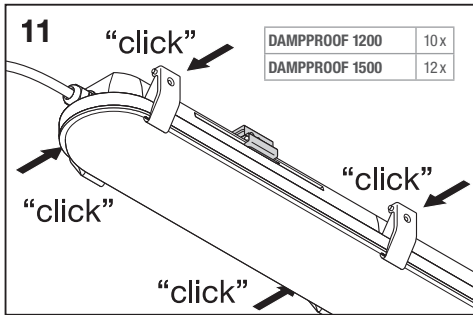

## DAMPPROOF IP65

	EAN	W	K	lm	lm/W	L x W x H	IP	IK	R <sub>a</sub>	⊖ (°C)	V <sub>AC</sub>	Hz	👤
DAMPPROOF 1200 21W/4000K IP65	4058075079892	21	4000	2400	115	1200x95x78	65	08	> 80	-30...+40	220-240V	50/60 Hz	1.8 kg
DAMPPROOF 1200 39W/4000K IP65	4058075079915	39	4000	4400	115	1200x95x78	65	08	> 80	-30...+40	220-240V	50/60 Hz	1.8 kg
DAMPPROOF 1200 39W/6500K IP65	4058075079854	39	6500	4400	115	1200x95x78	65	08	> 80	-30...+40	220-240V	50/60 Hz	1.8 kg
DAMPPROOF 1500 30W/4000K IP65	4058075079939	30	4000	3500	115	1500x95x78	65	08	> 80	-30...+40	220-240V	50/60 Hz	2.2 kg
DAMPPROOF 1500 55W/4000K IP65	4058075079953	55	4000	6400	115	1500x95x78	65	08	> 80	-30...+40	220-240V	50/60 Hz	2.2 kg
DAMPPROOF 1500 55W/6500K IP65	4058075079878	55	6500	6400	115	1500x95x78	65	08	> 80	-30...+40	220-240V	50/60 Hz	2.2 kg