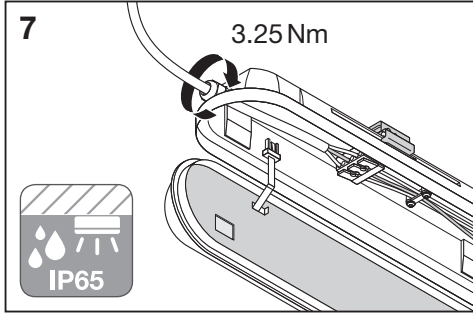

## DAMPPROOF IP65

	EAN	W	K	lm	lm/W	L x W x H	IP	IK	R <sub>a</sub>	⊖ (°C)	V <sub>AC</sub>	Hz	👤
DAMPPROOF 1200 21W/4000K IP65	4058075079892	21	4000	2400	115	1200x95x78	65	08	> 80	-30...+40	220-240V	50/60 Hz	1.8 kg
DAMPPROOF 1200 39W/4000K IP65	4058075079915	39	4000	4400	115	1200x95x78	65	08	> 80	-30...+40	220-240V	50/60 Hz	1.8 kg
DAMPPROOF 1200 39W/6500K IP65	4058075079854	39	6500	4400	115	1200x95x78	65	08	> 80	-30...+40	220-240V	50/60 Hz	1.8 kg
DAMPPROOF 1500 30W/4000K IP65	4058075079939	30	4000	3500	115	1500x95x78	65	08	> 80	-30...+40	220-240V	50/60 Hz	2.2 kg
DAMPPROOF 1500 55W/4000K IP65	4058075079953	55	4000	6400	115	1500x95x78	65	08	> 80	-30...+40	220-240V	50/60 Hz	2.2 kg
DAMPPROOF 1500 55W/6500K IP65	4058075079878	55	6500	6400	115	1500x95x78	65	08	> 80	-30...+40	220-240V	50/60 Hz	2.2 kg