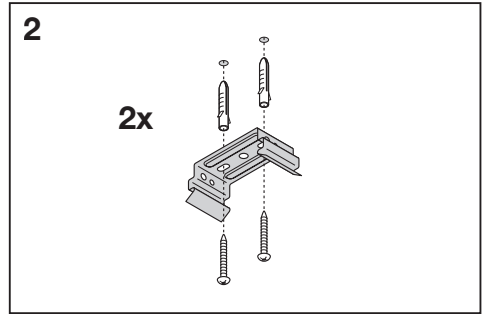

## DAMPPROOF IP65

	EAN	W	K	lm	lm/W	L x W x H	IP	IK	R <sub>a</sub>	⊖ (°C)	V <sub>AC</sub>	Hz	👤
DAMPPROOF 1200 21W/4000K IP65	4058075079892	21	4000	2400	115	1200x95x78	65	08	> 80	-30...+40	220-240V	50/60 Hz	1.8 kg
DAMPPROOF 1200 39W/4000K IP65	4058075079915	39	4000	4400	115	1200x95x78	65	08	> 80	-30...+40	220-240V	50/60 Hz	1.8 kg
DAMPPROOF 1200 39W/6500K IP65	4058075079854	39	6500	4400	115	1200x95x78	65	08	> 80	-30...+40	220-240V	50/60 Hz	1.8 kg
DAMPPROOF 1500 30W/4000K IP65	4058075079939	30	4000	3500	115	1500x95x78	65	08	> 80	-30...+40	220-240V	50/60 Hz	2.2 kg
DAMPPROOF 1500 55W/4000K IP65	4058075079953	55	4000	6400	115	1500x95x78	65	08	> 80	-30...+40	220-240V	50/60 Hz	2.2 kg
DAMPPROOF 1500 55W/6500K IP65	4058075079878	55	6500	6400	115	1500x95x78	65	08	> 80	-30...+40	220-240V	50/60 Hz	2.2 kg