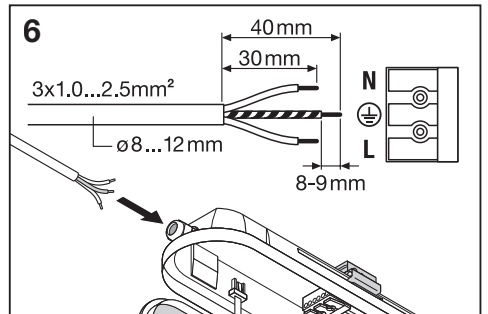

## DAMPPROOF IP65

	EAN	W	K	lm	lm/W	L x W x H	IP	IK	R <sub>a</sub>	⊖ (°C)	V <sub>AC</sub>	Hz	👤
DAMPPROOF 1200 21W/4000K IP65	4058075079892	21	4000	2400	115	1200x95x78	65	08	> 80	-30...+40	220-240V	50/60 Hz	1.8 kg
DAMPPROOF 1200 39W/4000K IP65	4058075079915	39	4000	4400	115	1200x95x78	65	08	> 80	-30...+40	220-240V	50/60 Hz	1.8 kg
DAMPPROOF 1200 39W/6500K IP65	4058075079854	39	6500	4400	115	1200x95x78	65	08	> 80	-30...+40	220-240V	50/60 Hz	1.8 kg
DAMPPROOF 1500 30W/4000K IP65	4058075079939	30	4000	3500	115	1500x95x78	65	08	> 80	-30...+40	220-240V	50/60 Hz	2.2 kg
DAMPPROOF 1500 55W/4000K IP65	4058075079953	55	4000	6400	115	1500x95x78	65	08	> 80	-30...+40	220-240V	50/60 Hz	2.2 kg
DAMPPROOF 1500 55W/6500K IP65	4058075079878	55	6500	6400	115	1500x95x78	65	08	> 80	-30...+40	220-240V	50/60 Hz	2.2 kg