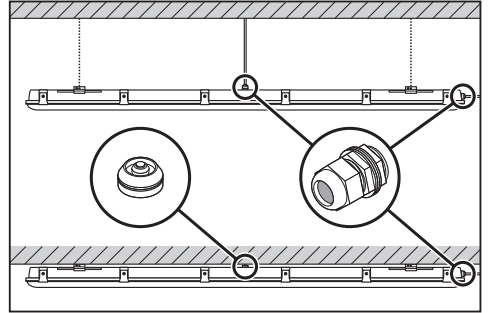

## DAMPPROOF IP65

	EAN	W	K	lm	lm/W	L x W x H	IP	IK	R <sub>a</sub>	⊖ (°C)	V <sub>AC</sub>	Hz	👤
DAMPPROOF 1200 21W/4000K IP65	4058075079892	21	4000	2400	115	1200x95x78	65	08	> 80	-30...+40	220-240V	50/60 Hz	1.8 kg
DAMPPROOF 1200 39W/4000K IP65	4058075079915	39	4000	4400	115	1200x95x78	65	08	> 80	-30...+40	220-240V	50/60 Hz	1.8 kg
DAMPPROOF 1200 39W/6500K IP65	4058075079854	39	6500	4400	115	1200x95x78	65	08	> 80	-30...+40	220-240V	50/60 Hz	1.8 kg
DAMPPROOF 1500 30W/4000K IP65	4058075079939	30	4000	3500	115	1500x95x78	65	08	> 80	-30...+40	220-240V	50/60 Hz	2.2 kg
DAMPPROOF 1500 55W/4000K IP65	4058075079953	55	4000	6400	115	1500x95x78	65	08	> 80	-30...+40	220-240V	50/60 Hz	2.2 kg
DAMPPROOF 1500 55W/6500K IP65	4058075079878	55	6500	6400	115	1500x95x78	65	08	> 80	-30...+40	220-240V	50/60 Hz	2.2 kg