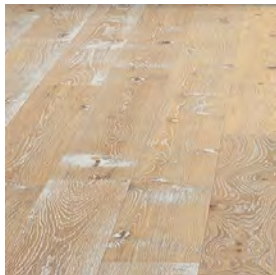

Tammi Atelier
Sauvage retroharjattu öljytty
lankku 4-viiste
Haro 531764