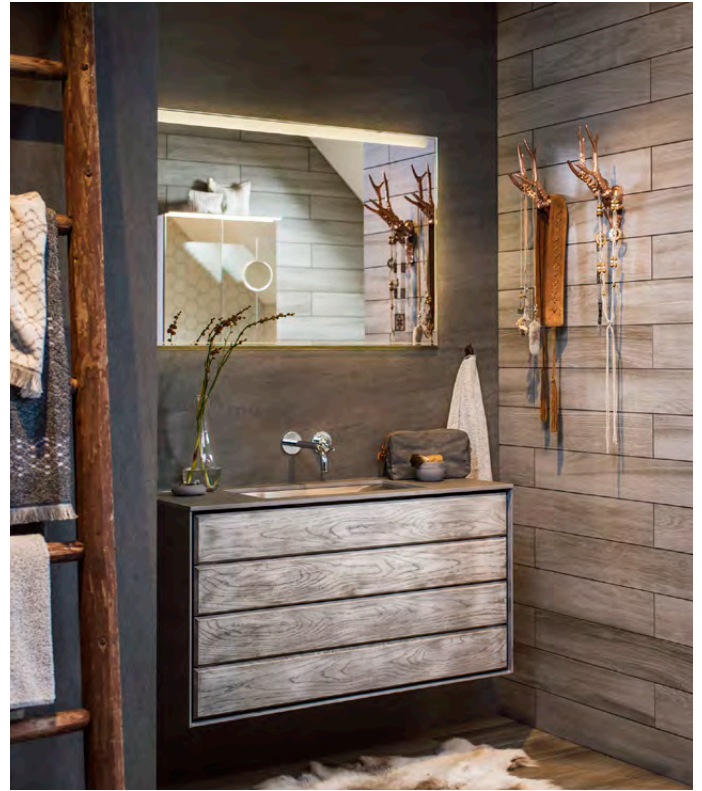

Harmaa Ljusnan -tammikaluste on kylpyhuoneen katseenvangitsija. Tämä moderni tyyli puhuttelee trenditietoisia. Malliston materiaalit ovat massiivitammi, kivi ja ruostumaton harjattu teräs.

Kuvassa Ljusnan ruostumattomalla altaalla