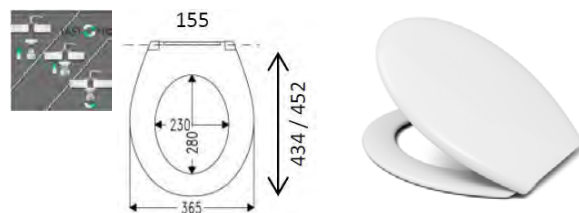

Rio Beach

Cedo Rio Beach -istuinkannen materiaali on hinta-laatusuhteeltaan erinomainen Thermoplast polypropyleeni. Istuinkansi on yleismallinen ja se soveltuu useimpiin wc-istuimiin. Kannessa on nopea ja helppo asennus FastFix® -sarainin.