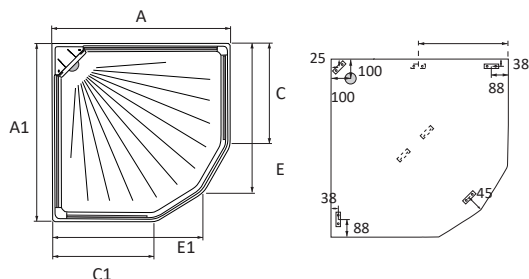

FLOW SEMI tuotetiedot

Macro Design

cm	A mm	A1 mm	C mm	C1 mm	E mm	E1 mm
81x81	810	810	430	430	665	665
71x91 oikea	710	910	530	330	765	565
91x71 vasen	910	710	330	530	565	765
81x91 oikea	810	910	530	430	765	665
91x81 vasen	910	810	430	530	665	765
91x91	910	910	530	530	765	765
101x101	101	101	630	630	865	865

Astumiskorkeus/altaan korkeus n. 17,5 cm.