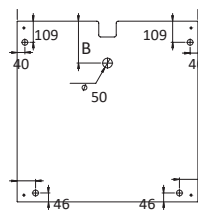

BLISS TWO  
OVISEINÄ OIKEALLA

BLISS TWO  
OVISEINÄ VASEMMALLA

Oviseinän paikka valitaan asennusvaiheessa.

Lasi	Profiili	93x93	103x103
Kirkas lasi	Hopea	7388213	7388215

Oviaukko 52 cm.

cm	A mm	B mm
93x93	930	216
103x103	1030	266