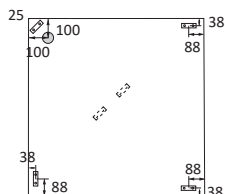

FLOW FRONT tuotetiedot

Macro Design

cm	A1 mm	A mm
81x81	810	810
71x91	710	910
81x91	810	910
91x81	910	810
91x91	910	910

Astumiskorkeus/altaan korkeus n. 17,5 cm.

Oikea ja vasen tarkoittaa tarvikeshylyn sijoittumista edestä katsottuna.

20

20 VUODEN TAKUU

SUIHKUSETTI SISÄLTYY

STANDARD

KORKEUS 202 CM

FLOW HYLLEPILARI PINTAAN ASENNETTAVALLE SUIHKUHANALLE (SUIHKUHANA OSTETTAVA ERIKSEEN)

SUIHKUSETTI SISÄLTYY