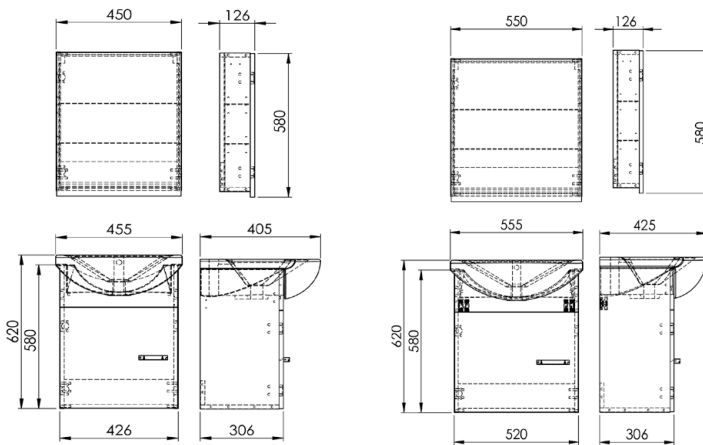

Tuotenumero	Tuote	Väri	Mitat (LxSxK)
P620170250	Peilikaappi 46 cm	valkoinen	460 x 140 x 700 mm
P620170260	Peilikaappi 60 cm	valkoinen	600 x 140 x 700 mm
P620170261	Peilikaappi 60 cm	harmaa	600 x 140 x 700 mm
P620171280	Peilikaappi 80 cm	valkoinen	800 x 140 x 700 mm
P620170150	Allas+kaappi 50 cm	valkoinen	510 x 390 x 500 mm
P620170160	Allas+kaappi 60 cm	valkoinen	610 x 390 x 500 mm
P620170161	Allas+kaappi 60 cm	harmaa	610 x 390 x 500 mm
P620171180	Allas+kaappi 80 cm	valkoinen	810 x 390 x 500 mm
P620170460	Sivukaappi 30 cm	valkoinen	300 x 350 x 1740 mm
P620170461	Sivukaappi 30 cm	harmaa	300 x 350 x 1740 mm
P620170360	Led-valaisin+pistoke		330 mm
P620170361	Pyykkikori 30 cm sivukaappiin		260x460x240 mm

Keitele 45 -ryhmä Tuote P610167568;	Mitat (LxSxK)
Peilikaappi	450 x 126 x 580 mm
Allas	455 x 405 x 40 mm
Allaskaappi	426 x 306 x 580 mm
Keitele 55 -ryhmä Tuote P610167569;	Mitat (LxSxK)
Peilikaappi	550 x 126 x 580 mm
Allas	555 x 425 x 40 mm
Allaskaappi	520 x 306 x 580 mm