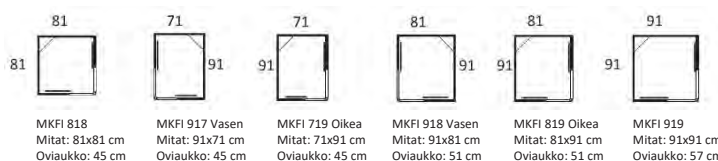

STANDARD

KORKEUS 202 CM

FLOW HYLLYPILARI PINTAAN ASENNETTAVALLE SUIHKUHANALLE (SUIHKUHANA OSTETTAVA ERIKSEEN)

SUIHKUSETTI SISÄLTYY

20 VUODEN TAKUU

SUIHKUSETTI SISÄLTYY

Lasi	Profiili	71x91 Oikea	81x81	81x91 Oikea	91x71 Vasen	91x81 Vasen	91x91
Kirkas lasi	Valk.	7388908	7388855	7388881	7388934	7388962	7388987
	Hopea	7388905	7388851	7388877	7388931	7388958	7388984
Kirkas lasi/Ice takaseinä	Valk.	7397666	7397634	7397650	7397682	7397698	7397714
	Hopea	7397664	7397632	7397648	7397680	7397696	7397712
Ice	Valk.	7388909	7388856	7388882	7388935	7388963	7388988
	Hopea	7388906	7388852	7388878	7388932	7388959	7388985

LUX

KORKEUS 218 CM

FLOW HYLLYPILARI, JOSSA INTEGROITUNA SUIHKUTERMOSTAATTI JA KATTOSUIHKU

20 VUODEN TAKUU

SUIHKUSETTI SISÄLTYY

INTEGROITU SEKOITIN JA KATTOSUIHKU

Lasi	Profiili	71x91 Oikea	81x81	81x91 Oikea	91x71 Vasen	91x81 Vasen	91x91
Kirkas lasi	Valk.	7388915	7388862	7388888	7388941	7388968	7388993
	Hopea	7388912	7388858	7388884	7388938	7388965	7388990
Kirkas lasi/Ice takaseinä	Valk.	7397670	7397638	7397654	7397686	7397702	7397718
	Hopea	7397668	7397636	7397652	7397684	7397700	7397716
Ice	Valk.	7388916	7388863	7388889	7388942	7388969	7388994
	Hopea	7388913	7388859	7388885	7388939	7388966	7388991

EXCLUSIVE

KORKEUS 218 CM

FLOW SILEÄ PILARI, JOSSA INTEGROITUNA SUIHKUTERMOSTAATTI JA KATTOSUIHKU

20 VUODEN TAKUU

SUIHKUSETTI SISÄLTYY

INTEGROITU SEKOITIN JA KATTOSUIHKU

Lasi	Profiili	71x91 Oikea	81x81	81x91 Oikea	91x71 Vasen	91x81 Vasen	91x91
Kirkas lasi	Valk.	7388901	7388848	7388874	7388927	7388955	7388981
	Hopea	7388898	7388844	7388871	7388924	7388952	7388977
Kirkas lasi/Ice takaseinä	Valk.	7397662	7397630	7397646	7397678	7397694	7397710
	Hopea	7397660	7397628	7397644	7397676	7397692	7397708
Ice	Valk.	7388902	7388849	7388875	7388928	7388956	7388982
	Hopea	7388899	7388845	7388872	7388925	7388953	7388979