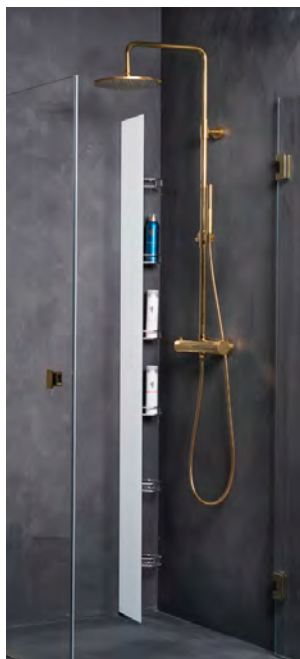

AIR tarvikehylly avattuna