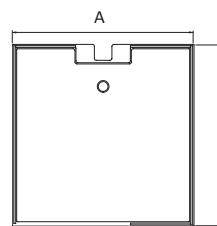

Oviaukko 52 cm.