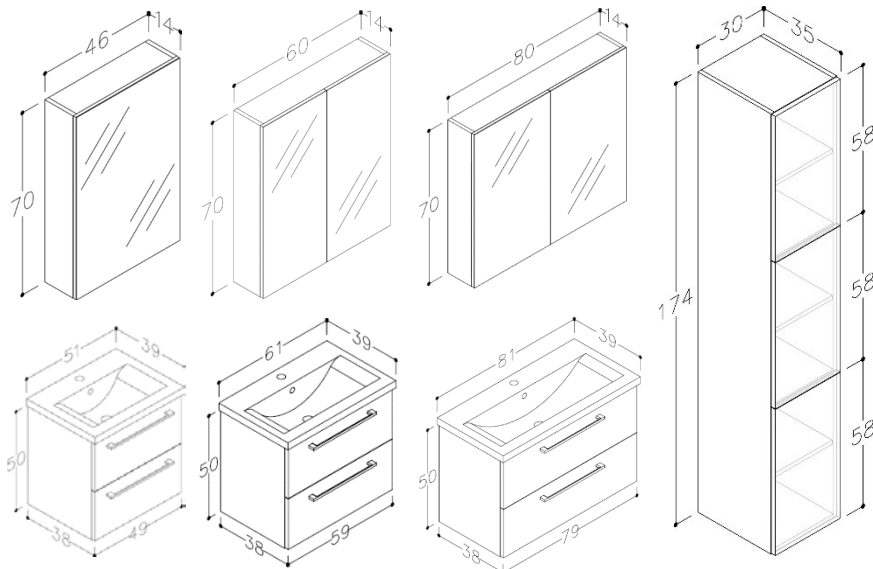

Tuotenumero	Tuote	Väri	Mitat (LxSxK)
P620170250	Peilikaappi 46 cm	valkoinen	460 x 140 x 700 mm
P620170260	Peilikaappi 60 cm	valkoinen	600 x 140 x 700 mm
P620170261	Peilikaappi 60 cm	harmaa	600 x 140 x 700 mm
P620171280	Peilikaappi 80 cm	valkoinen	800 x 140 x 700 mm
P620170150	Allas+kaappi 50 cm	valkoinen	510 x 390 x 500 mm
P620170160	Allas+kaappi 60 cm	valkoinen	610 x 390 x 500 mm
P620170161	Allas+kaappi 60 cm	harmaa	610 x 390 x 500 mm
P620171180	Allas+kaappi 80 cm	valkoinen	810 x 390 x 500 mm
P620170460	Sivukaappi 30 cm	valkoinen	300 x 350 x 1740 mm
P620170461	Sivukaappi 30 cm	harmaa	300 x 350 x 1740 mm
P620170360	Led-valaisin+pistoke		330 mm
P620170361	Pyykkikori 30 cm sivukaappiin		260x460x240 mm