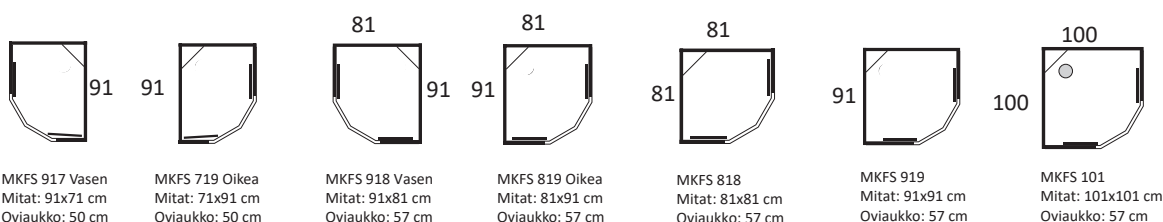

MKFS 917 Vasen
Mitat: 91x71 cm
Oviaukko: 50 cm

MKFS 719 Oikea
Mitat: 71x91 cm
Oviaukko: 50 cm

MKFS 918 Vasen
Mitat: 91x81 cm
Oviaukko: 57 cm

MKFS 819 Oikea
Mitat: 81x91 cm
Oviaukko: 57 cm

MKFS 818
Mitat: 81x81 cm
Oviaukko: 57 cm

MKFS 919
Mitat: 91x91 cm
Oviaukko: 57 cm

MKFS 101
Mitat: 101x101 cm
Oviaukko: 57 cm

STANDARD

KORKEUS 202 CM

FLOW HYLLYPILARI PINTAAN ASENNETTAVALLE SUIHKUHANALLE (SUIHKUHANA OSTETTAVA ERIKSEEN)

SUIHKUSETTI SISÄLTYY

20 VUODEN TAKUU

SUIHKUSETTI SISÄLTYY

MITTATILAUS

Lasi	Profiili	71x91 Oikea	81x81	81x91 Oikea	91x71 Vasen	91x81 Vasen	91x91	101x101
Kirkas lasi	Valk.	7389012	7389075	7389103	7389041	7389132	7389161	7389187
	Hopea	7389009	7389071	7389099	7389038	7389128	7389156	7389184
Kirkas lasi/Ice takaseinä	Valk.	7397730	7397762	7397778	7397746	7397794	7397810	7397825
	Hopea	7397728	7397760	7397776	7397744	7397792	7397808	7397823
Ice	Valk.	7389013	7389076	7389104	7389042	7389134	7389162	7389188
	Hopea	7389010	7389072	7389100	7389039	7389129	7389157	7389185
Kirkas/matala 187cm	Valk.	7389066	7389074	7389102	7389069	7389131	7389160	-
	Hopea	7389065	7389070	7389098	7389068	7389127	7389155	-

Mittatilaus mahdollinen kirrkaalla lasilla kaikki mitat alle 202 cm.

LUX

KORKEUS 218 CM

FLOW HYLLYPILARI, JOSSA INTEGROITUNA SUIHKUTERMOSTAATTI JA KATTOSUIHKU

20 VUODEN TAKUU

SUIHKUSETTI SISÄLTYY

INTEGROITU SEKOITIN JA KATTOSUIHKU

Lasi	Profiili	71x91 Oikea	81x81	81x91 Oikea	91x71 Vasen	91x81 Vasen	91x91	101x101
Kirkas lasi	Valk.	7389019	7389081	7389110	7389047	7389139	7389168	7389194
	Hopea	7389015	7389078	7389106	7389044	7389136	7389164	7389191
Kirkas lasi/Ice takaseinä	Valk.	7397734	7397766	7397782	7397750	7397798	7397814	7397829
	Hopea	7397732	7397764	7397780	7397748	7397796	7397812	7397827
Ice	Valk.	7389020	7389082	7389111	7389048	7389140	7389169	7389195
	Hopea	7389016	7389079	7389107	7389045	7389137	7389165	7389192

EXCLUSIVE

KORKEUS 218 CM

FLOW SILEÄ PILARI, JOSSA INTEGROITUNA SUIHKUTERMOSTAATTI JA KATTOSUIHKU

20 VUODEN TAKUU

SUIHKUSETTI SISÄLTYY

INTEGROITU SEKOITIN JA KATTOSUIHKU

Lasi	Profiili	71x91 Oikea	81x81	81x91 Oikea	91x71 Vasen	91x81 Vasen	91x91	101x101
Kirkas lasi	Valk.	7389006	7389061	7389095	7389032	7389123	7389152	7389180
	Hopea	7389003	7389057	7389092	7389029	7389120	7389149	7389177
Kirkas lasi/Ice takaseinä	Valk.	7397726	7397758	7397774	7397742	7397790	7397806	7397821
	Hopea	7397724	7397756	7397772	7397740	7397788	7397804	7397819
Ice	Valk.	7389007	7389062	7389096	7389033	7389124	7389153	7389181
	Hopea	7389004	7389058	7389093	7389030	7389121	7389150	7389178