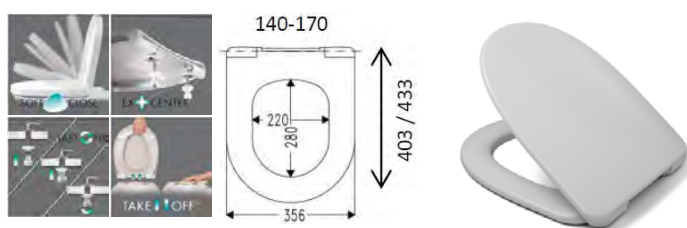

Lido Beach softclose

Cedo Lido Beach -istuinkansi on valmistettu erittäin kestävästä ja hygieenisestä Duroplast-muovista, joka näyttää ja tuntuu posliinilta. Nopea ja helppo asennus FastFix® -sarainin, jotka on valmistettu ruostumattomasta teräksestä.

SoftClose® -mekanismi laskee istuinkannen hitaasti ja äänettömästi. Kannen TakeOff® -mekanismi tekee siivouksesta helppoa. Kansi on yleismallinen, se soveltuu useimpiin wc-istuimiin, etenkin Gustavsberg Nordic ja Nautic malleihin sekä IDO Seven D –malliin. ExCenter – säädettävä keskityssarana takaa tukevan kiinnityksen.