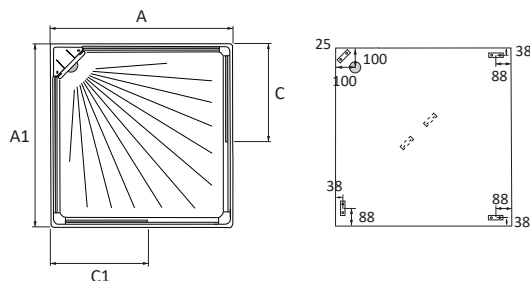

FLOW suora tuotetiedot

Macro Design

cm	A mm	A1 mm	C1 mm	C mm
81x81	810	810	430	430
71x91 oikea	710	910	330	530
91x71 vasen	910	710	530	330
81x91 oikea	810	910	430	530
91x81 vasen	910	810	530	430
91x91	910	910	530	530

Astumiskorkeus/altaan korkeus n. 17,5 cm.