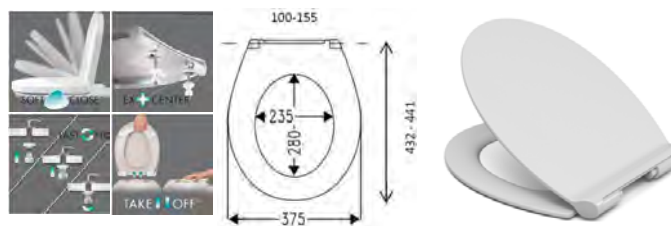

WC-istuinkannet

Slim softclose

Cedo Slim softclose -istuinkansi on matala malliltaan ja se on valmistettu erittäin kestävästä ja hygieenisestä Duroplast-muovista, joka näyttää ja tuntuu posliinilta. Nopea ja helppo asennus FastFix® -sarainin, jotka on valmistettu ruostumattomasta teräksestä.

SoftClose® -mekanismi laskee istuinkannen hitaasti ja äänettömästi. Kannen TakeOff® -mekanismi tekee siivouksesta helppoa. Kansi on yleismallinen, se soveltuu useimpiin wc-istuimiin. ExCenter – säädettävä keskityssarana takaa tukevan kiinnityksen.