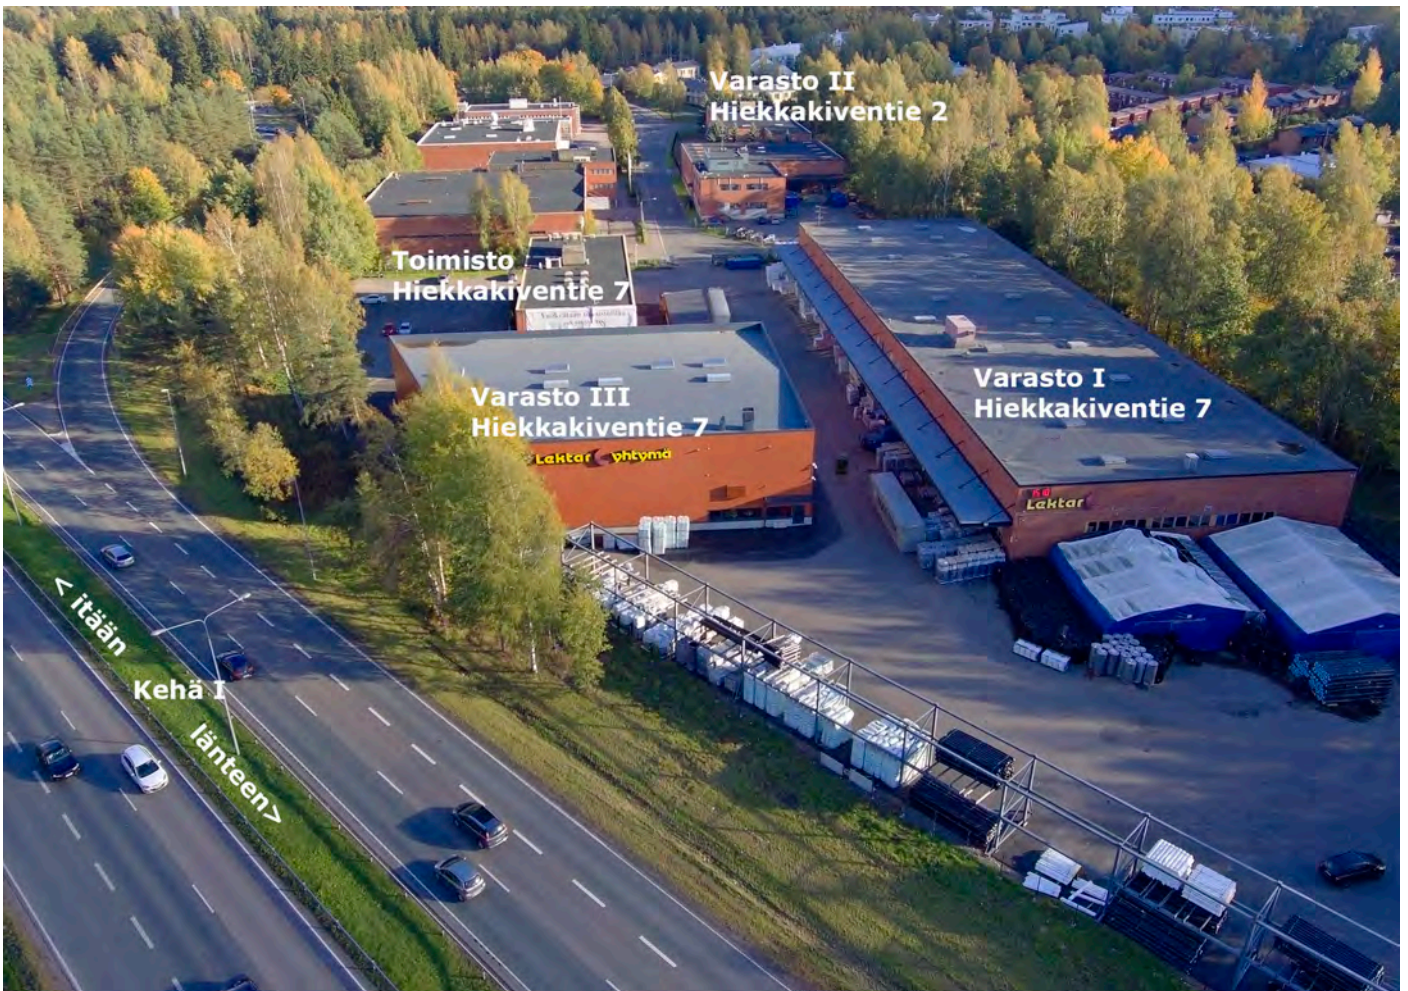

## Näyttelytila Helsinki

Hiekkakiventie 7, 00710 Helsinki

Avoinna ammattilaisille sopimuksen mukaan:

**Sovi aika** 09-413 55 100

tai [indoor@lektar.com](mailto:indoor@lektar.com)