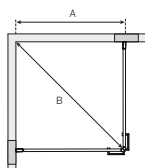

A mm	B mm
80x80	785	1110
90x90	885	1251
100x100	985	1393

Säädettävissä +1,5 cm