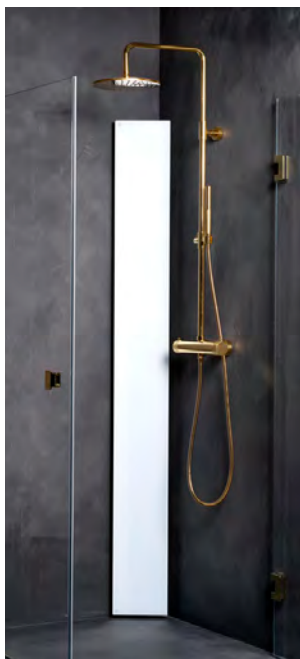

AIR tarvikehylly

Macro Design

Air -tarvikehylly on tarkoitettu sinulle, joka haluat säilyttää suihkutuotteesi tyyllillä. Hyllyssä on paljon säilytystilaa kuuden irrotettavan lankakorin ja ripustuskoukkujen ansiosta.

Hyllyssä on kaunis Brilljant-lasista valmistettu käännettävä ovi ja se voidaan asentaa kaikkiin suihkutiloihin 90 asteen nurkkaan.

Tarvikehylly on helppo nostaa pois puhdistuksen ajaksi. Asennetaan seinään ruuveilla tai liimaamalla käyttäen kiinnityssarjaa 8900095. .

Leveys 220 mm, korkeus 1985 mm.

Tuotenumero	Tuote
8892161	Air tarvikehylly

AIR tarvikehylly suljettuna