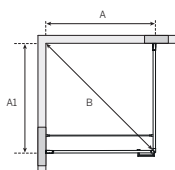

A1 mm	A mm	B mm
80x80	755	785	1089
90x90	855	885	1230
100x100	955	985	1372
125x100	1255	985	1595

Säädettävissä +1,5 cm