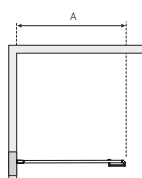

A mm
78	780
88	880
98	980

Säädettävissä +1,5 cm