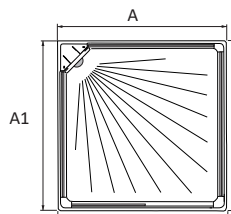

FLOW FRONT tuotetiedot

Macro Design

cm	A1 mm	A mm
81x81	810	810
71x91	710	910
81x91	810	910
91x81	910	810
91x91	910	910

Astumiskorkeus/altaan korkeus n. 17,5 cm.

Oikea ja vasen tarkoittaa tarvikeshylyn sijoittumista edestä katsottuna.

20

20 VUODEN TAKUU

SUIHKUSETTI SISÄLTYY

STANDARD

KORKEUS 202 CM

FLOW HYLLEPILARI PINTAAN ASENNETTAVALLE SUIHKUHANALLE (SUIHKUHANA OSTETTAVA ERIKSEEN)

SUIHKUSETTI SISÄLTYY