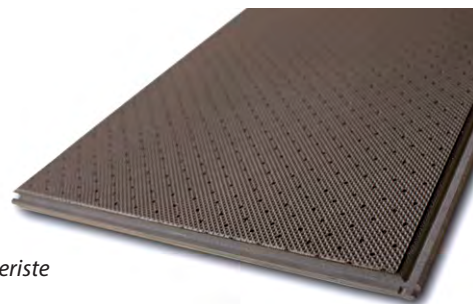

Vinyyli

Indoor 34 -vinyyli on kestävä ja helppohoitoinen lattiamateriaali. Jämäkkä ja vahva uuden sukupolven Rigid LVT-lauta helpottaa asennustyötä sekä tuo huoletonta asumismukavuutta. Vinyylin pohjassa valmiina oleva askelääneneriste viimeistelee laadukkaan ja hiljaisen lopputuloksen. Asennus on todella helppoa, koska erikseen asennettavaa alusmateriaalia ei tarvita.

Vinyyli asennetaan uivana, liimaa tms. ei tarvita. Päältä napautettava lyhyt sivu helpottaa ja nopeuttaa asennusta. Laudan jokaisella sivulla on mikrovisteet, jotka korostavat 22 cm leveän laudan lankkumaisuutta.

Indoor 34 -vinyylilattia soveltuu lattialämmitykselle ja pinta on antistaattinen. Laudan paksuus on 5 mm (4 mm + 1 mm alusmateriaali). Materiaali on hiljainen, jalan alla pehmeän tuntuinen ja lämmin ja se soveltuu kaikkiin kuiviin tiloihin sekä kotiin että julkitilakäyttöön. Käyttöluokka on 34. Rigid LVT -lauta tarjoaa paremman keston lämpötilavaihteluihin, joten jopa 550 m² (24 m) yhtenäinen asennusala on mahdollinen.

Tekniset tiedot

Laudan mitat	1220 x 220 mm
Paksuus	4 + 1 mm
Kulutuspinnan paksuus	0,55 mm
Käyttöluokka	34
Paino kg/m²	7,5 kg
Paino kg/pkt	19 kg
Pakettikoko	2,416 m²/pkt/9 lautta
Viistereunat	mikroviisteet
Lukkopontti	Väling 5Gi

Jäännöspainauma	0,01 mm
Tuolin pyörän kesto	ok
Paloluokka	Bfl-s1
Askeläänivaimennus	20 dB
Valonkesto	> 6
Liukastumisen esto	R9
Mittavakaus	0,09 %
Päästöluokitus	A+, M1
Ftalaatit	ei sisällä
Takuu	30 vuotta kotikäyttö, 5 vuotta julkitilakäyttö