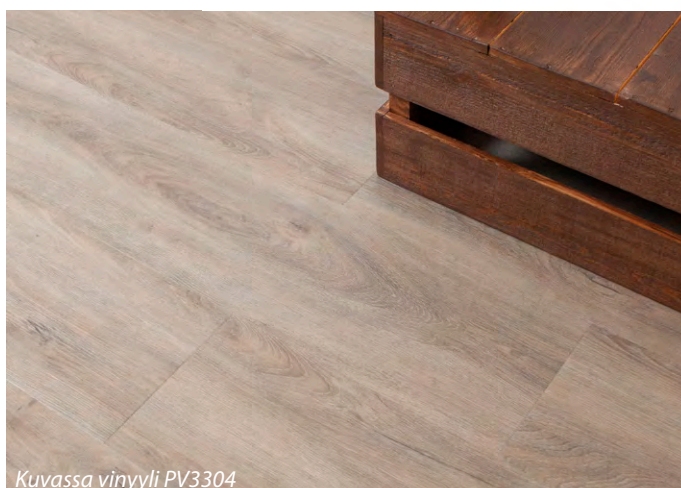

Integroitu askeläänieriste

Kuvassa vinyyli PV3304