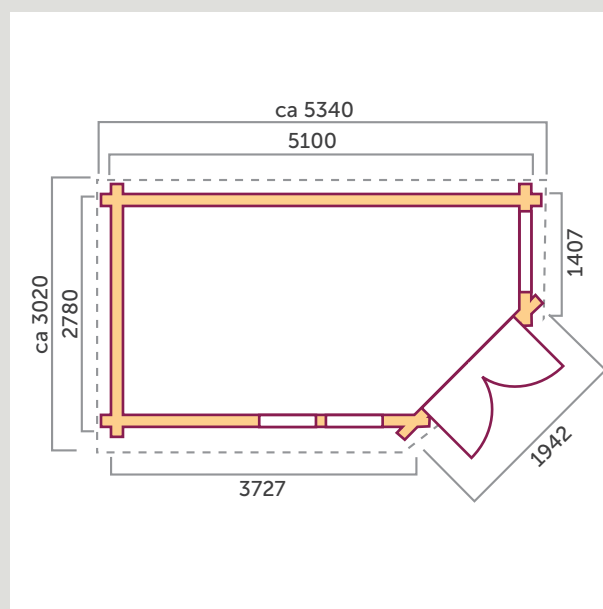

Lillevilla 506

14.2 m²

14.2 m²

2470 mm

1960 mm

44 mm

16.2 m²

Ei sisälly

D6 1694x1805

E14 657x1595
R7 558x1496

2780 x 5100 / 44 mm

6418635046272