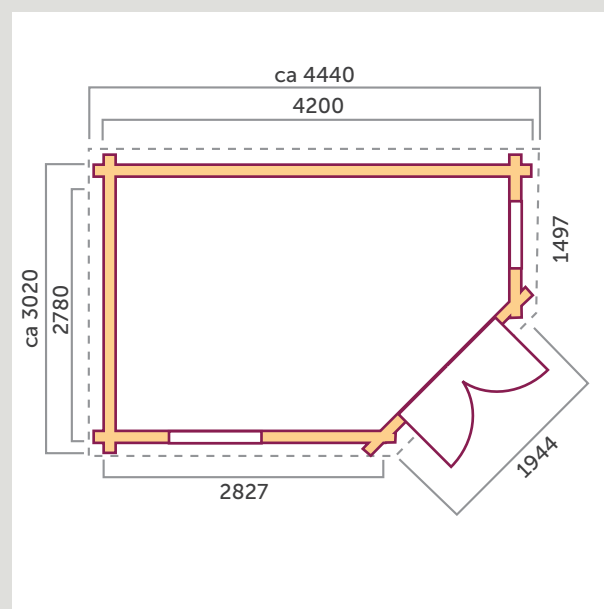

# Lillevilla 504

11.7 m<sup>2</sup>

LILLEVILLA  
BY LUOMAN

11.7 m<sup>2</sup>

2470 mm

1960 mm

44 mm

13.8 m<sup>2</sup>

Ei sisäly

D6 1694x1805

E14 657x1595  
R7 558x1496

2780 x 4200 / 44 mm

4700x730x1150 / 850 kg

6418635046258