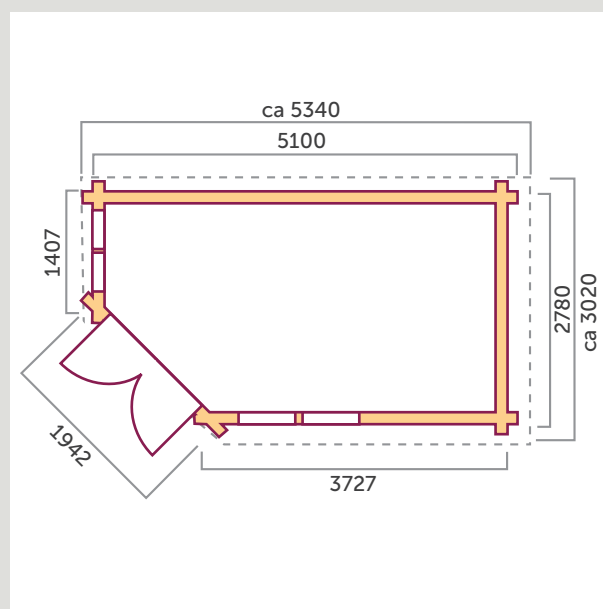

# Lillevilla 507

14.2 m<sup>2</sup>

14.2 m<sup>2</sup>

2470 mm

1960 mm

44 mm

16.2 m<sup>2</sup>

Ei sisäly

D6 1694x1805

E14 657x1595  
R7 558x1496

2780 x 5100 / 44 mm

5300x700x1150 / 1000 kg

6418635046265