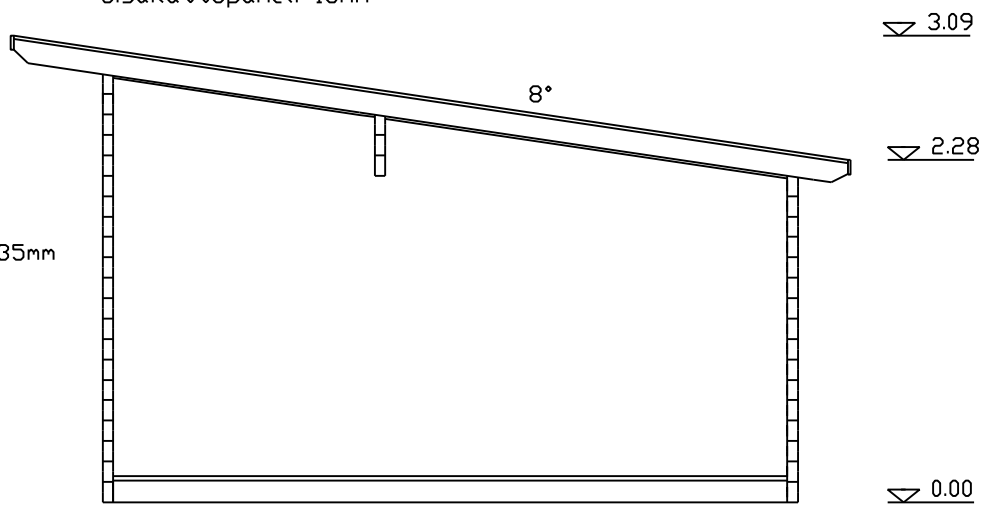

Vesieriste
 Kattolauta 19mm
 Kattokannattaja 40x145mm
 Sisäkattopaneli 16mm

Lattialauta 28mm
 Lattipalkki 40x145mm
 Perustukset erillisen suunnitelman mukaan

A ————— A