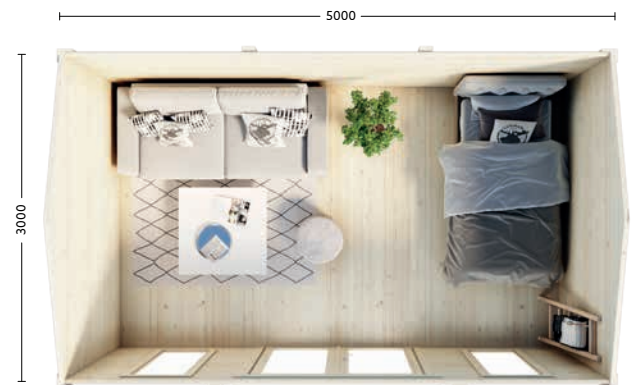

LILLEVILLA

LILLEVILLA PEMU 15 m²

15 m²

2500 mm

2025 mm

44 mm

19,8 m²

21 mm

D6, 1694 x 1805 mm

R7, 558 x 1496 mm

Thermoglass
Door CE 4/9/4 mm
Window CE 4/6/4 mm

5000 x 3000 / 44 mm

5900 x 640 x 1150 / 1330 kg

www.luoman.fi

6418635048955